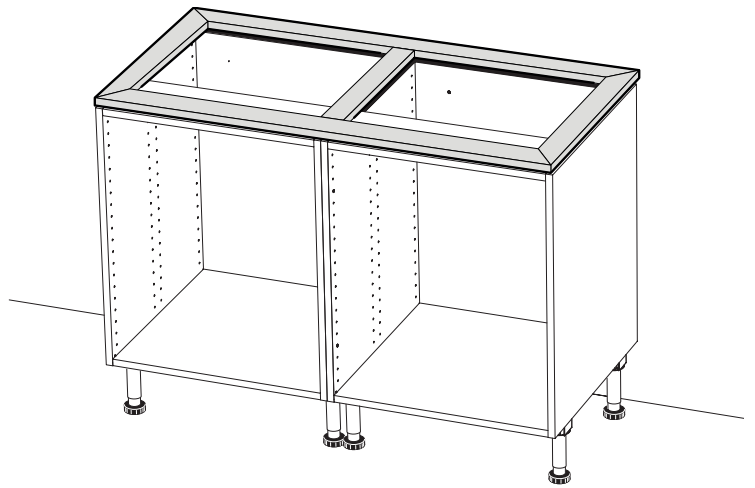

SE Upphöjd bänkskiva

DK Forhøjede bordplade

NO Opphøyd benkeplate

FI Korotettu tuötaso

EN Raised countertop

E102233002XX

233 x 5 x 2 cm

5 x 30 mm

1

2

3

4

1

2

$y + 20 \text{ mm}$

20 mm