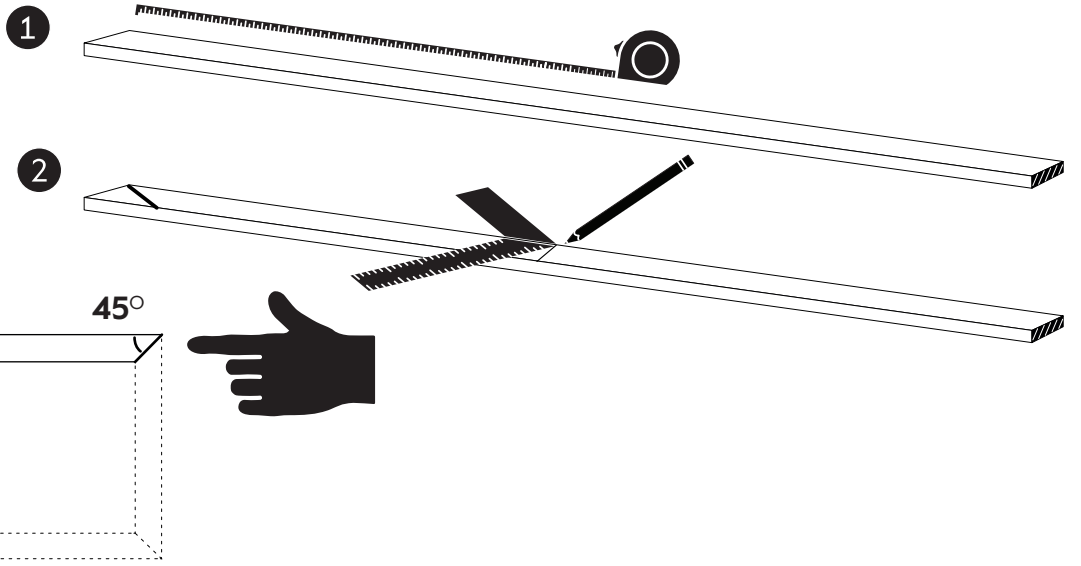

SE Upphöjd bänkskiva

DK Forhøjede bordplade

NO Opphøyd benkeplate

FI Korotettu tuötaso

EN Raised countertop

E102233002XX

233 x 5 x 2 cm

5 x 30 mm

1

2

3

4

1

2

$y + 20 \text{ mm}$

20 mm