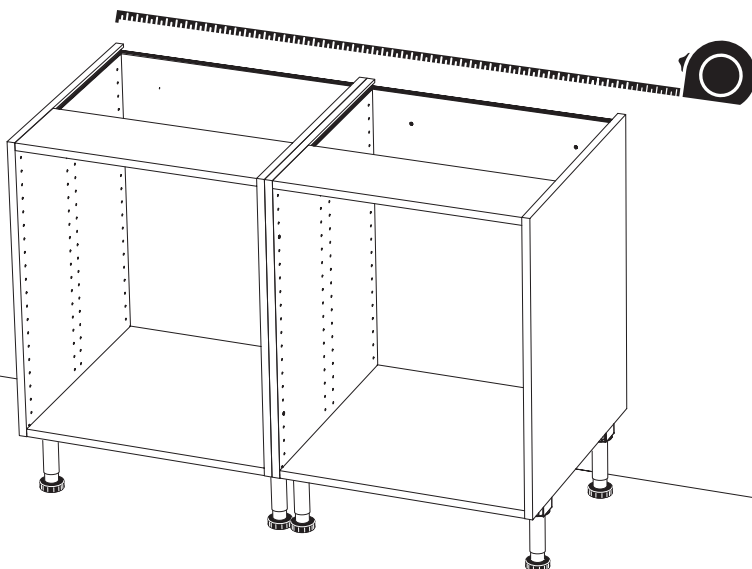

SE Upphöjd bänkskiva

DK Forhøjede bordplade

NO Opphøyd benkeplate

FI Korotettu tuötaso

EN Raised countertop

E102233002XX

233 x 5 x 2 cm

5 x 30 mm

1

2

3

4

1

2

$y + 20 \text{ mm}$

20 mm