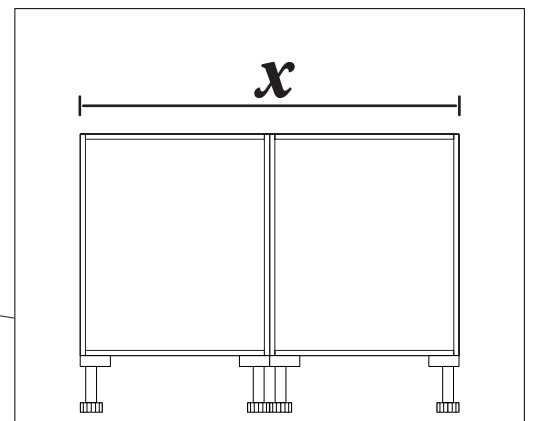

SE Upphöjd bänkskiva

DK Forhøjede bordplade

NO Opphøyd benkeplate

FI Korotettu tuötaso

EN Raised countertop

E102233002XX

233 x 5 x 2 cm

5 x 30 mm

1

2

3

4

1

2

$y + 20 \text{ mm}$

20 mm