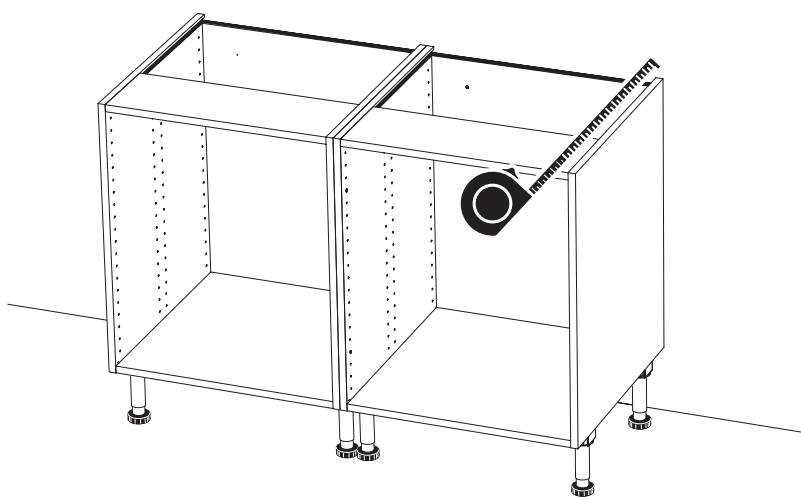

SE Upphöjd bänkskiva

DK Forhøjede bordplade

NO Opphøyd benkeplate

FI Korotettu tuötaso

EN Raised countertop

E102233002XX

233 x 5 x 2 cm

5 x 30 mm

1

2

3

4

1

2

$y + 20 \text{ mm}$

20 mm