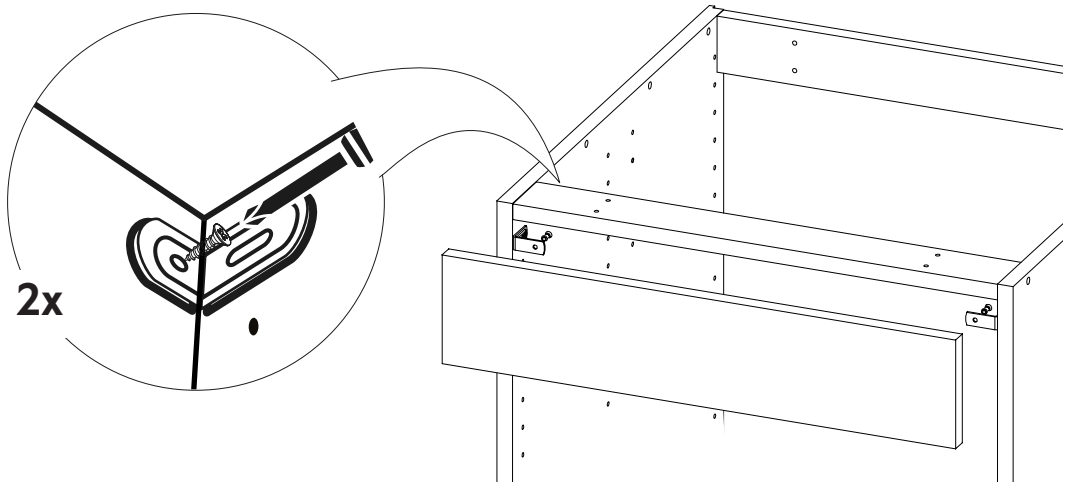

- SE** Täckfront bänkskåp
- DK** Dækside underskab
- NO** Dekkfront benkeskap
- FI** Peitelista alakaappiin
- EN** Cover panel bench cabinet

E105060013XX	E105080013XX
60x13	80x13

2

3

4