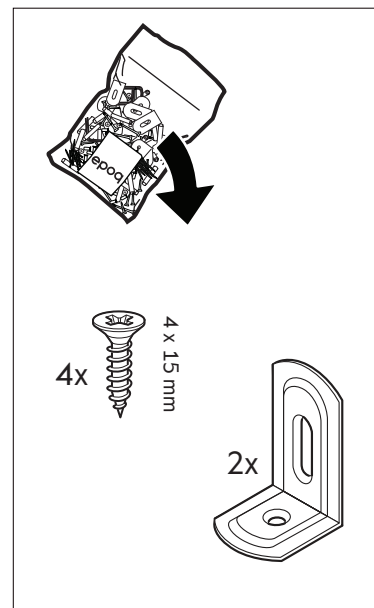

- SE** Täckfront bänkskåp
- DK** Dækside underskab
- NO** Dekkfront benkeskap
- FI** Peitelista alakaappiin
- EN** Cover panel bench cabinet

E105060013XX	E105080013XX
60x13	80x13

2

3

4