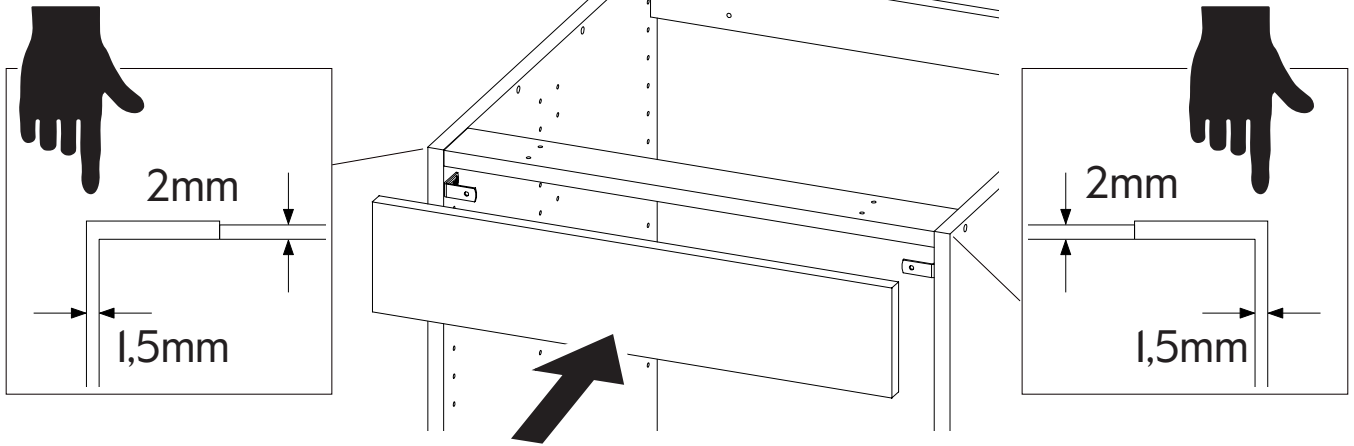

- SE** Täckfront bänkskåp
- DK** Dækside underskab
- NO** Dekkfront benkeskap
- FI** Peitelista alakaappiin
- EN** Cover panel bench cabinet

E105060013XX	E105080013XX
60x13	80x13

2

3

4