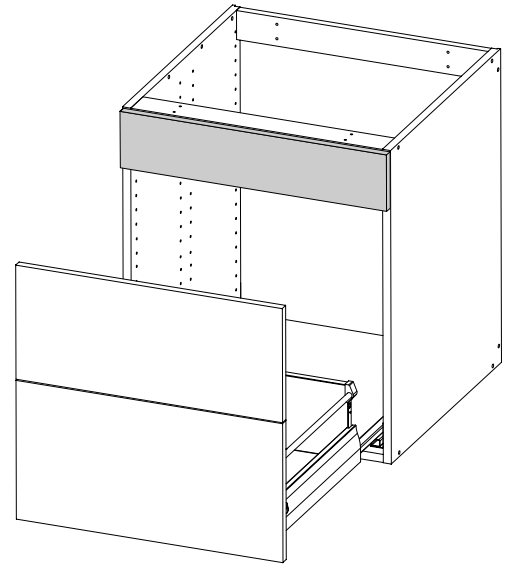

- SE** Täckfront bänkskåp
- DK** Dækside underskab
- NO** Dekkfront benkeskap
- FI** Peitelista alakaappiin
- EN** Cover panel bench cabinet

E105060013XX	E105080013XX
60x13	80x13

2

3

4