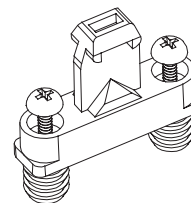

SE Wave beslag for sammankoppling

DK Wave samlebeslag

NO Wave beslag for sammenkobling

FI Wave-liitosprofiili

EN Wave front profil connection

E11203269175

10

32x

3.5 x 15 mm

E12006045004
E12006451808
E12008451808
E12010451808
E12016045004
E12018045004

2x

E12006045004
/E12008045004

1

x2

2

3