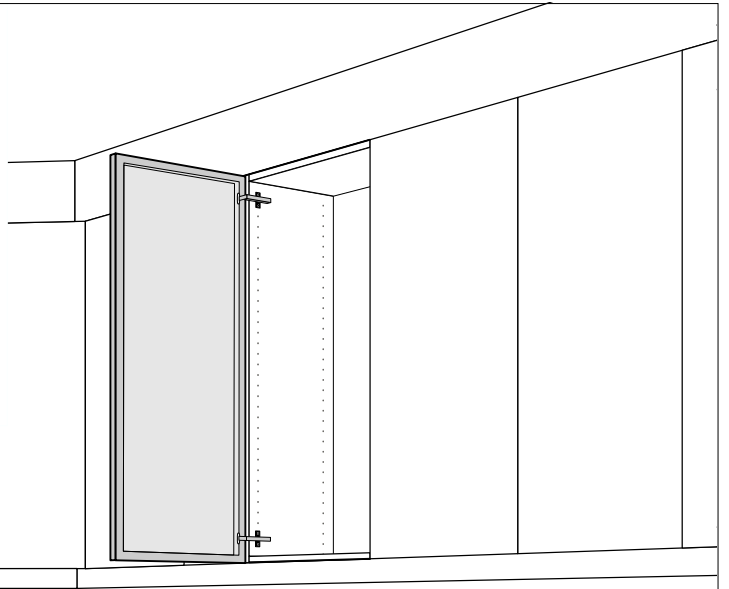

SE Gångjärn alu soft close

DK Hængsel alu soft close

NO Hengsel alu soft close

FI Sarana alu soft close

EN Hinge alu soft close

E11000021304 E11000021704

110°ALU

110°Dark ALU