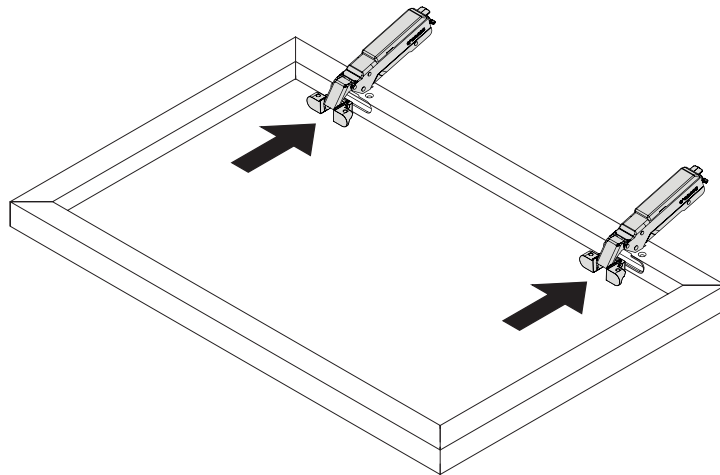

SE Gångjärn alu soft close

DK Hængsel alu soft close

NO Hengsel alu soft close

FI Sarana alu soft close

EN Hinge alu soft close

E11000021304 E11000021704

110°ALU

110°Dark ALU

1

2