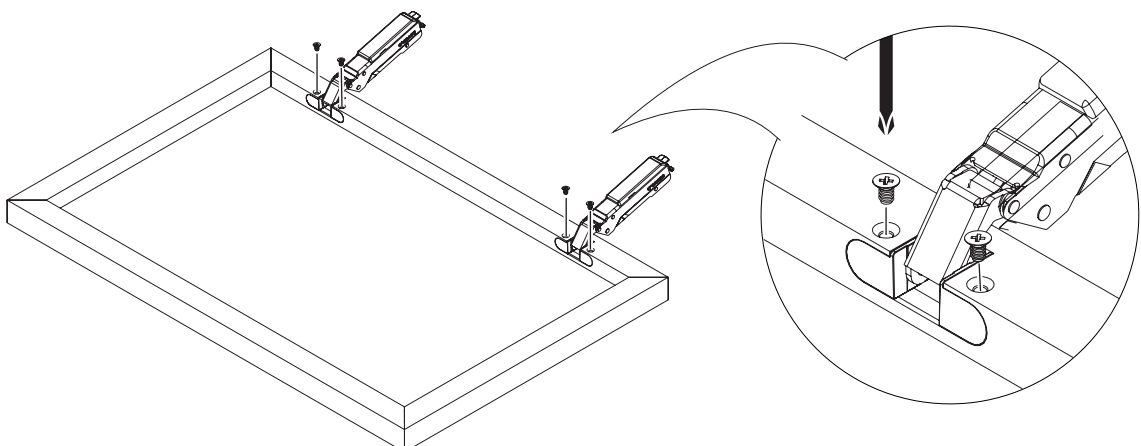

SE Gångjärn alu soft close

DK Hængsel alu soft close

NO Hengsel alu soft close

FI Sarana alu soft close

EN Hinge alu soft close

E11000021304 E11000021704

110°ALU

110°Dark ALU

1

2