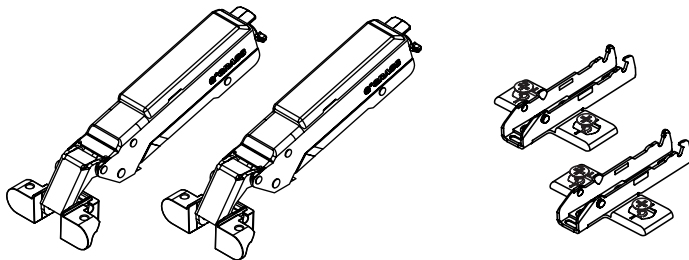

SE Gångjärn alu soft close

DK Hængsel alu soft close

NO Hengsel alu soft close

FI Sarana alu soft close

EN Hinge alu soft close

E11000021304 E11000021704

110°ALU

110°Dark ALU