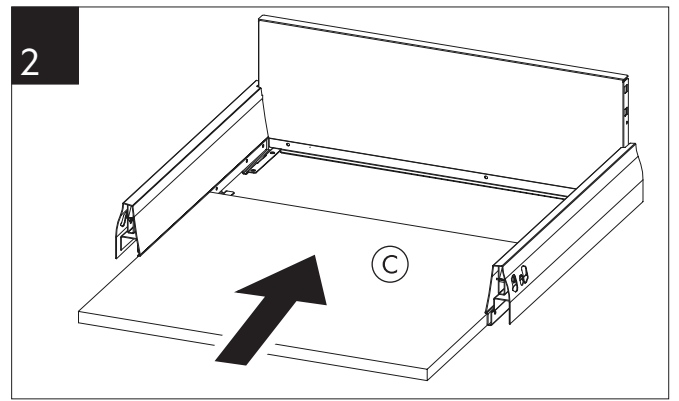

SE Hög låda XP
DK Høj skuffe XP
NO Høy skuff XP
FI Korkea laatikko XP
EN High drawer XP

E12006451808	E12008451808	E12010041808	E12010451808	E12010001808		
60x45 cm	80x45 cm	100x40 cm	100x45 cm	100x55 cm		
E12034001808	E12035001808	E12036001808	E12006041808	E12008041808	E12012041808	E12018045004
40x30 cm	50x30 cm	60x30 cm	60x40 cm	80x40 cm	120x40 cm	80x45
E12003001808	E12004001808	E12005001808	E12006001808	E12008001808	E12012001808	E12016045004
30x55 cm	40x55 cm	50x55 cm	60x55 cm	80x55 cm	120x55 cm	60x45 cm

10

11

E12010041808	E12010001808
100x40 cm	100x55 cm
E12112041808	E12112001808
120x40 cm	120x55 cm