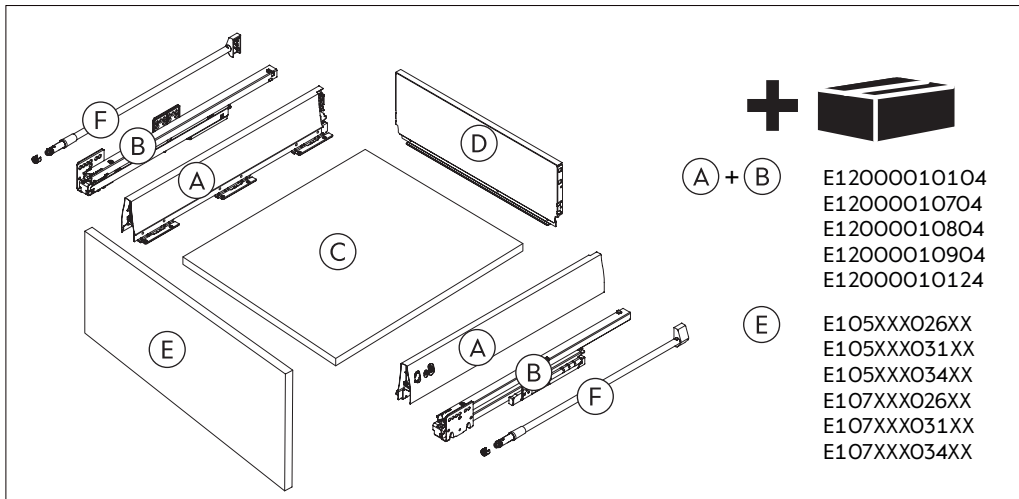

SE Hög låda XP
DK Høj skuffe XP
NO Høy skuff XP
FI Korkea laatikko XP
EN High drawer XP

E12006451808	E12008451808	E12010041808	E12010451808	E12010001808		
60x45 cm	80x45 cm	100x40 cm	100x45 cm	100x55 cm		
E12034001808	E12035001808	E12036001808	E12006041808	E12008041808	E12012041808	E12018045004
40x30 cm	50x30 cm	60x30 cm	60x40 cm	80x40 cm	120x40 cm	80x45
E12003001808	E12004001808	E12005001808	E12006001808	E12008001808	E12012001808	E12016045004
30x55 cm	40x55 cm	50x55 cm	60x55 cm	80x55 cm	120x55 cm	60x45 cm

10

11

E12010041808	E12010001808
100x40 cm	100x55 cm
E12112041808	E12112001808
120x40 cm	120x55 cm