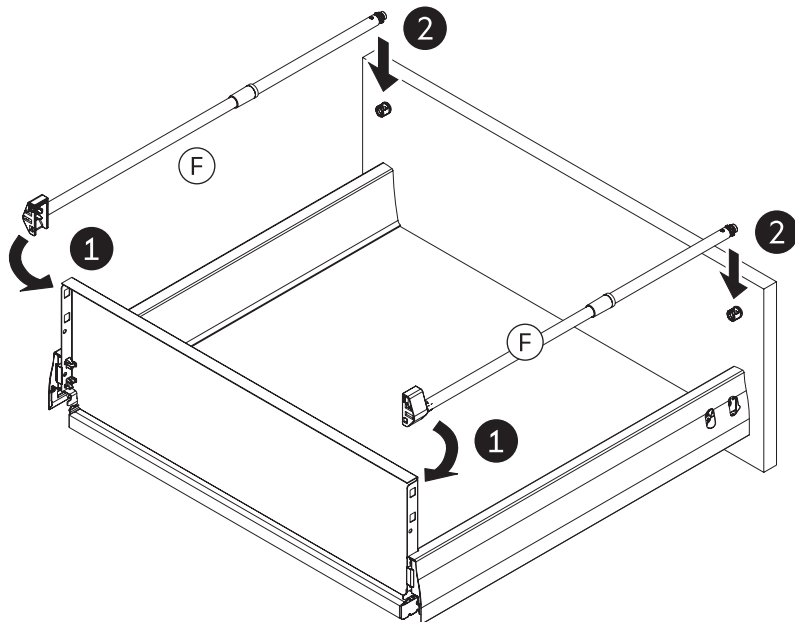

SE Hög låda XP
DK Høj skuffe XP
NO Høy skuff XP
FI Korkea laatikko XP
EN High drawer XP

E12006451808	E12008451808	E12010041808	E12010451808	E12010001808		
60x45 cm	80x45 cm	100x40 cm	100x45 cm	100x55 cm		
E12034001808	E12035001808	E12036001808	E12006041808	E12008041808	E12012041808	E12018045004
40x30 cm	50x30 cm	60x30 cm	60x40 cm	80x40 cm	120x40 cm	80x45
E12003001808	E12004001808	E12005001808	E12006001808	E12008001808	E12012001808	E12016045004
30x55 cm	40x55 cm	50x55 cm	60x55 cm	80x55 cm	120x55 cm	60x45 cm

10

11

E12010041808	E12010001808
100x40 cm	100x55 cm
E12112041808	E12112001808
120x40 cm	120x55 cm