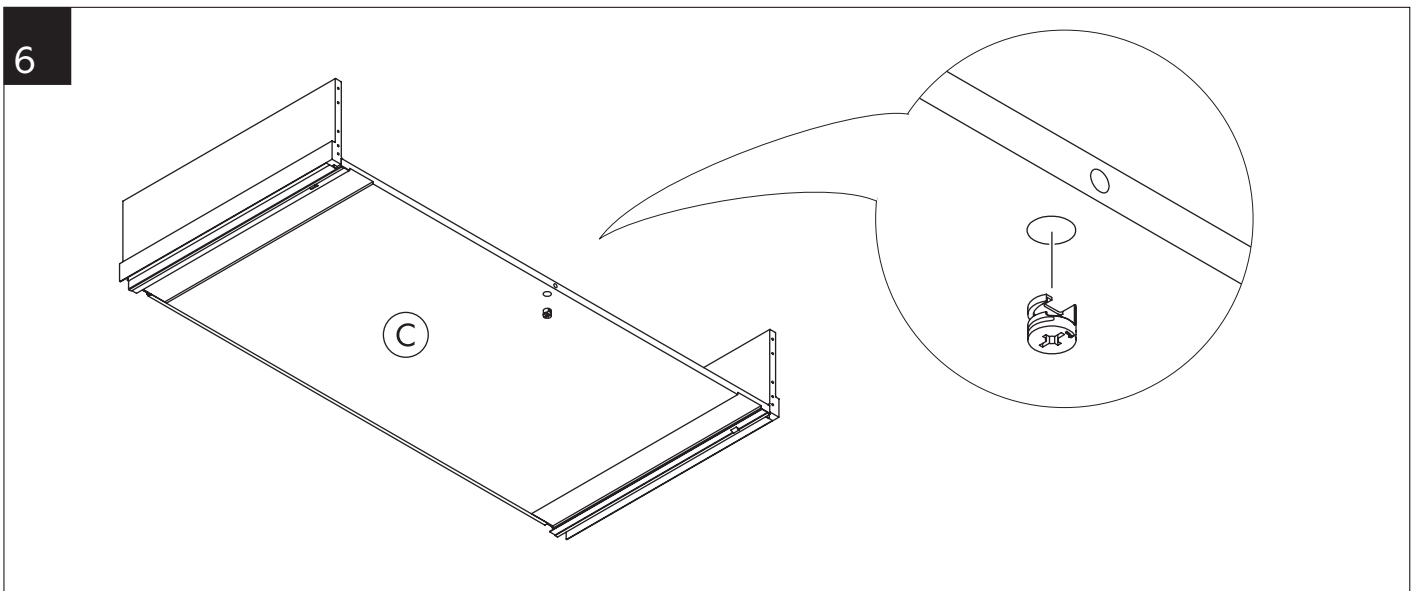

SE Hög låda XP
DK Høj skuffe XP
NO Høy skuff XP
FI Korkea laatikko XP
EN High drawer XP

E12006451808	E12008451808	E12010041808	E12010451808	E12010001808		
60x45 cm	80x45 cm	100x40 cm	100x45 cm	100x55 cm		
E12034001808	E12035001808	E12036001808	E12006041808	E12008041808	E12012041808	E12018045004
40x30 cm	50x30 cm	60x30 cm	60x40 cm	80x40 cm	120x40 cm	80x45
E12003001808	E12004001808	E12005001808	E12006001808	E12008001808	E12012001808	E12016045004
30x55 cm	40x55 cm	50x55 cm	60x55 cm	80x55 cm	120x55 cm	60x45 cm

10

11

E12010041808	E12010001808
100x40 cm	100x55 cm
E12112041808	E12112001808
120x40 cm	120x55 cm