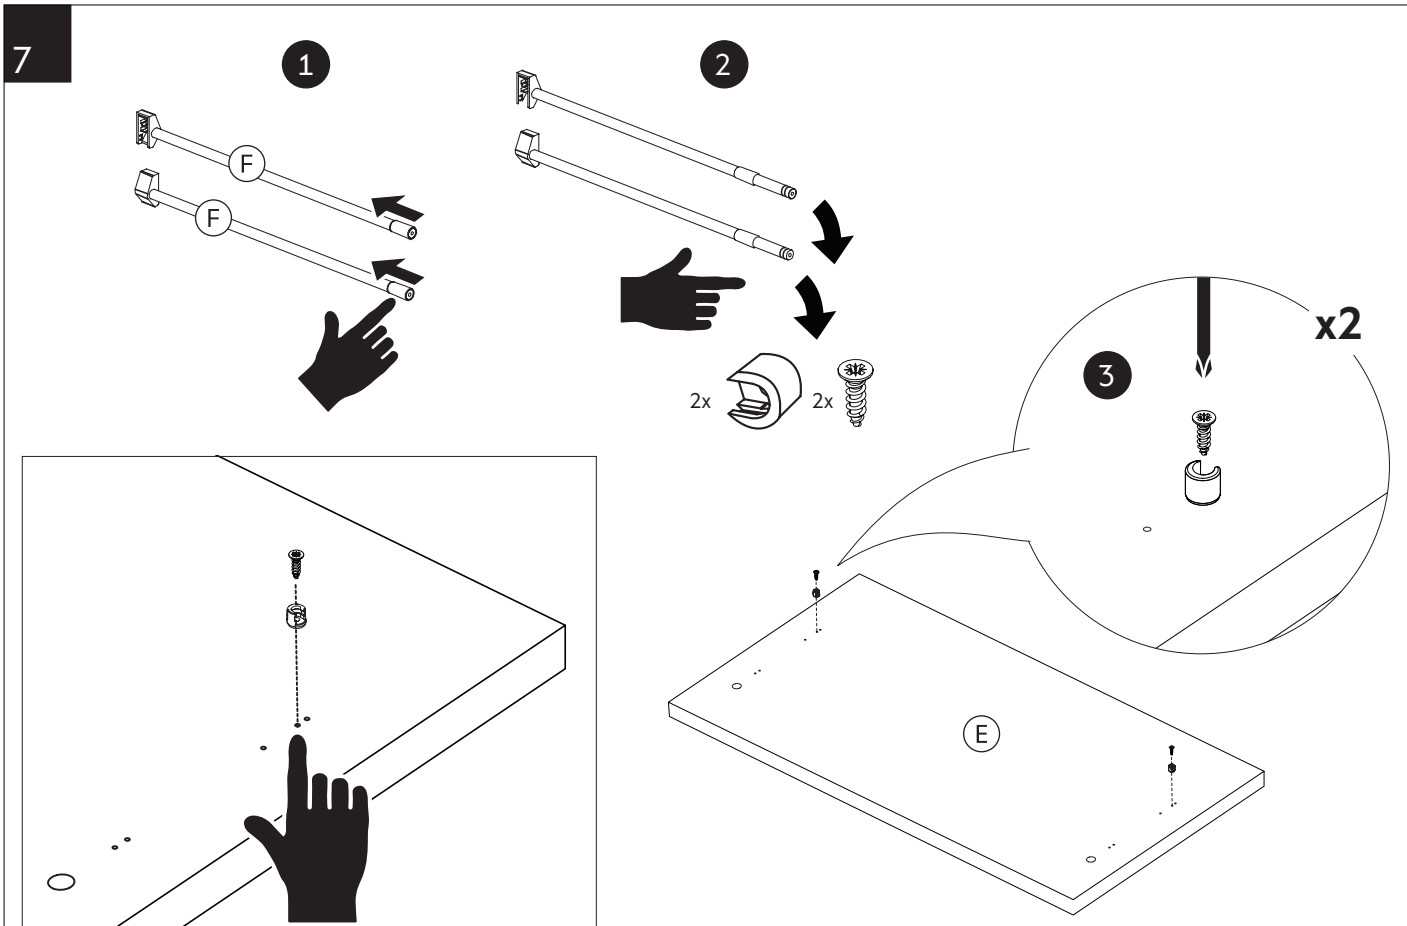

SE Hög låda XP
DK Høj skuffe XP
NO Høy skuff XP
FI Korkea laatikko XP
EN High drawer XP

E12006451808	E12008451808	E12010041808	E12010451808	E12010001808		
60x45 cm	80x45 cm	100x40 cm	100x45 cm	100x55 cm		
E12034001808	E12035001808	E12036001808	E12006041808	E12008041808	E12012041808	E12018045004
40x30 cm	50x30 cm	60x30 cm	60x40 cm	80x40 cm	120x40 cm	80x45
E12003001808	E12004001808	E12005001808	E12006001808	E12008001808	E12012001808	E12016045004
30x55 cm	40x55 cm	50x55 cm	60x55 cm	80x55 cm	120x55 cm	60x45 cm

10

11

E12010041808	E12010001808
100x40 cm	100x55 cm
E12112041808	E12112001808
120x40 cm	120x55 cm