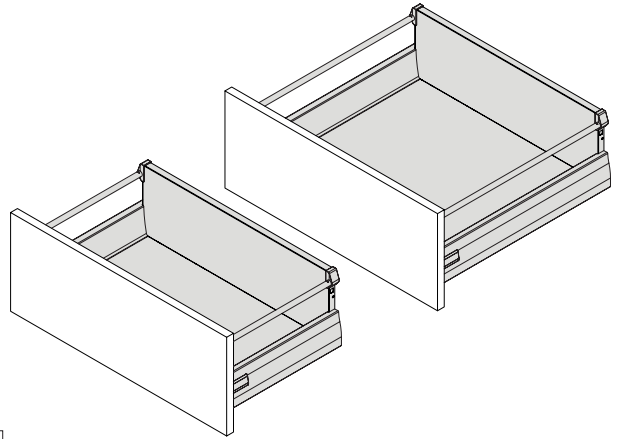

SE Hög låda XP
DK Høj skuffe XP
NO Høy skuff XP
FI Korkea laatikko XP
EN High drawer XP

E12006451808	E12008451808	E12010041808	E12010451808	E12010001808		
60x45 cm	80x45 cm	100x40 cm	100x45 cm	100x55 cm		
E12034001808	E12035001808	E12036001808	E12006041808	E12008041808	E12012041808	E12018045004
40x30 cm	50x30 cm	60x30 cm	60x40 cm	80x40 cm	120x40 cm	80x45
E12003001808	E12004001808	E12005001808	E12006001808	E12008001808	E12012001808	E12016045004
30x55 cm	40x55 cm	50x55 cm	60x55 cm	80x55 cm	120x55 cm	60x45 cm

10

11

E12010041808	E12010001808
100x40 cm	100x55 cm
E12112041808	E12112001808
120x40 cm	120x55 cm