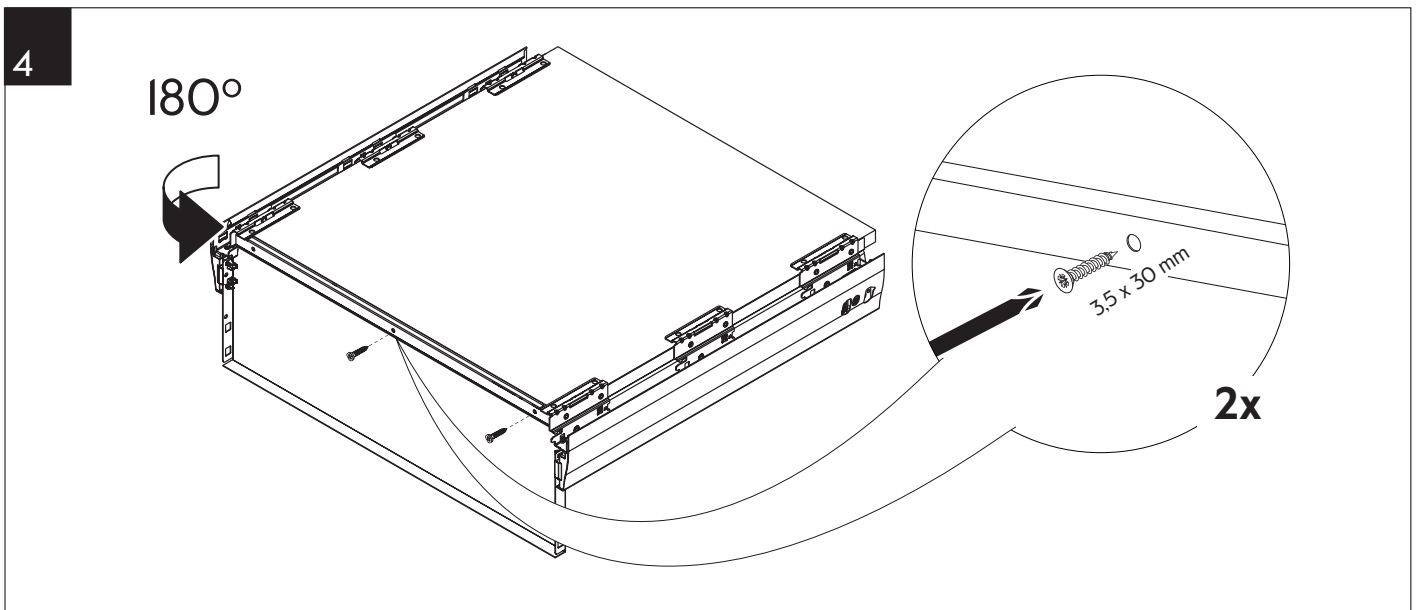

SE Hög låda XP
DK Høj skuffe XP
NO Høy skuff XP
FI Korkea laatikko XP
EN High drawer XP

E12006451808	E12008451808	E12010041808	E12010451808	E12010001808		
60x45 cm	80x45 cm	100x40 cm	100x45 cm	100x55 cm		
E12034001808	E12035001808	E12036001808	E12006041808	E12008041808	E12012041808	E12018045004
40x30 cm	50x30 cm	60x30 cm	60x40 cm	80x40 cm	120x40 cm	80x45
E12003001808	E12004001808	E12005001808	E12006001808	E12008001808	E12012001808	E12016045004
30x55 cm	40x55 cm	50x55 cm	60x55 cm	80x55 cm	120x55 cm	60x45 cm

10

11

E12010041808	E12010001808
100x40 cm	100x55 cm
E12112041808	E12112001808
120x40 cm	120x55 cm