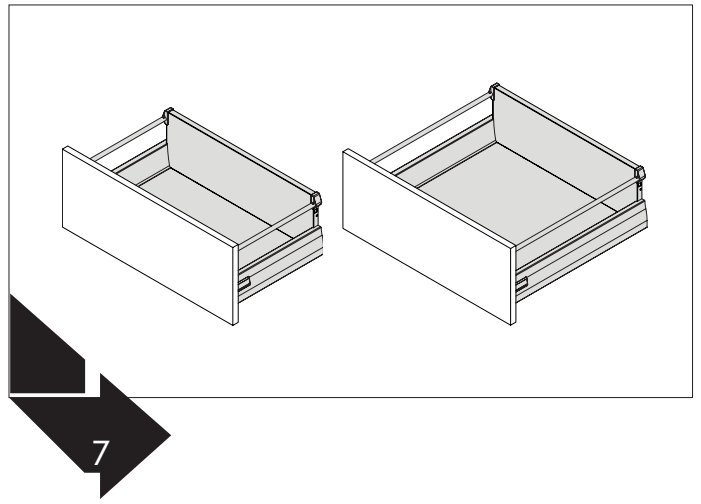

SE Hög låda XP
DK Høj skuffe XP
NO Høy skuff XP
FI Korkea laatikko XP
EN High drawer XP

E12006451808	E12008451808	E12010041808	E12010451808	E12010001808		
60x45 cm	80x45 cm	100x40 cm	100x45 cm	100x55 cm		
E12034001808	E12035001808	E12036001808	E12006041808	E12008041808	E12012041808	E12018045004
40x30 cm	50x30 cm	60x30 cm	60x40 cm	80x40 cm	120x40 cm	80x45
E12003001808	E12004001808	E12005001808	E12006001808	E12008001808	E12012001808	E12016045004
30x55 cm	40x55 cm	50x55 cm	60x55 cm	80x55 cm	120x55 cm	60x45 cm

10

11

E12010041808	E12010001808
100x40 cm	100x55 cm
E12112041808	E12112001808
120x40 cm	120x55 cm