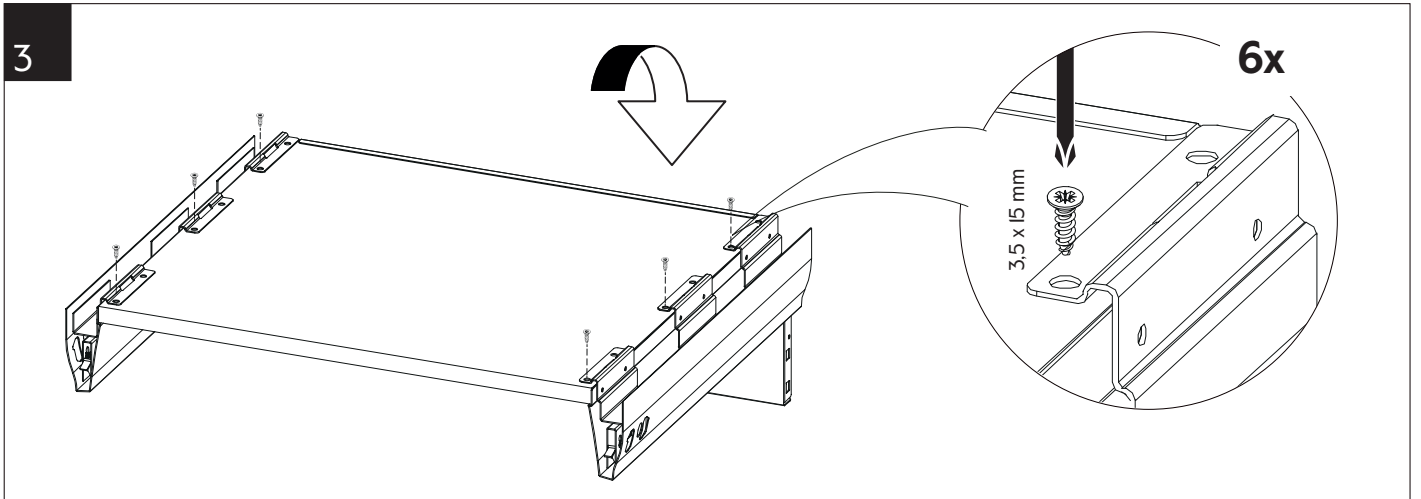

SE Hög låda XP
DK Høj skuffe XP
NO Høy skuff XP
FI Korkea laatikko XP
EN High drawer XP

E12006451808	E12008451808	E12010041808	E12010451808	E12010001808		
60x45 cm	80x45 cm	100x40 cm	100x45 cm	100x55 cm		
E12034001808	E12035001808	E12036001808	E12006041808	E12008041808	E12012041808	E12018045004
40x30 cm	50x30 cm	60x30 cm	60x40 cm	80x40 cm	120x40 cm	80x45
E12003001808	E12004001808	E12005001808	E12006001808	E12008001808	E12012001808	E12016045004
30x55 cm	40x55 cm	50x55 cm	60x55 cm	80x55 cm	120x55 cm	60x45 cm

10

11

E12010041808	E12010001808
100x40 cm	100x55 cm
E12112041808	E12112001808
120x40 cm	120x55 cm