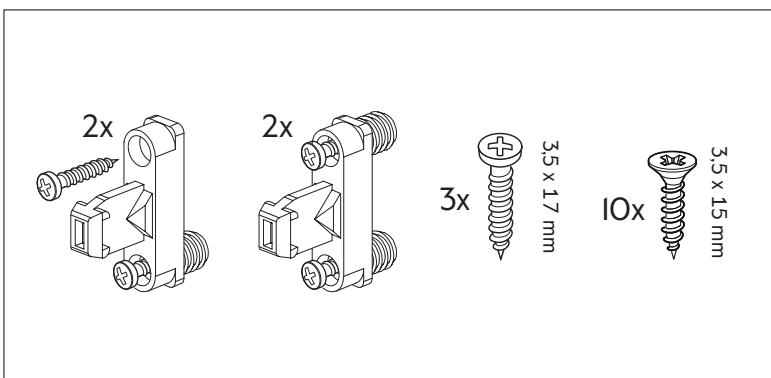

SE Hög låda XP
DK Høj skuffe XP
NO Høy skuff XP
FI Korkea laatikko XP
EN High drawer XP

E12006451808	E12008451808	E12010041808	E12010451808	E12010001808		
60x45 cm	80x45 cm	100x40 cm	100x45 cm	100x55 cm		
E12034001808	E12035001808	E12036001808	E12006041808	E12008041808	E12012041808	E12018045004
40x30 cm	50x30 cm	60x30 cm	60x40 cm	80x40 cm	120x40 cm	80x45
E12003001808	E12004001808	E12005001808	E12006001808	E12008001808	E12012001808	E12016045004
30x55 cm	40x55 cm	50x55 cm	60x55 cm	80x55 cm	120x55 cm	60x45 cm

10

11

E12010041808	E12010001808
100x40 cm	100x55 cm
E12112041808	E12112001808
120x40 cm	120x55 cm