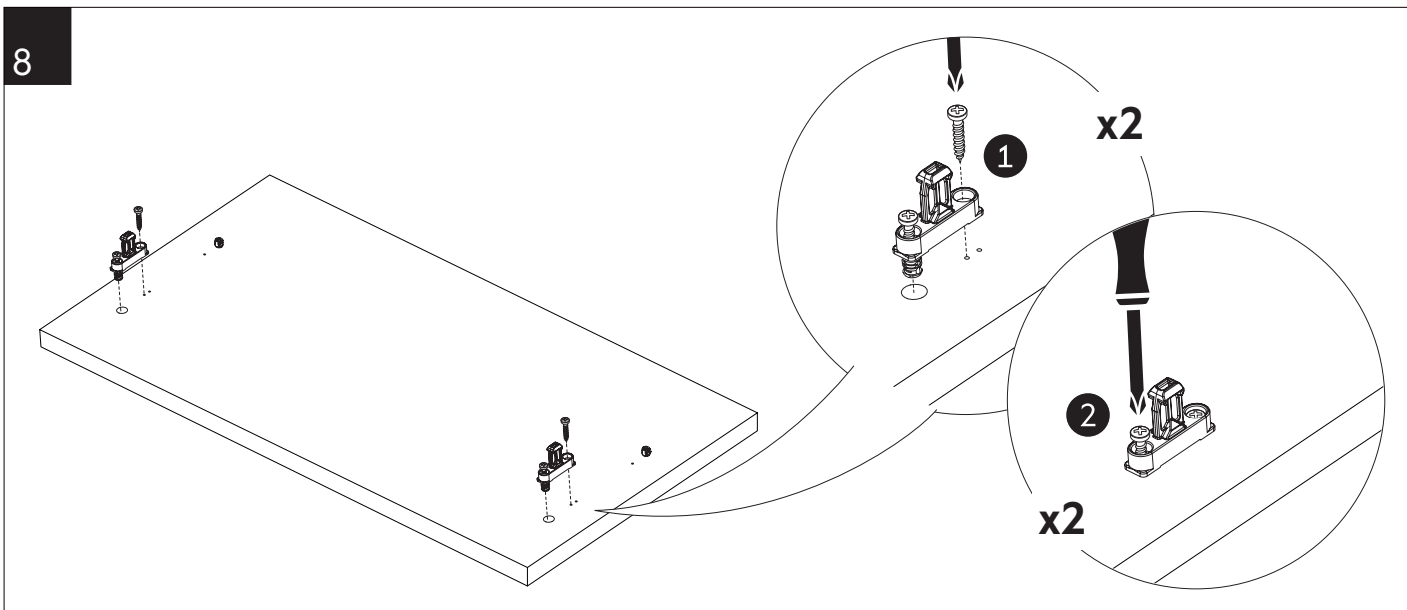

SE Hög låda XP
DK Høj skuffe XP
NO Høy skuff XP
FI Korkea laatikko XP
EN High drawer XP

E12006451808	E12008451808	E12010041808	E12010451808	E12010001808		
60x45 cm	80x45 cm	100x40 cm	100x45 cm	100x55 cm		
E12034001808	E12035001808	E12036001808	E12006041808	E12008041808	E12012041808	E12018045004
40x30 cm	50x30 cm	60x30 cm	60x40 cm	80x40 cm	120x40 cm	80x45
E12003001808	E12004001808	E12005001808	E12006001808	E12008001808	E12012001808	E12016045004
30x55 cm	40x55 cm	50x55 cm	60x55 cm	80x55 cm	120x55 cm	60x45 cm

10

11

E12010041808	E12010001808
100x40 cm	100x55 cm
E12112041808	E12112001808
120x40 cm	120x55 cm