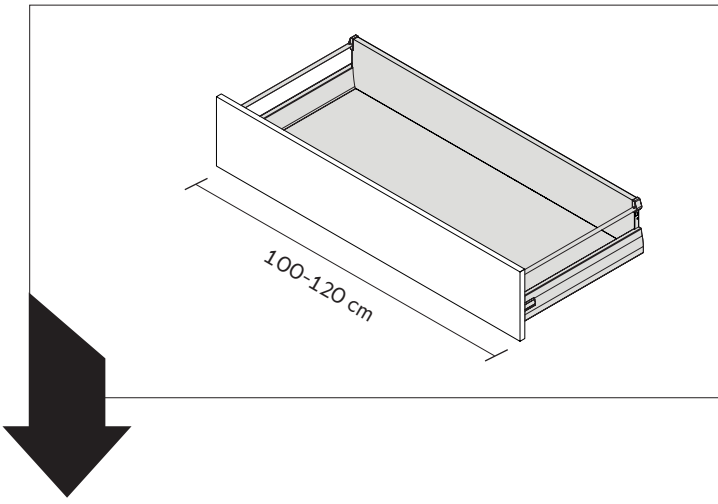

SE Hög låda XP
DK Høj skuffe XP
NO Høy skuff XP
FI Korkea laatikko XP
EN High drawer XP

E12006451808	E12008451808	E12010041808	E12010451808	E12010001808		
60x45 cm	80x45 cm	100x40 cm	100x45 cm	100x55 cm		
E12034001808	E12035001808	E12036001808	E12006041808	E12008041808	E12012041808	E12018045004
40x30 cm	50x30 cm	60x30 cm	60x40 cm	80x40 cm	120x40 cm	80x45
E12003001808	E12004001808	E12005001808	E12006001808	E12008001808	E12012001808	E12016045004
30x55 cm	40x55 cm	50x55 cm	60x55 cm	80x55 cm	120x55 cm	60x45 cm

10

11

E12010041808	E12010001808
100x40 cm	100x55 cm
E12112041808	E12112001808
120x40 cm	120x55 cm