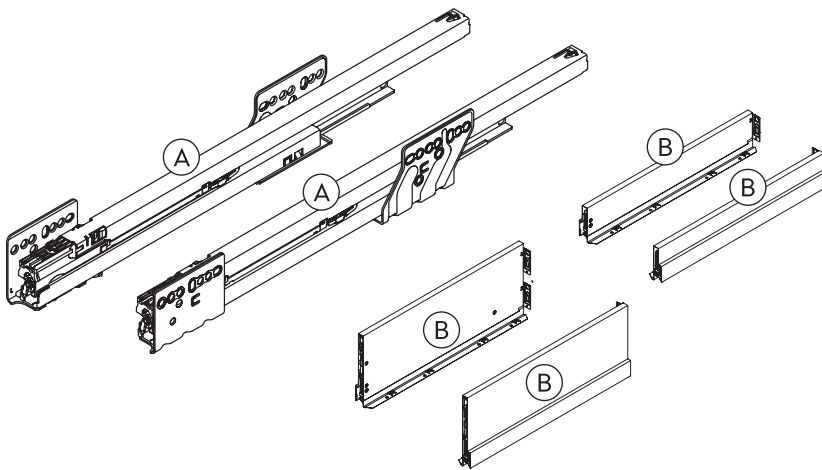

SE Lådskenor 40 cm Nova Pro Scala

DK Skuffeskinner 40 cm Nova Pro Scala

NO Skuffeskinner 40 cm Nova Pro Scala

FI Laatikoiden kiskot 40 cm Nova Pro Scala

EN Drawer slides 40 cm Nova Pro Scala

E121004040LO	E121004040HI	E122004040HI
40 cm low	40 cm high	40 cm high Crystal Plus

4x

6.3 x 1.4 mm

4x

3.5 x 1.5 mm

1 B

Nova Pro Scala

2 B