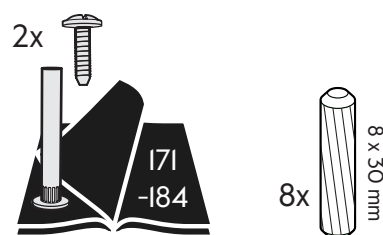

SE Högskåp för integrerade vitvaror

DK Højskab til integreret hvidevarer

NO Høyskap for integrerte hvitevarer

FI Korkea kaappi integroitaville kodinkoneille

EN Tall unit for integrated appliances

assembled with

E65906019502	E65906021702	E56004019502	E56004021702	E56006019502	E56006021702
E65906019505	E65906021705	E56004019505	E56004021705	E56006019505	E56006021702
60x58x195	60x58x217	40x37x195	40x37x217	60x37x195	60x37x217

CLICK

E11000030109