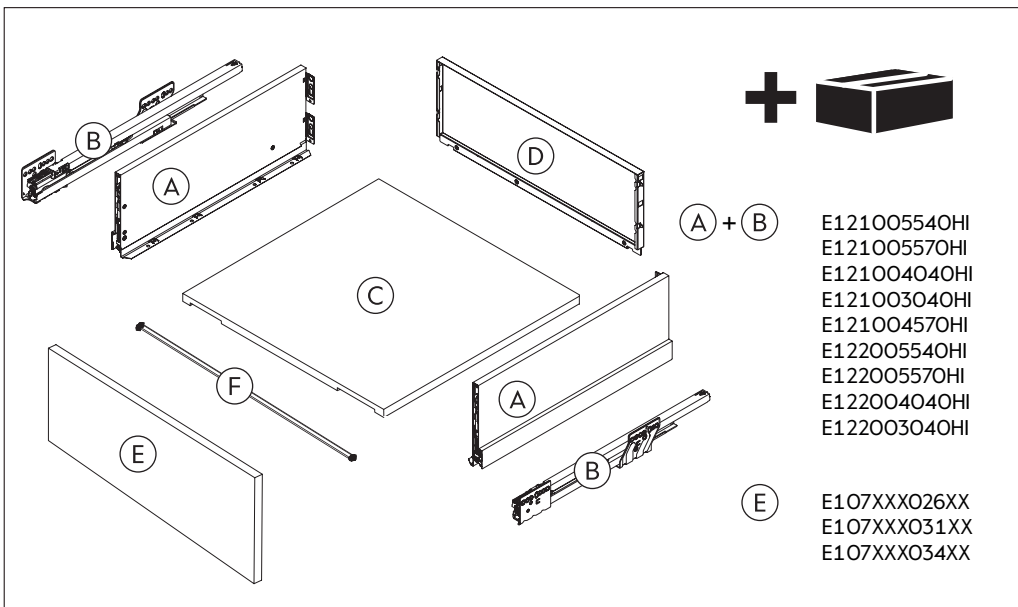

- SE** Hög låda Nova Pro Scala
- DK** Høj skuffe Nova Pro Scala
- NO** Høy skuff Nova Pro Scala
- FI** Korkea laatikko Nova Pro Scala
- EN** High drawer Nova Pro Scala

E12110041808	E12110045004	E12110001808				
100x40 cm	100x45 cm	100x55 cm				
E12134001808	E12135001808	E12136001808	E12106041808	E12108041808	E12112041808	E12106045004
40x30 cm	50x30 cm	60x30 cm	60x40 cm	80x40 cm	120x40 cm	60x45 cm
E12108045004	E12103001808	E12104001808	E12105001808	E12106001808	E12108001808	E12112001808
80x45	30x55 cm	40x55 cm	50x55 cm	60x55 cm	80x55 cm	120x55 cm

E12110041808	E12110001808
100x40 cm	100x55 cm
E12112041808	E12112001808
120x40 cm	120x55 cm

1

2

3

4

5

9

9

E12110041808	E12110001808
100x40 cm	100x55 cm
E12112041808	E12112001808
120x40 cm	120x55 cm

10

11

12

13

14

294