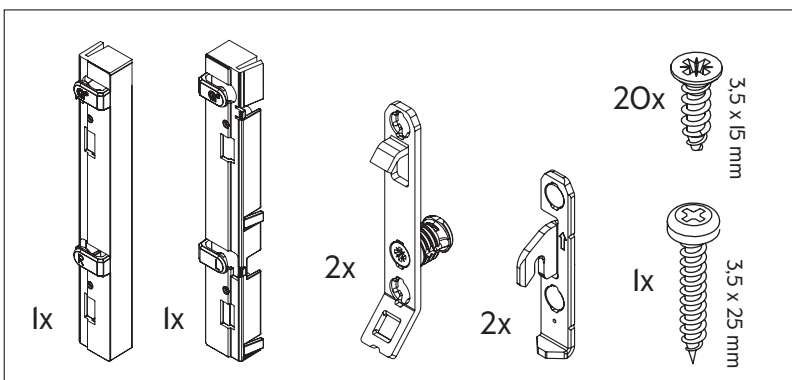

- SE** Hög låda Nova Pro Scala
- DK** Høj skuffe Nova Pro Scala
- NO** Høy skuff Nova Pro Scala
- FI** Korkea laatikko Nova Pro Scala
- EN** High drawer Nova Pro Scala

E12110041808	E12110045004	E12110001808				
100x40 cm	100x45 cm	100x55 cm				
E12134001808	E12135001808	E12136001808	E12106041808	E12108041808	E12112041808	E12106045004
40x30 cm	50x30 cm	60x30 cm	60x40 cm	80x40 cm	120x40 cm	60x45 cm
E12108045004	E12103001808	E12104001808	E12105001808	E12106001808	E12108001808	E12112001808
80x45	30x55 cm	40x55 cm	50x55 cm	60x55 cm	80x55 cm	120x55 cm

E12110041808	E12110001808
100x40 cm	100x55 cm
E12112041808	E12112001808
120x40 cm	120x55 cm

1

2

3

4

5

9

9

E12110041808	E12110001808
100x40 cm	100x55 cm
E12112041808	E12112001808
120x40 cm	120x55 cm

10

11

12

13

14

294