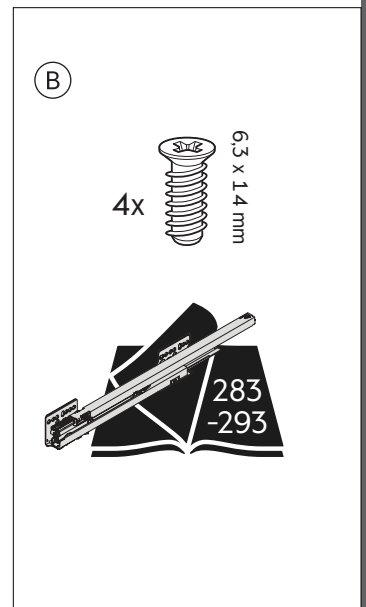

- SE** Hög låda Nova Pro Scala
- DK** Høj skuffe Nova Pro Scala
- NO** Høy skuff Nova Pro Scala
- FI** Korkea laatikko Nova Pro Scala
- EN** High drawer Nova Pro Scala

E12110041808	E12110045004	E12110001808				
100x40 cm	100x45 cm	100x55 cm				
E12134001808	E12135001808	E12136001808	E12106041808	E12108041808	E12112041808	E12106045004
40x30 cm	50x30 cm	60x30 cm	60x40 cm	80x40 cm	120x40 cm	60x45 cm
E12108045004	E12103001808	E12104001808	E12105001808	E12106001808	E12108001808	E12112001808
80x45	30x55 cm	40x55 cm	50x55 cm	60x55 cm	80x55 cm	120x55 cm

E12110041808	E12110001808
100x40 cm	100x55 cm
E12112041808	E12112001808
120x40 cm	120x55 cm

1

2

3

4

5

9

9

E12110041808	E12110001808
100x40 cm	100x55 cm
E12112041808	E12112001808
120x40 cm	120x55 cm

10

11

12

13

14

294