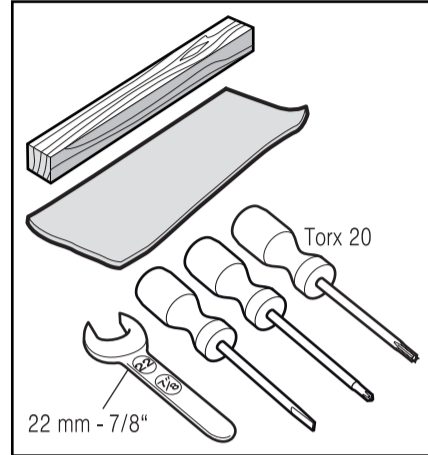

- de Montageanleitung
  Standgerät
- en Installation instructions
  Free-standing appliance
- fr Notice de montage
  Appareil indépendant
- it Istruzioni per il montaggio
  Apparecchio indipendente
- nl Montagehandleiding
  Vrijstaand apparaat
- da Monteringsvejledning
  Gulvmodel
- no Monteringsanvisning
  Frittstående apparat
- sv Monteringsanvisning
  Fristående apparat
- fi Asennusohjeet
  Vapaasti sijoitettava laite
- es Instrucciones de montaje
  Aparato de libre instalación
- pt Instruções de montagem
  Aparelho Solo
- el Οδηγίες τοποθέτησης
  Ανεξάρτητη συσκευή
- tr Montaj kılavuzu
  Solo cihaz
- et Paigaldusjuhend
  Eraldiseisev seade

- cs Montážní návod
  Volně stojící spotřebič
- pl Instrukcja montażu
  Urządzenie wolnostojące
- hu Szerelési útmutató
  Magánálló készülék
- ru Инструкция по монтажу
  Напольный прибор
- ro Instrucțiunea de montaj
  Aparat independent
- sk Návod na montáž
  Voľne stojací spotrebič
- sl Navodilo za montažo
  Samostojna naprava
- lt Montavimo instrukcija
  Pastatomas prietaisas
- lv Montāžas pamācība
  Brīvi stāvoša ierīce
- kk Орнату жөнүндө нұсқаулар
  Едендік құрылғы
- uk Інструкція з монтажу
  Підлоговий прилад
- uz Yig'ish qo'llanmasi
  Mustahkam o'rnatilgan asbob
- ar إرشادات التركيب
  جهاز للنصب المنفرد
- fa راهنمای مونتاژ
  دستگاه استاندارد
- he הוראות הרכבה
  מכשיר ניצב
- az İstifadə təlimatı
  Yerdə quraşdırılan cihaz

8001151884 (9904)