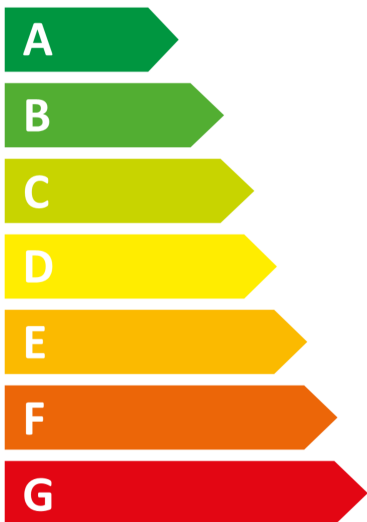

ENERG

Miele

G 7417 SCU XXL AutoDos

54 kWh / 

14 x

8,4 L

3:50

41 dB