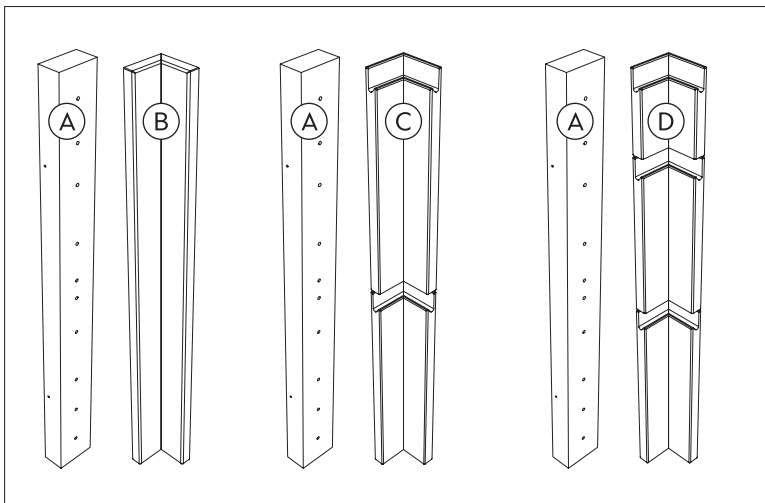

- SE** Passbit bänkhörnskap
- DK** Tilpasning hjørneskab
- NO** Foring benkehjørneskap
- FI** Pöytäkulmakaapin täytepala
- EN** Spacers corner base cabinet

| |
|--------------|
| E10230077002 |
| E10230077005 |
| 7x70 |

+

| | | |
|--------------|--------------|--------------|
| E102417070XX | E102427070XX | E102437070XX |
| 7x70 | 7x70 | 7x70 |

2

3

4