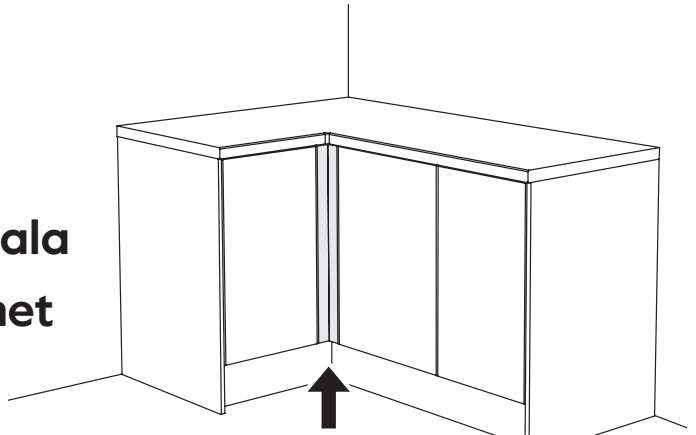

- SE** Passbit bänkhörnskap
- DK** Tilpasning hjørneskab
- NO** Foring benkehjørneskap
- FI** Pöytäkulmakaapin täytepala
- EN** Spacers corner base cabinet

| |
|--------------|
| E10230077002 |
| E10230077005 |
| 7x70 |