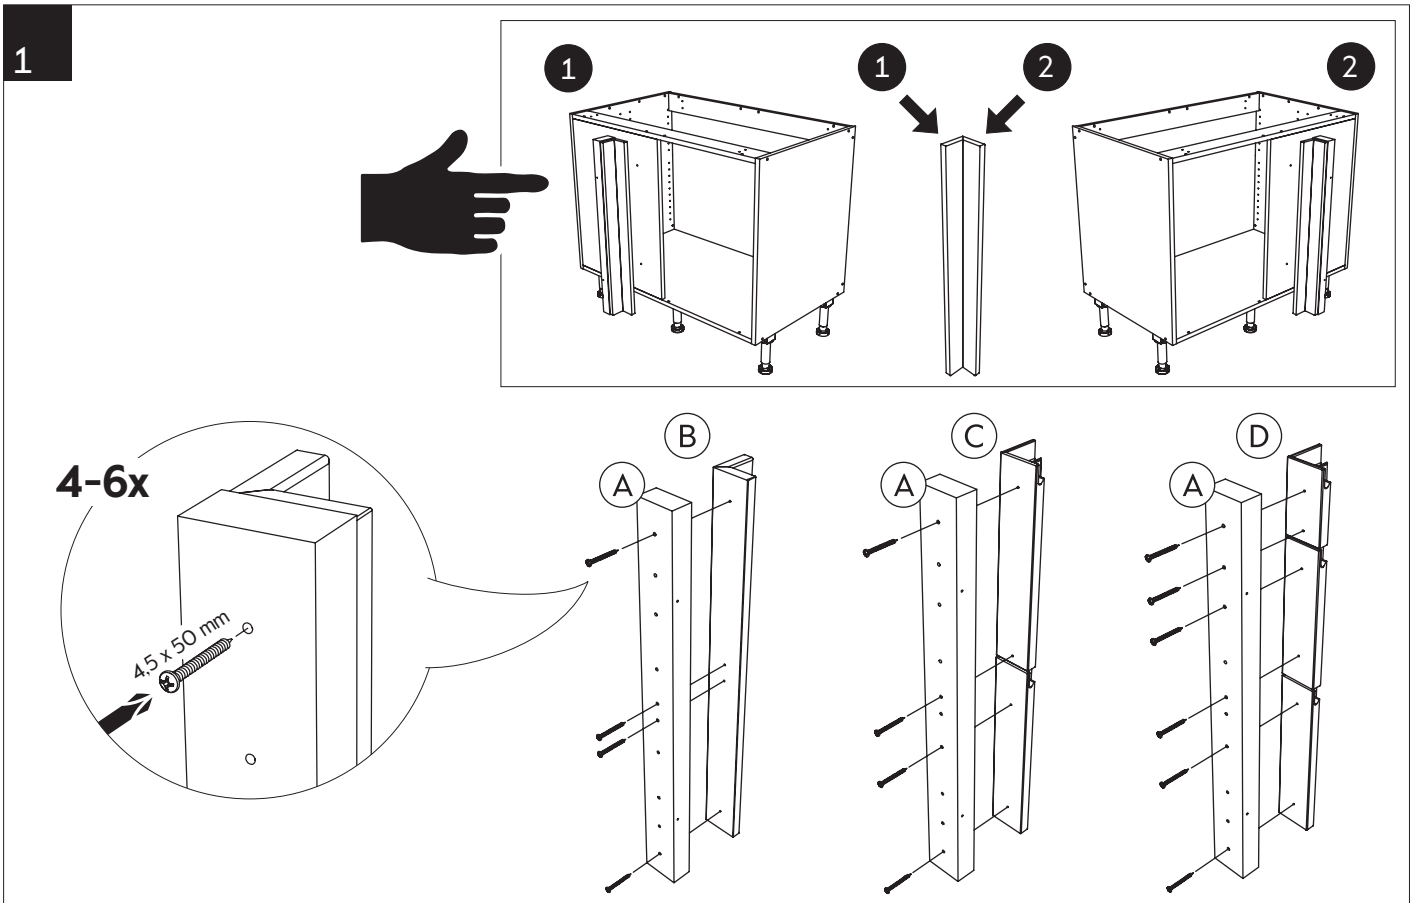

E10230077002
E10230077005
7x70

+

E102417070XX	E102427070XX	E102437070XX
7x70	7x70	7x70