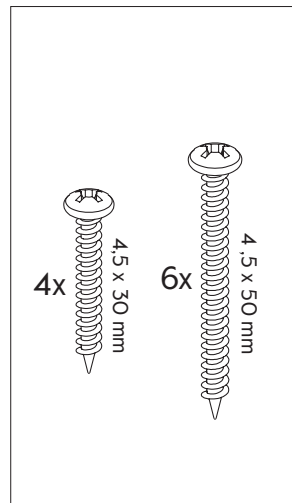

- SE** Passbit bänkhörnskap
- DK** Tilpasning hjørneskab
- NO** Foring benkehjørneskap
- FI** Pöytäkulmakaapin täytepala
- EN** Spacers corner base cabinet

| |
|--------------|
| E10230077002 |
| E10230077005 |
| 7x70 |

+

| | | |
|--------------|--------------|--------------|
| E102417070XX | E102427070XX | E102437070XX |
| 7x70 | 7x70 | 7x70 |

2

3

4