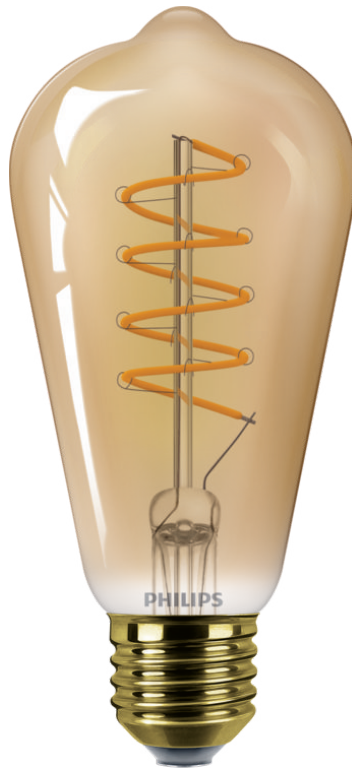

PHILIPS

Lyspære (kan dimmes)

LED

4 W–25 W

E27

Flame

Dimming

8719514315457

Toppmoderne LED for hjemmet

Denne Philips LED-lyskilden sørger for et vakkert, ekstra varmt lys, en svært lang levetid og umiddelbare og betydelige energibesparelser. Med samme fargetemperatur som en flamme er denne lyskilden det perfekte valget for å skape en koselig stemning.

Spesifikasjoner

Egenskaper

- Kan dimmes: Ja
- Bruksområde: Innendørs
- Form: Ikke retningsbestemt pære
- Sokkel: E27
- Teknologi: LED
- Type glass: Ravfarget

Lyskildens mål

- Høyde: 14,3 cm
- Vekt: 0,045 kg
- Bredde: 6,5 cm