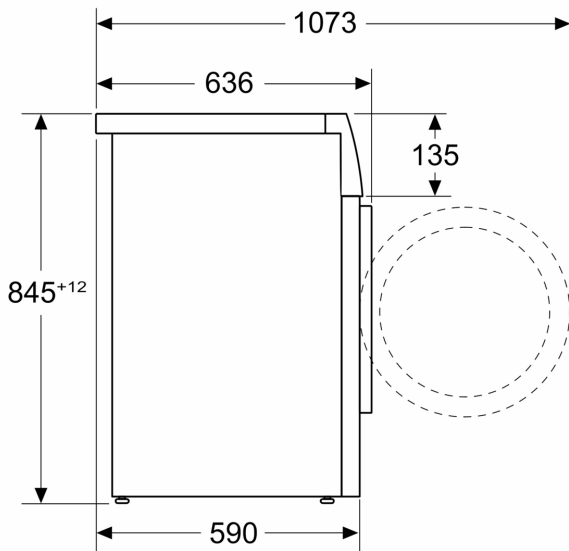

**Serie 6, Pyykinpesukone, 10 kg,
maks. 1600 kierr./min
WGG256FZSN**

Mitat mm

Mitat mm