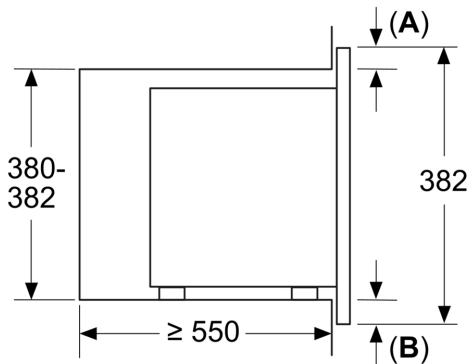

Tekniset tiedot

Lisätoiminto:	Vain mikroaaltouuni
Ohjauksen tyyppi:	Elektroninen
Mitat (KxLxS):	382x595x335 mm
Uunin sisätilan mitat (K x L x S):	180 x 280 x 300 mm
Virtajohdon pituus:	130 cm
Nettopaino:	14.3 kg
Bruttopaino:	15.9 kg
EAN-koodi:	4242005530915
Mikroaaltotehon enimmäistaso:	800 W
Liitäntäteho:	1270 W
Tarvittava sulake:	10 A
Jännite:	220-230 V
Taajuus:	50 Hz
Pistoke:	maadoitettu sukupistoke

Mitat:

- Tuotteen mitat (K x L x S): 382 mm x 595 mm x 335 mm
- Tarvittava asennustila (K x L x S): 362 mm - 365 mm x 560 mm - 568 mm x 320 mm
- Tarkat mitat löytyvät mittapiirroksista.

**Serie 2, Kalusteisiin sijoitettava
mikroaaltouuni, Musta
BFL623MB4**

Mitat mm
20 litran mikroaaltouunin asennus kaappiin

A: Ylitys ylhäällä:
Asennussyvennys 362: 6 mm
Asennussyvennys 365: 3 mm
B: Ylitys alhaalla: 14 mm

Mitat mm
20 litran mikroaaltouunin asennus
korkeaan kaappiin