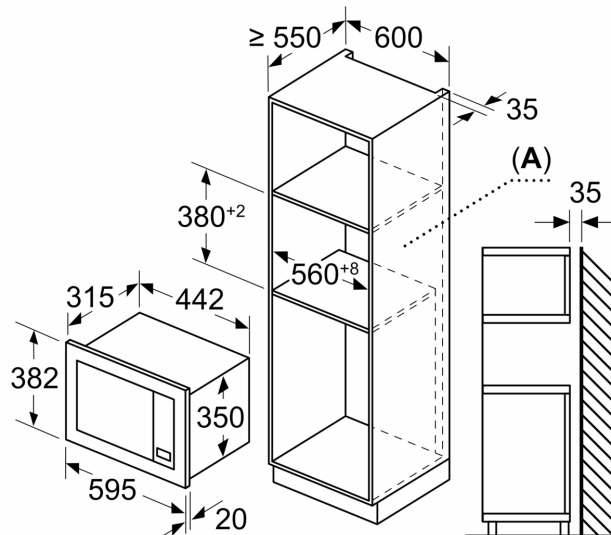

Tekniset tiedot

Lisätoiminto:	Vain mikroaaltouuni
Ohjauksen tyyppi:	Elektroninen
Mitat (KxLxS):	382x595x335 mm
Uunin sisätilan mitat (K x L x S):	180 x 280 x 300 mm
Virtajohdon pituus:	130 cm
Nettopaino:	14.3 kg
Bruttopaino:	15.9 kg
EAN-koodi:	4242005530915
Mikroaaltotehon enimmäistaso:	800 W
Liitäntäteho:	1270 W
Tarvittava sulake:	10 A
Jännite:	220-230 V
Taajuus:	50 Hz
Pistoke:	maadoitettu sukupistoke

Mitat:

- Tuotteen mitat (K x L x S): 382 mm x 595 mm x 335 mm
- Tarvittava asennustila (K x L x S): 362 mm - 365 mm x 560 mm - 568 mm x 320 mm
- Tarkat mitat löytyvät mittapiirroksista.

**Serie 2, Kalusteisiin sijoitettava
mikroaaltouuni, Musta
BFL623MB4**

Mitat mm
20 litran mikroaaltouunin asennus kaappiin

A: Ylitys ylhäällä:
Asennussyvennys 362: 6 mm
Asennussyvennys 365: 3 mm
B: Ylitys alhaalla: 14 mm

Mitat mm
20 litran mikroaaltouunin asennus
korkeaan kaappiin

A: Ylitys ylhäällä: 1 mm
B: Ylitys alhaalla: 1 mm

Mitat mm

A: Takaseinä avoin

Mitat mm

A: Takaseinä avoin