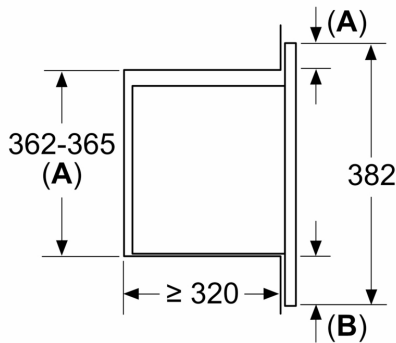

Tekniset tiedot

Lisätoiminto:	Vain mikroaaltouuni
Ohjauksen tyyppi:	Elektroninen
Mitat (KxLxS):	382x595x335 mm
Uunin sisätilan mitat (K x L x S):	180 x 280 x 300 mm
Virtajohdon pituus:	130 cm
Nettopaino:	14.3 kg
Bruttopaino:	15.9 kg
EAN-koodi:	4242005530915
Mikroaaltotehon enimmäistaso:	800 W
Liitäntäteho:	1270 W
Tarvittava sulake:	10 A
Jännite:	220-230 V
Taajuus:	50 Hz
Pistoke:	maadoitettu sukupistoke

Turvallisuus

- Turvatoiminnot: lapsilukitus uunitoiminnoille
- automaattinen turvakatkaisu
- luukun kytkin
- Sisäänrakennettu jäähdytyspuhallin

Tekniset tiedot:

- Liitosjohdon pituus: 130 cm
- Kokonaisliitântäteho sähkö: 1.27 kW, jännite 220-240 V
- Kaluste: asennetaan 60 cm leveään kaappiin (min. syvyys 55 cm),
Asennetaan 60 cm leveään seinäkaappiin (min. syvyys 30 cm)

Mitat:

- Tuotteen mitat (K x L x S): 382 mm x 595 mm x 335 mm
- Tarvittava asennustila (K x L x S): 362 mm - 365 mm x 560 mm - 568 mm x 320 mm
- Tarkat mitat löytyvät mittapiirroksista.

**Serie 2, Kalusteisiin sijoitettava
mikroaaltouuni, Musta
BFL623MB4**

Mitat mm
20 litran mikroaaltouunin asennus kaappiin

A: Ylitys ylhäällä:
Asennussyvennys 362: 6 mm
Asennussyvennys 365: 3 mm
B: Ylitys alhaalla: 14 mm

Mitat mm
20 litran mikroaaltouunin asennus
korkeaan kaappiin