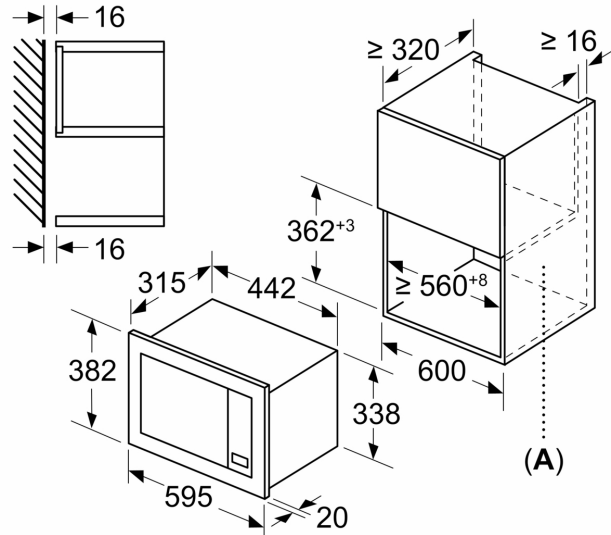

Tekniset tiedot

Lisätoiminto:	Vain mikroaaltouuni
Ohjauksen tyyppi:	Elektroninen
Mitat (KxLxS):	382x595x335 mm
Uunin sisätilan mitat (K x L x S):	180 x 280 x 300 mm
Virtajohdon pituus:	130 cm
Nettopaino:	14.3 kg
Bruttopaino:	15.9 kg
EAN-koodi:	4242005530915
Mikroaaltotehon enimmäistaso:	800 W
Liitäntäteho:	1270 W
Tarvittava sulake:	10 A
Jännite:	220-230 V
Taajuus:	50 Hz
Pistoke:	maadoitettu sukupistoke

Mitat:

- Tuotteen mitat (K x L x S): 382 mm x 595 mm x 335 mm
- Tarvittava asennustila (K x L x S): 362 mm - 365 mm x 560 mm - 568 mm x 320 mm
- Tarkat mitat löytyvät mittapiirroksista.

**Serie 2, Kalusteisiin sijoitettava
mikroaaltouuni, Musta
BFL623MB4**

Mitat mm
20 litran mikroaaltouunin asennus kaappiin

A: Ylitys ylhäällä:
Asennussyvennys 362: 6 mm
Asennussyvennys 365: 3 mm
B: Ylitys alhaalla: 14 mm

Mitat mm
20 litran mikroaaltouunin asennus
korkeaan kaappiin

A: Ylitys ylhäällä: 1 mm
B: Ylitys alhaalla: 1 mm

Mitat mm

A: Takaseinä avoin

Mitat mm

A: Takaseinä avoin