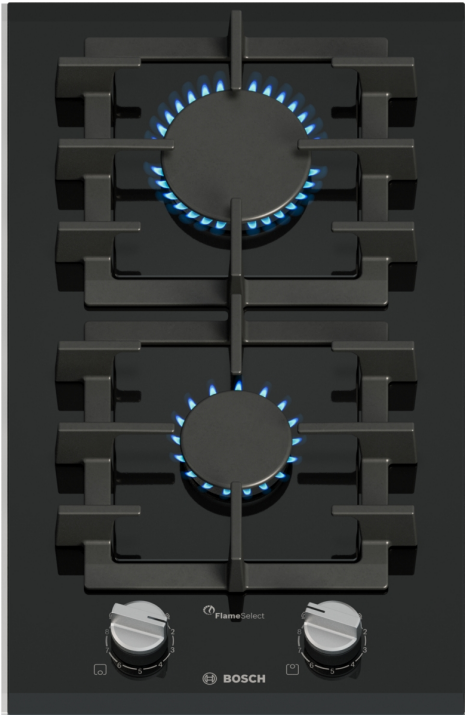

Serie 8, Domino-kaasukeittotaso, 30 cm, lasikeraaminen, Musta PRB3A6I40

Kaasukeittotaso, jossa on tarkka liekin säätö sekä helposti puhdistettavat irrotettavat metalliset valitsimet. Kattilatuet voidaan pestä vaivattomasti astianpesukoneessa.

Tekniset tiedot

: Vario/Domino kaasukeittotaso valtsimilla
 Kalusteisiin / vapaasti sijoitettava: Kalusteisiin sijoitettava
 Energialähde: Kaasu
 Samanaikaisesti käytettävien paistotasojen lukumäärä: 2
 Tarvittava asennustila (K x L x S): 45 x 270 x 490-500 mm
 Leveys: 306 mm
 Mitat (KxLxS): 49x306x52745x306x527 mm
 Pakkauksen mitat: 170x360x580 mm
 Nettopaino: 7.7 kg
 Bruttopaino: 8.5 kg
 Jälkilämmön merkkivalo: Ilman
 Ohjauspaneelin sijainti: Edessä
 Pintamateriaali: lasikeraaminen
 Pinnan väri: Musta, harjattu alumiini
 Kehyksen väri: Musta
 Virtajohdon pituus: 100 cm
 EAN-koodi: 4242005483167
 Kaasun liitäntäteho: 4750 W
 Tarvittava sulake: 3 A
 Jännite: 220-240 V
 Taajuus: 50; 60 Hz

Kaasukeittotaso, jossa on tarkka liekin säätö sekä helposti puhdistettavat irrotettavat metalliset valitsimet. Kattilatuet voidaan pestä vaivattomasti astianpesukoneessa.

Design

- lasikeraaminen pinta, Musta
- comfortDesign, harjattu alumiini
- Valurautaiset kattilatuet
- Metalliset valitsimet

Käyttömukavuus

- FlameSelect: valitse haluamasi liekin koko. Yhdeksän tarkasti etukäteen määriteltyä tehoosoa.
- väännettävät valitsimet, Edessä: käytännölliset säätönupit tason etureunassa.
- Sytytys yhdellä kädellä: paina ja käännä valitsinta sytyttääksesi halutun polttimon.