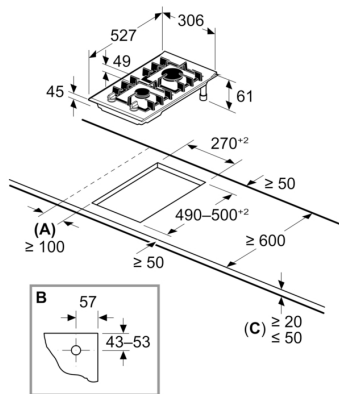

Turvallisuus

- Termoelektroninen sytytyksen varmistus: estää ylimääräisen kaasun vuotamisen, kun liekki sammutetaan.

Asennus, kaasutyypit ja mitat

- Käytettävissä: maakaasu L/LL G25/20mbar (DE)
- maakaasu H/E 20mbar, E+ 20/25mb
- maakaasu H 25 mbar (HU)
- maakaasu L 25 mbar (NL)
- nestekaasu G30,31 28-30/37mbar
- nestekaasu G30 37 mbar (PL)
- nestekaasu 50 mbar
- Valmius maakaasuliitintään (20 mbar)
- Mukana nestekaasusuuttimet (28-30/37 mbar). Suuttimia muille kaasutypeille on tilattavissa asiakaspalvelusta. Huomioithan, että ammattilaisen tulee aina suorittaa suuttimien vaihto.
- Laitteen mitat (KxLxS mm): 49 x 306 x 527
- Asennusmitat (KxLxS mm) : 45 x 270 x (490 - 500)
- Minimi työtason paksuus: 20 mm
- Virtajohto: 1 m
- Kokonaisteho: 4.75 kW

Serie 8, Domino-kaasukeittotaso, 30 cm, lasikeraaminen, Musta PRB3A6I40

Mitat mm

A: Min. etäisyys keittotason aukosta seinään

B: Kaasuliitännän sijainti aukossa

C: Uunin ollessa asennettuna alle ehkä enemmän; katso uunia koskevat tilavaatimukset