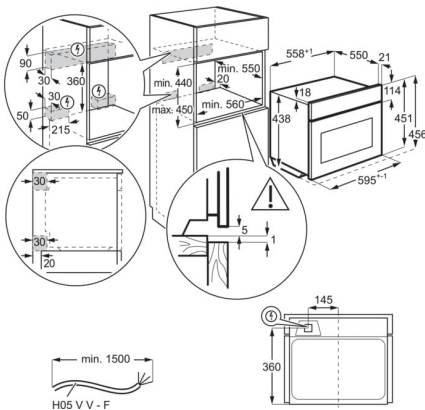

Merkki	AEG
Väri	Musta
Asennus/sijoitus	Kalusteisiin sijoitettava
Uunin käyttökylvyys (l)	44
Kypsennystavat	Mikroaalto/monitoimiuuni
Uunin vastukset	Alälämpö (alavastus), Bottom + Grill + Fan, Grilli (grillivastus), Pikakuuminen (grilli + alavastus), Grill + bottom + microwave, Grilli + tuuletin, Grill + fan + microwave, Grill + microwave, Mikroaalto, Renkas + ala + tuuletin, Renkas+tuuletin, Ring + fan + microwave
Uunipellit	1 emaloitu leivinpelti
Uuniritilä	1 kromattu ritilä
Peltien kannattimet	Side grids Easy entry
Suurin mikroaaltoteho (W)	1000
Liitäntäteho (W)	3000
Grillin teho max (W)	1900
Alälämpö teho (W)	1000
Grillivastuksen teho (W)	1900
Kiertoilma-astuksen teho (W)	1750
Uunin valo	1 kpl, Katossa halogen
Uunin sisäpinta	Kovapintainen emali
Uunilampun teho (W)	25

Uuninluokun materiaali	Smiley cut-out small, Standard mesh
SoftMotion -vaimennusjousitettu luukku	-
Luukun lämpötila yli huoneen lämmön (°C)	20
Lisäominaisuudet/lisätoiminnot	Keylock function, Mekaaninen luukun lukitus
Pellin paistopinta-ala (cm²)	1424
Tarvittava sulake (A)	16
Pistokkeen tyyppi	Suojamaadoitettu
Virtajohdon pituus (m)	1,5
Nettopaino (kg)	32.3
Korkeus (mm)	455
Leveys (mm)	595
Syvyys (mm)	567
Asennusaukon korkeus (mm)	450
Asennusaukon leveys (mm)	560
Asennusaukon syvyys (mm)	550
Tuotenumero (PNC)	944 005 342
EAN-koodi	7333394144658
Tuoteryhmä	Kalusteuuni

PSGBOV230DE00001