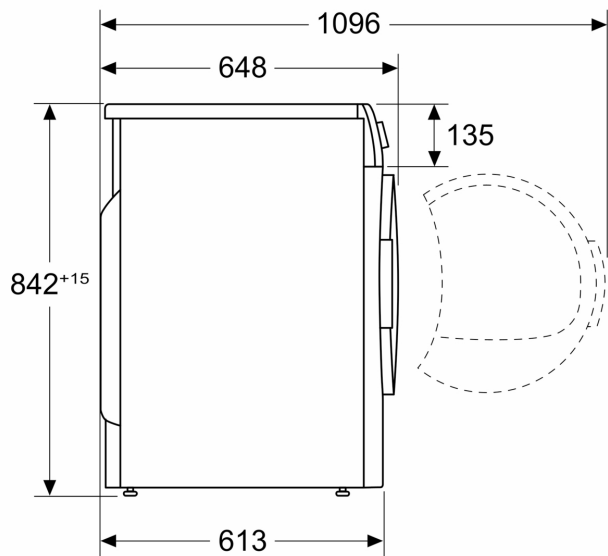

Tuotekuvaus

Tekniset tiedot

Asennustapa:	Vapaasti sijoitettavat
Irrotettava työtaso:	Ei
Oven sarana:	Oikea
Virtajohdon pituus:	145 cm
Mitat (KxLxS):	842x598x613 mm
Nettopaino:	57.9 kg
Fluoratut kasvihuonekaasut:	R290
Ilmatiivis laite:	Kyllä
EAN-koodi:	4242003970546
Liitäntäteho:	600 W
Tarvittava sulake:	10 A
Jännite:	220-240 V
Taajuus:	50 Hz
Maksimitäyttömäärä:	9.0 kg
Energiatehokkuusluokka (EU 2017/1369) ¹ :	D
Painotettu energiankulutus ohjelmaa kohden (EU 2017/1369):	1.28 kWh/cycle
Painotettu energiankulutus 100 ohjelmaa kohden (EU 2017/1369):	128 kWh/100 sykliä
Lauhdutusteho (EU 2017/1369):	83 %
Ohjelman kesto puolella kapasiteetilla (EU 2017/1369):	2:12
Ohjelman kesto nimelliskapasiteetilla (EU 2017/1369):	3:50

Tekniset tiedot

- Voidaan työntää työtason alle.
- Mitat (K x L): 84.2 cm x 59.8 cm
- Laitteen syvyys: 61.3 cm
- Laitteen syvyys luukun kanssa: 64.8 cm

- Laitteen syvyys luukku auki: 109.6 cm
- Kuivausrumputekniikka hyödyntää ympäristöystävällistä kylmäainetta R290 (propani), joka ei ole haitallista otsonikerrokselle.

Mittapiirustukset

Mitat mm

Mitat mm