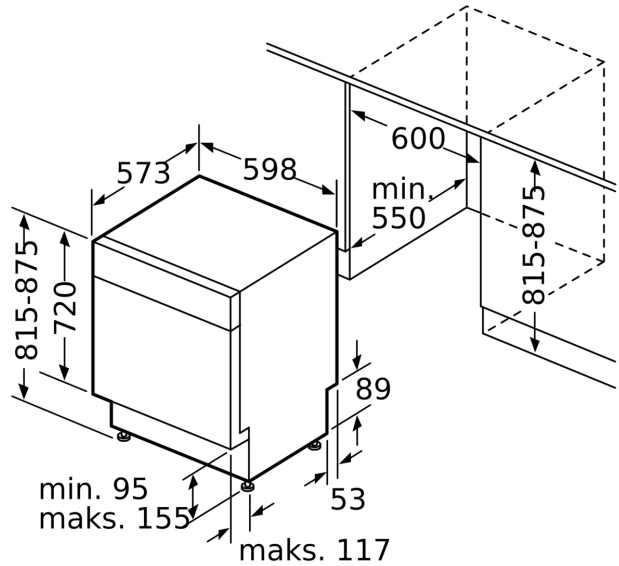

**Serie 4, Työtason alle sijoitettava
astianpesukone, 60 cm, Valkoinen
SMU4HMW07E**

Mitat mm

⌘ Pistorasia
( ) arvot jatkosarjan kanssa

Mitat mm