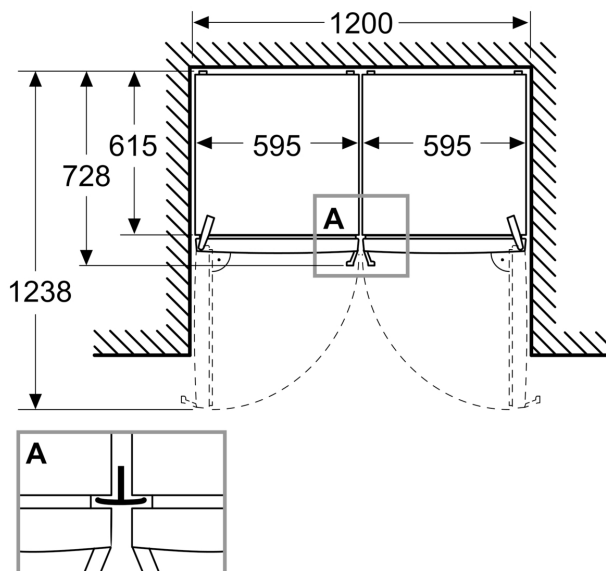

- Tuoresäilytyslokero liha & kala: 2
- Tuoresäilytyslokero hedelmät & vihannekset: 1
- Monitoimilaatikko: 1

Mitat

- Laitteen mitat (K x L x S): 1862 mm x 595 mm x 663 mm

Tekniset tiedot

- nominal voltage min: 220 V - nominal voltage max: 240 V
- length of mains cable in mm: 2400 mm

**Serie 4, Jääkaappi, 186.2 x 59.5 cm,
Harmaa
KSN36VCCG**

Mitat mm

Mitat mm

Mitat mm

A: Ilman ulostulo $\geq 200 \text{ cm}^2$

B: Ilman ulostulo $\geq 600 \text{ cm}^2$