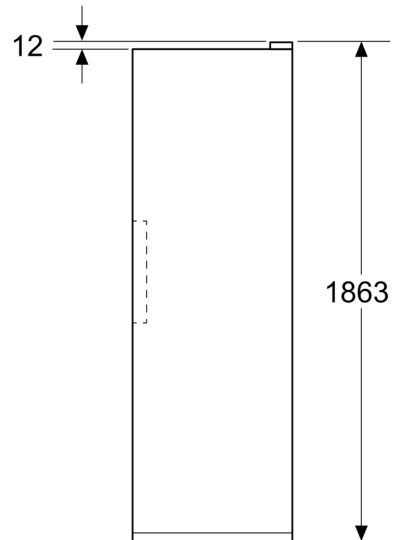

Jääkaappiosa

- Jääkaapin tilavuus: 402 l
- Pulloteline: 1
- Pienet kokoleveät ovilokerot: 1
- Pienet puolileveät ovilokerot: 4
- Suuret kokoleveät ovilokerot: 1
- Hyllyjen määrä jääkaapissa: 4

Tuoresäilytys

- Tuoresäilytyslokero liha & kala: 2
- Tuoresäilytyslokero hedelmät & vihannekset: 1
- Monitoimilaatikko: 1

Mitat

- Laitteen mitat (K x L x S): 1862 mm x 595 mm x 663 mm

Tekniset tiedot

- nominal voltage min: 220 V - nominal voltage max: 240 V
- length of mains cable in mm: 2400 mm

**Serie 4, Jääkaappi, 186.2 x 59.5 cm,
Harmaa
KSN36VCCG**

Mitat mm

Mitat mm

Mitat mm

A: Ilman ulostulo $\geq 200 \text{ cm}^2$

B: Ilman ulostulo $\geq 600 \text{ cm}^2$