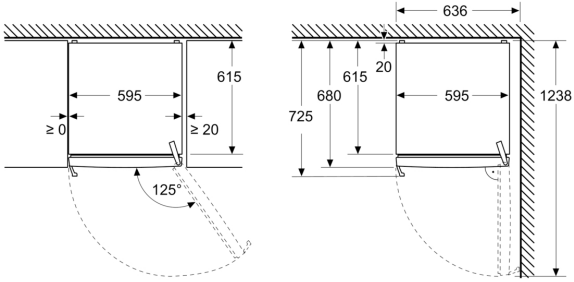

**Serie 4, Jääkaappi, 186.2 x 59.5 cm,
Harmaa
KSN36VLCG**

Mitat mm