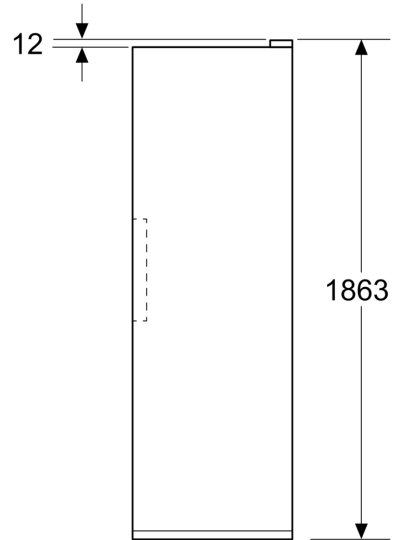

Jääkaappiosa

- Jääkaapin tilavuus: 402 l
- Pulloteline: 1
- Pienet kokoleveät ovilokerot: 1
- Pienet puolileveät ovilokerot: 4
- Suuret kokoleveät ovilokerot: 1
- Hyllyjen määrä jääkaapissa: 4

Tuoresäilytys

- Tuoresäilytyslokero liha & kala: 2
- Tuoresäilytyslokero hedelmät & vihannekset: 1
- Monitoimilaatikko: 1

Mitat

- Laitteen mitat (K x L x S): 1862 mm x 595 mm x 663 mm

**Serie 4, Jääkaappi, 186.2 x 59.5 cm,
Harmaa
KSN36VLCG**

Mitat mm

Mitat mm

Mitat mm

A: Ilman ulostulo ≥ 200 cm²

B: Ilman ulostulo ≥ 600 cm²