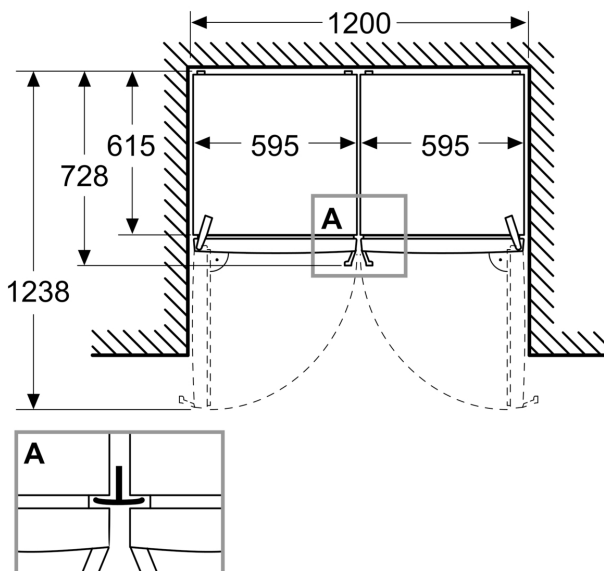

Jääkaappiosa

- Jääkaapin tilavuus: 402 l
- Pulloteline: 1
- Pienet kokoleveät ovilokerot: 1
- Pienet puolileveät ovilokerot: 4
- Suuret kokoleveät ovilokerot: 1
- Hyllyjen määrä jääkaapissa: 4

Tuoresäilytys

- Tuoresäilytyslokero liha & kala: 2
- Tuoresäilytyslokero hedelmät & vihannekset: 1
- Monitoimilaatikko: 1

Mitat

- Laitteen mitat (K x L x S): 1862 mm x 595 mm x 663 mm

**Serie 4, Jääkaappi, 186.2 x 59.5 cm,
Harmaa
KSN36VLCG**

Mitat mm

Mitat mm

Mitat mm

A: Ilman ulostulo ≥ 200 cm²

B: Ilman ulostulo ≥ 600 cm²