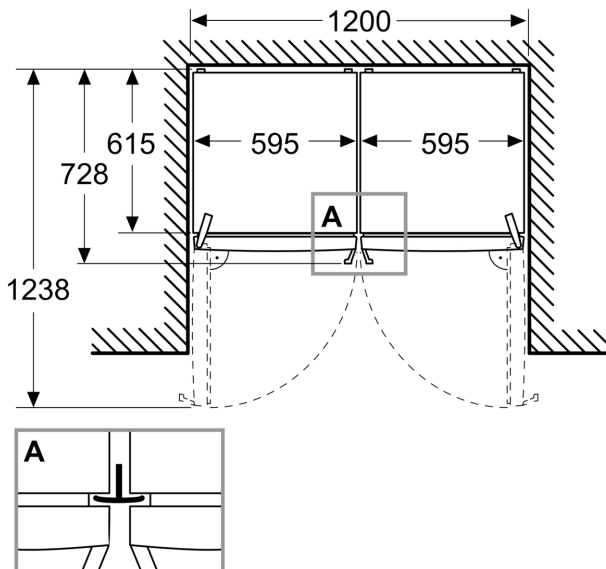

Jääkaappiosa

- Jääkaapin tilavuus: 402 l
- Pulloteline: 1
- Pienet kokoleveät ovilokerot: 1
- Pienet puolileveät ovilokerot: 4
- Suuret kokoleveät ovilokerot: 1
- Hyllyjen määrä jääkaapissa: 4

Tuoresäilytys

- Tuoresäilytyslokero liha & kala: 2
- Tuoresäilytyslokero hedelmät & vihannekset: 1
- Monitoimilaatikko: 1

Mitat

- Laitteen mitat (K x L x S): 1862 mm x 595 mm x 663 mm

**Serie 4, Jääkaappi, 186.2 x 59.5 cm,
Valkoinen
KSN36VWCG**

Mitat mm

Mitat mm

Mitat mm

A: Ilman ulostulo $\geq 200 \text{ cm}^2$

B: Ilman ulostulo $\geq 600 \text{ cm}^2$