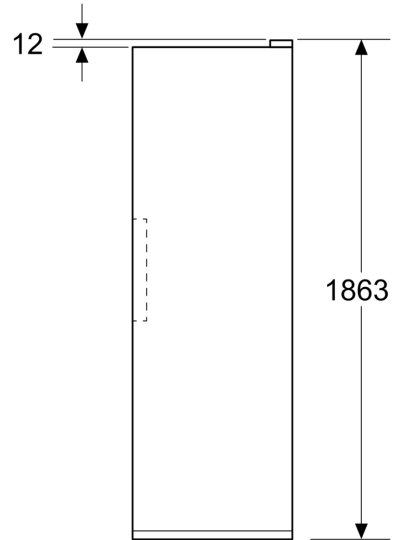

Jääkaappiosa

- Jääkaapin tilavuus: 402 l
- Pulloteline: 1
- Pienet kokoleveät ovilokerot: 1
- Pienet puolileveät ovilokerot: 4
- Suuret kokoleveät ovilokerot: 1
- Hyllyjen määrä jääkaapissa: 4

Tuoresäilytys

- Tuoresäilytyslokero liha & kala: 2
- Tuoresäilytyslokero hedelmät & vihannekset: 1
- Monitoimilaatikko: 1

Mitat

- Laitteen mitat (K x L x S): 1862 mm x 595 mm x 663 mm

**Serie 4, Jääkaappi, 186.2 x 59.5 cm,
Valkoinen
KSN36VWCG**

Mitat mm

Mitat mm

Mitat mm

A: Ilman ulostulo $\geq 200 \text{ cm}^2$

B: Ilman ulostulo $\geq 600 \text{ cm}^2$