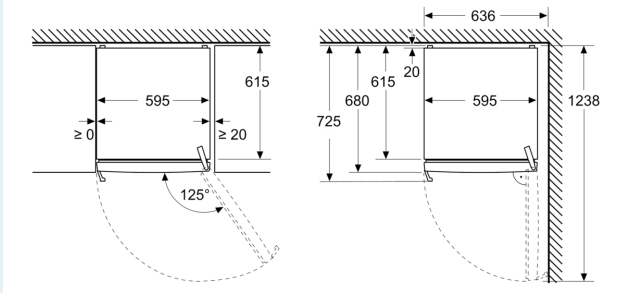

iQ300, Jääkaappi, 186.2 x 59.5 cm, Valkoinen
KS36NVWCG

Mittapiirustukset

Mitat mm

Mitat mm

Mitat mm

A: Ilman ulostulo $\geq 200 \text{ cm}^2$

B: Ilman ulostulo $\geq 600 \text{ cm}^2$