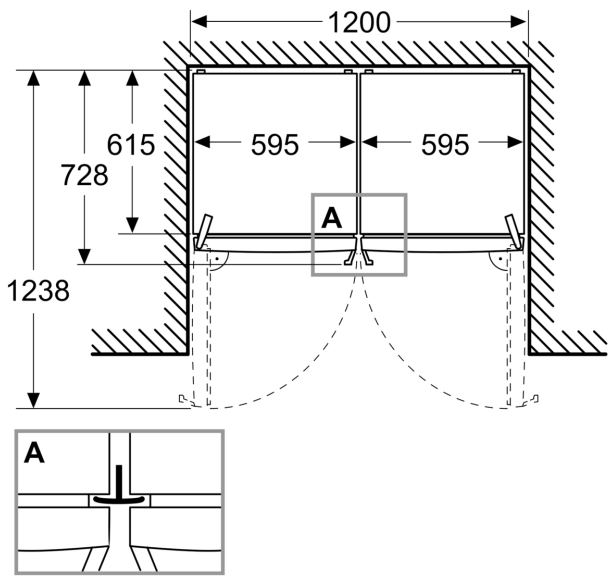

iQ300, Jääkaappi, 186.2 x 59.5 cm, Valkoinen
KS36NVWCG

Mittapiirustukset

Mitat mm

Mitat mm

Mitat mm

A: Ilman ulostulo $\geq 200 \text{ cm}^2$

B: Ilman ulostulo $\geq 600 \text{ cm}^2$