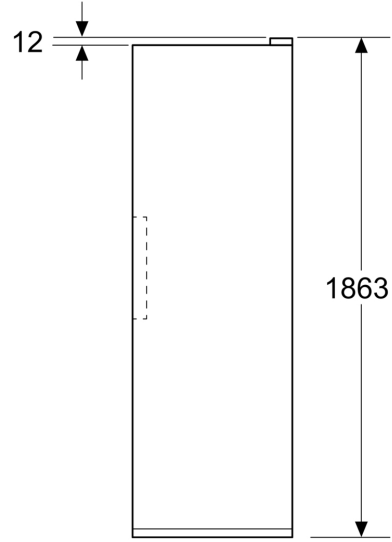

iQ300, Jääkaappi, 186.2 x 59.5 cm, Valkoinen
KS36NVWCG

Mittapiirustukset

Mitat mm

Mitat mm

Mitat mm

A: Ilman ulostulo $\geq 200 \text{ cm}^2$

B: Ilman ulostulo $\geq 600 \text{ cm}^2$