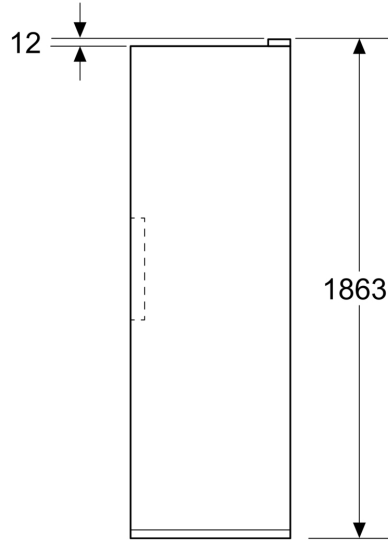

#### Mitat

- Laitteen mitat (K x L x S): 1862 mm x 595 mm x 663 mm

#### Tekniset tiedot

- nominal voltage min: 220 V - nominal voltage max: 240 V
- length of mains cable in mm: 2400 mm

iQ300, Jääkaappi, 186.2 x 59.5 cm  
KS36NVXCG

Mittapiirustukset

Mitat mm

Mitat mm

Mitat mm

A: Ilman ulostulo  $\geq 200 \text{ cm}^2$

B: Ilman ulostulo  $\geq 600 \text{ cm}^2$