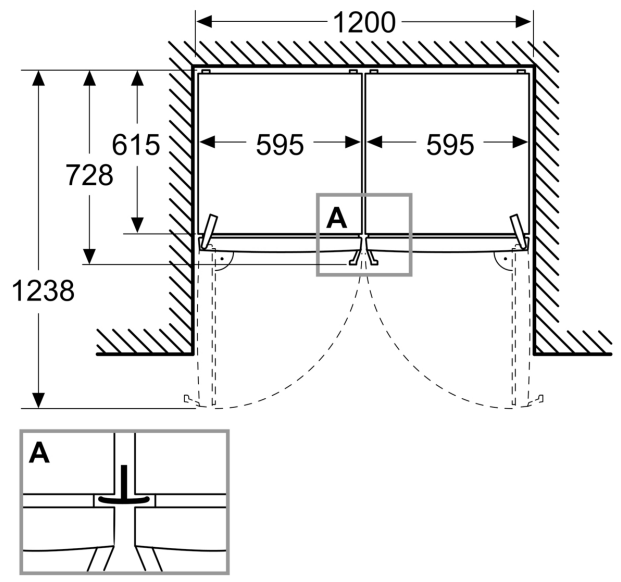

#### Mitat

- Laitteen mitat (K x L x S): 1862 mm x 595 mm x 663 mm

#### Tekniset tiedot

- nominal voltage min: 220 V - nominal voltage max: 240 V
- length of mains cable in mm: 2400 mm

iQ300, Jääkaappi, 186.2 x 59.5 cm  
KS36NVXCG

Mittapiirustukset

Mitat mm

Mitat mm

Mitat mm

A: Ilman ulostulo  $\geq 200 \text{ cm}^2$

B: Ilman ulostulo  $\geq 600 \text{ cm}^2$