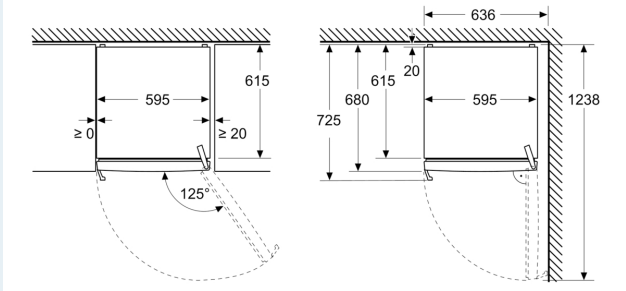

#### Mitat

- Laitteen mitat (K x L x S): 1862 mm x 595 mm x 663 mm

#### Tekniset tiedot

- nominal voltage min: 220 V - nominal voltage max: 240 V
- length of mains cable in mm: 2400 mm

iQ300, Jääkaappi, 186.2 x 59.5 cm  
KS36NVXCG

Mittapiirustukset

Mitat mm

Mitat mm

Mitat mm