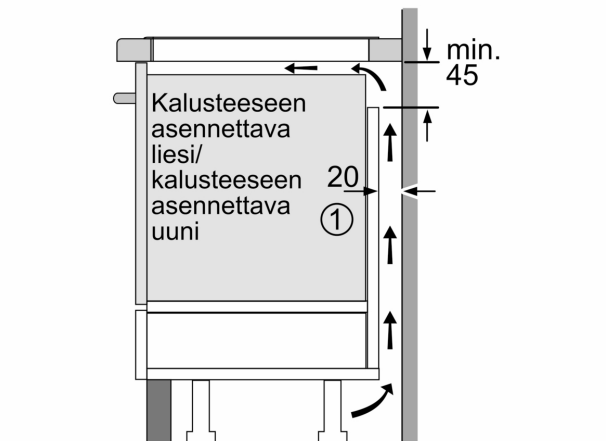

Asennus

- Tuotteen mitat (KxLxS mm): 56 x 572 x 512
- Mitat asennusaukolle / -tilalle (KxLxS mm): 56 x 576 x 516
- Minimiyötytason paksuus: 16 mm
- Kytöntäteho: 7400 W
- PowerManagement-toiminto: voit rajoittaa tarvittaessa lieden maksimitehoa, jos keittiösi sähköliittännöissä ja sulakkeissa ei ole riittävästi kapasiteettia.
- Sähköjohto: 1.1 m, sähköjohto mukana pakkauksessa
- Huullostaso, joka asennetaan kivi-, graniitti- tai synteettiseen työtasoon. Muut työtasomateriaalit vaativat soveltuvuustarkastuksen työtason valmistajalta.

**Serie 8, Induktiokeittotaso, 60 cm,
huullosasennus
PXE601DC1E**

① Ilmastointiaukko on jätettävä

Mitat mm

Mitat mm

Mitat mm

① Ilmastointiaukko on jätettävä

Mitat mm

①
Ilmastointiaukko
on jätettävä.

Mitat mm