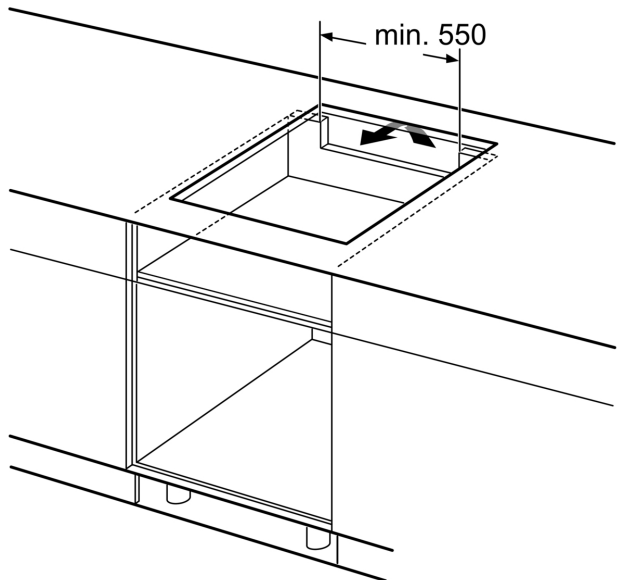

Asennus

- Tuotteen mitat (KxLxS mm): 56 x 572 x 512
- Mitat asennusaukolle / -tilalle (KxLxS mm): 56 x 576 x 516
- Minimiyötytason paksuus: 16 mm
- Kytöntäteho: 7400 W
- PowerManagement-toiminto: voit rajoittaa tarvittaessa lieden maksimitehoa, jos keittiösi sähköliittännöissä ja sulakkeissa ei ole riittävästi kapasiteettia.
- Sähköjohto: 1.1 m, sähköjohto mukana pakkauksessa
- Huullostaso, joka asennetaan kivi-, graniitti- tai synteettiseen työtasoon. Muut työtasomateriaalit vaativat soveltuvuustarkastuksen työtason valmistajalta.

**Serie 8, Induktiokeittotaso, 60 cm,
huullosasennus
PXE601DC1E**

① Ilmastointiaukko on jätettävä

Mitat mm

Mitat mm

Mitat mm

① Ilmastointiaukko on jätettävä

Mitat mm

①
Ilmastointiaukko
on jätettävä.