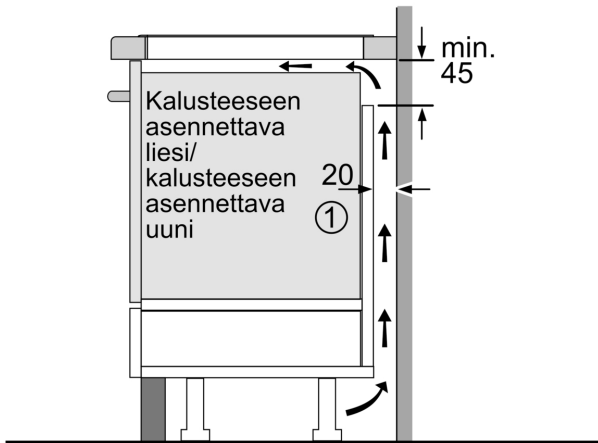

Tekniset tiedot

:keraaminen keittoalue
Kalusteisiin / vapaasti sijoitettava:	Kalusteisiin sijoitettava
Energialähde:	Sähkö
Samanaikaisesti käytettävien paistotasojen lukumäärä:	4
Leveys:	572 mm
Mitat (KxLxS):	56x572x512 mm
Pakkauksen mitat:	126x753x603 mm
Nettopaino:	14.1 kg
Bruttopaino:	15.3 kg
Jälkilämmön merkkivalo:	Erillinen
Ohjauspaneelin sijainti:	Edessä
Pintamateriaali:	lasikeraaminen
Pinnan väri:	Musta
Virtajohdon pituus:	110 cm
EAN-koodi:	4242002915814
Jännite:	220-240 V
Taajuus:	60; 50 Hz

Design

- PlanoDesign-huullosasennus

Turvallisuus

- 2-portainen jälkilämmönoitin: osoittaa mitkä keittoalueet ovat vielä kuumia tai lämpimiä käytön jälkeen.
- Lapsilukko toiminnolle: estää keittotason käynnistyksen vahingossa.
- Ohjaustaulun taukopainike lukitsee toiminnot 30 sekunnin ajaksi: toiminto lukitsee keittotason valitsimet 30 sekunniksi.
- Päävirtakytkin: kytke kaikki keittoalueet pois päältä yhdellä valitsimella.
- turvakatkaisu: turvallisuuden takia kuumennus kytkeytyy automaattisesti pois tietyn etukäteen määritellyn ajan jälkeen.
- Energiankulutuksen näyttö: näyttää viimeisimmän ruoanvalmistuskerran energiankulutuksen.

Asennus

- Tuotteen mitat (KxLxS mm): 56 x 572 x 512
- Mitat asennusaukolle / -tilalle (KxLxS mm): 56 x 576 x 516
- Minimiyötytason paksuus: 16 mm
- Kytöntäteho: 7400 W
- PowerManagement-toiminto: voit rajoittaa tarvittaessa lieden maksimitehoa, jos keittiösi sähköliittännöissä ja sulakkeissa ei ole riittävästi kapasiteettia.
- Sähköjohto: 1.1 m, sähköjohto mukana pakkauksessa
- Huullostaso, joka asennetaan kivi-, graniitti- tai synteettiseen työtasoon. Muut työtasomateriaalit vaativat soveltuvuustarkastuksen työtason valmistajalta.

**Serie 8, Induktiokeittotaso, 60 cm,
huullosasennus
PXE601DC1E**

① Ilmastointiaukko on jätettävä

Mitat mm

Mitat mm

Mitat mm

① Ilmastointiaukko on jätettävä

Mitat mm

①
Ilmastointiaukko
on jätettävä.