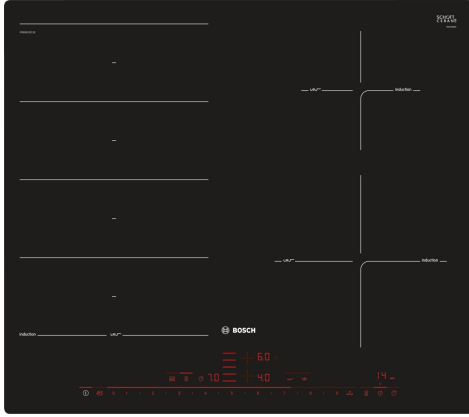

Serie 8, Induktiokeittotaso, 60 cm, huullosasennus PXE601DC1E

Lisävarusteet

HEZ32WA00 Langaton paistolämpömittari, HEZ390011 Paistoastia induktiokeittotasolle, HEZ390012 Paistoastia induktiokeittotasolle, HEZ390090 Wokkipannu, kansi, HEZ390210 Paistinpannu paistosensorille, Ø 15 cm, HEZ390512 Paistinpannu paistosensorille, HEZ390522 Grillilevy, HEZ9CF240 Paistinpannu, pinnoitettu 24cm Ø, HEZ9CF280 Paistinpannu, päällystetty 28cm Ø, HEZ9ES100 Espressokeitin, 4 kuppia, HEZ9FE280 Paistinpannu Ø 19 cm, HEZ9FF010 Flex-vuoka, suuri, HEZ9FF030 Flex Pan set, 3 osaa, HEZ9FF040 Flex Pan set, 4 osaa, HEZ9SE040 Kattilasarja, 4 osaa, HEZ9SE060 Kattilasarja, 6 osaa, HEZ9TY010 Teppan Yaki, HZ390011 Paistoastia induktiokeittotasolle

FlexInduction-keittotaso, jonka muuntuva keittoalue helpottaa usean kattilan tai suurten keittoastioiden käyttöä.

- **DirectSelect Premium:** avara ja intuitiivinen kosketuskäyttöliittymä.
- **FlexInduction:** lisää tilaa suurille kattiloille ja pannuille.
- **PerfectFry:** huoli ruoan palamisesta on historiaa.
- **Huullosasennus:** Keittotaso upotetaan kivityötasoon, jolloin ne muodostavat täysin yhtenevän pinnan.
- **MoveMode:** 3 eri tehoaluetta – käytä etummaista keittoaluetta kun sekoitat tai hämennät ja siirrä kattila taimmaiselle levyllä hautumaan.

Tekniset tiedot

:	.....keraaminen keittoalue
Kalusteisiin / vapaasti sijoitettava:	Kalusteisiin sijoitettava
Energialähde:	Sähkö
Samanaikaisesti käytettävien paistotasojen lukumäärä:	4
Leveys:	572 mm
Mitat (KxLxS):	56x572x512 mm
Pakkauksen mitat:	126x753x603 mm
Nettopaino:	14.1 kg
Bruttopaino:	15.3 kg
Jälkilämmön merkkivalo:	Erillinen
Ohjauspaneelin sijainti:	Edessä
Pintamateriaali:	lasikeraaminen
Pinnan väri:	Musta
Virtajohdon pituus:	110 cm
EAN-koodi:	4242002915814
Jännite:	220-240 V
Taajuus:	60; 50 Hz