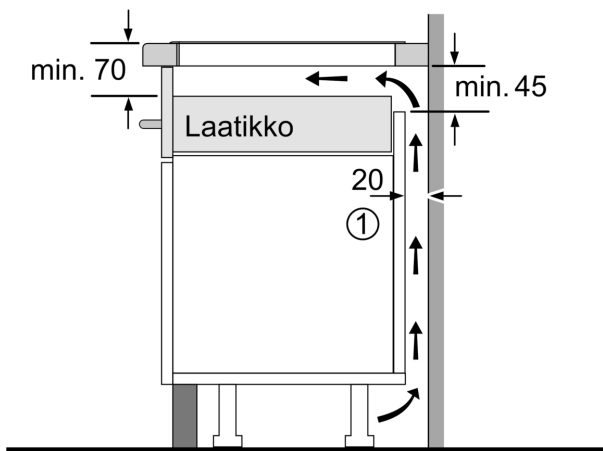

Tekniset tiedot

:keraaminen keittoalue
Kalusteisiin / vapaasti sijoitettava:	Kalusteisiin sijoitettava
Energialähde:	Sähkö
Samanaikaisesti käytettävien paistotasojen lukumäärä:	4
Leveys:	572 mm
Mitat (KxLxS):	56x572x512 mm
Pakkauksen mitat:	126x753x603 mm
Nettopaino:	14.1 kg
Bruttopaino:	15.3 kg
Jälkilämmön merkkivalo:	Erillinen
Ohjauspaneelin sijainti:	Edessä
Pintamateriaali:	lasikeraaminen
Pinnan väri:	Musta
Virtajohdon pituus:	110 cm
EAN-koodi:	4242002915814
Jännite:	220-240 V
Taajuus:	60; 50 Hz

Asennus

- Tuotteen mitat (KxLxS mm): 56 x 572 x 512
- Mitat asennusaukolle / -tilalle (KxLxS mm): 56 x 576 x 516
- Minimiyötytason paksuus: 16 mm
- Kytöntäteho: 7400 W
- PowerManagement-toiminto: voit rajoittaa tarvittaessa lieden maksimitehoa, jos keittiösi sähköliittännöissä ja sulakkeissa ei ole riittävästi kapasiteettia.
- Sähköjohto: 1.1 m, sähköjohto mukana pakkauksessa
- Huullostaso, joka asennetaan kivi-, graniitti- tai synteettiseen työtasoon. Muut työtasomateriaalit vaativat soveltuvuustarkastuksen työtason valmistajalta.

**Serie 8, Induktiokeittotaso, 60 cm,
huullosasennus
PXE601DC1E**

① Ilmastointiaukko on jätettävä

Mitat mm

Mitat mm

Mitat mm

① Ilmastointiaukko on jätettävä

Mitat mm

①
Ilmastointiaukko
on jätettävä.