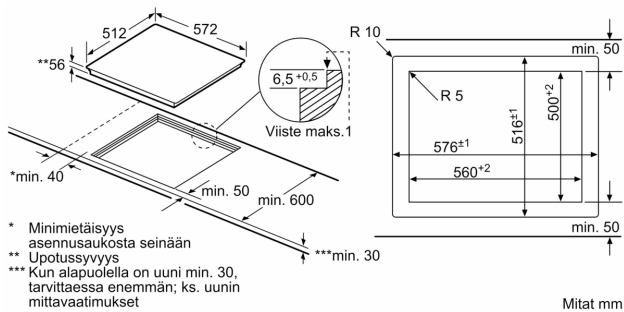

Asennus

- Tuotteen mitat (KxLxS mm): 56 x 572 x 512
- Mitat asennusaukolle / -tilalle (KxLxS mm): 56 x 576 x 516
- Minimiyötytason paksuus: 16 mm
- Kytöntäteho: 7400 W
- PowerManagement-toiminto: voit rajoittaa tarvittaessa lieden maksimitehoa, jos keittiösi sähköliittännöissä ja sulakkeissa ei ole riittävästi kapasiteettia.
- Sähköjohto: 1.1 m, sähköjohto mukana pakkauksessa
- Huullostaso, joka asennetaan kivi-, graniitti- tai synteettiseen työtasoon. Muut työtasomateriaalit vaativat soveltuvuustarkastuksen työtason valmistajalta.

**Serie 8, Induktiokeittotaso, 60 cm,
huullosasennus
PXE601DC1E**

① Ilmastointiaukko on jätettävä

Mitat mm

Mitat mm

Mitat mm

① Ilmastointiaukko on jätettävä

Mitat mm

①
Ilmastointiaukko
on jätettävä.