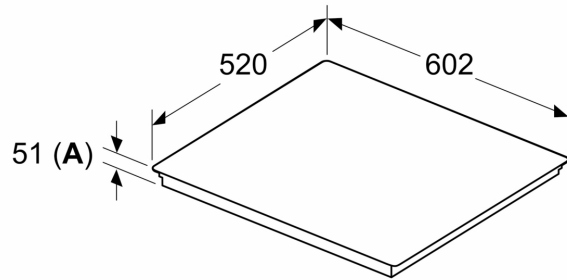

Serie 6, Induktiokeittotaso, 60 cm, Matt Design, teräskehys PVQ69BHC1E

Mitat mm

A: Min. etäisyys keittotason aukosta seinään

B: Työtason pinnan ja uunin etuosan yläpuolen välin on oltava 30 mm

Katso uunin tilavaatimukset

Työtason, jolle keittotaso asennetaan, on kestävä noin 60 kg:n paino ja tarvittaessa tulee käyttää sopivia alarakenteita

C	D	E
585-600	50	≥ 35
> 600	≥ 50	≥ 50

Mitat mm