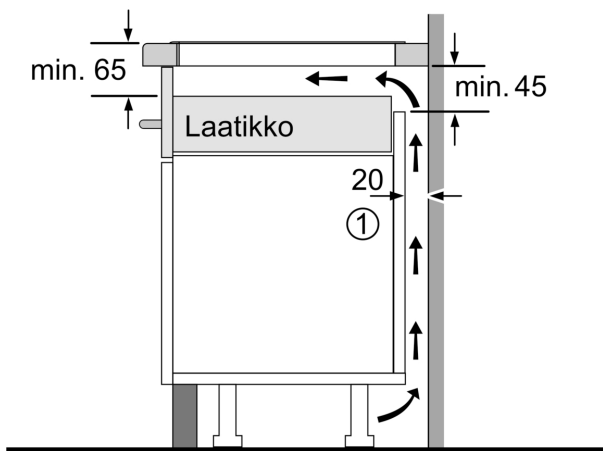

Asennus

- Tuotteen mitat (KxLxS mm): 51 x 602 x 520
- Asennusmitat (KxLxS mm) : 51 x 560 x (490 - 500)
- Työtason vähimmäispaksuus: 16 mm
- KytKentäteho: 7400 W
- PowerManagement-toiminto: voit rajoittaa tarvittaessa lieden maksimitehoa, jos keittiösi sähköliittänoissa ja sulakkeissa ei ole riittävästi kapasiteettia.
- Sähköjohto: 1.1 m, sähköjohto mukana pakkauksessa

Serie 6, Induktiokeittotaso, 60 cm, Matt Design, teräskehys PVQ69BHC1E

Mitat mm

A: Min. etäisyys keittotason aukosta seinään

B: Työtason pinnan ja uunin etuosan yläpuolen välin on oltava 30 mm

Katso uunin tilavaatimukset

Mitat mm

A: Upotettu syvyys

① Ilmastointiaukko on jätettävä

Mitat mm

Mitat mm

①
Ilmastointiaukko on
jätettävä.

Mitat mm