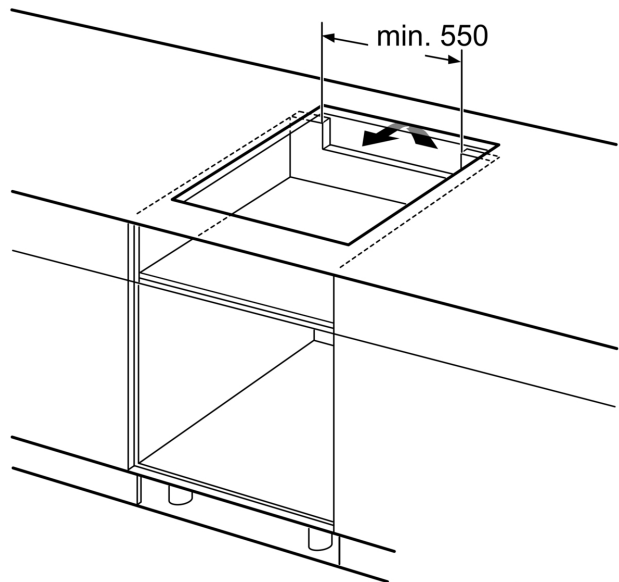

Asennus

- Tuotteen mitat (KxLxS mm): 51 x 602 x 520
- Asennusmitat (KxLxS mm) : 51 x 560 x (490 - 500)
- Työtason vähimmäispaksuus: 16 mm
- KytKentäteho: 7400 W
- PowerManagement-toiminto: voit rajoittaa tarvittaessa lieden maksimitehoa, jos keittiösi sähköliittänoissa ja sulakkeissa ei ole riittävästi kapasiteettia.
- Sähköjohto: 1.1 m, sähköjohto mukana pakkauksessa

Serie 6, Induktiokeittotaso, 60 cm, Matt Design, teräskehys PVQ69BHC1E

Mitat mm

A: Min. etäisyys keittotason aukosta seinään

B: Työtason pinnan ja uunin etuosan yläpuolen välin on oltava 30 mm

Katso uunin tilavaatimukset

Mitat mm

A: Upotettu syvyys

① Ilmastointiaukko on jätettävä

Mitat mm

Mitat mm

①
Ilmastointiaukko on
jätettävä.

Mitat mm