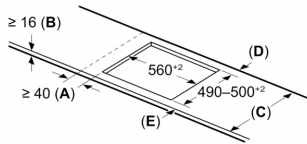

Asennus

- Tuotteen mitat (KxLxS mm): 51 x 602 x 520
- Asennusmitat (KxLxS mm) : 51 x 560 x (490 - 500)
- Työtason vähimmäispaksuus: 16 mm
- KytKentäteho: 7400 W
- PowerManagement-toiminto: voit rajoittaa tarvittaessa lieden maksimitehoa, jos keittiösi sähköliittänoissa ja sulakkeissa ei ole riittävästi kapasiteettia.
- Sähköjohto: 1.1 m, sähköjohto mukana pakkauksessa

Serie 6, Induktiokeittotaso, 60 cm, Matt Design, teräskehys PVQ69BHC1E

Mitat mm

A: Min. etäisyys keittotason aukosta seinään

B: Työtason pinnan ja uunin etuosan yläpuolen välin on oltava 30 mm

Katso uunin tilavaatimukset