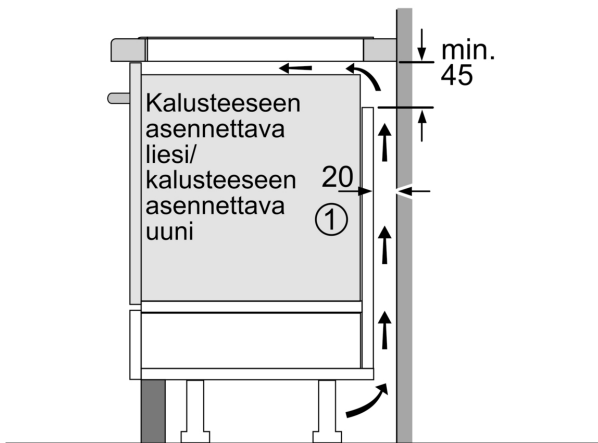

A: Upotettu syvyys

① Ilmastointiaukko on jätettävä

Mitat mm