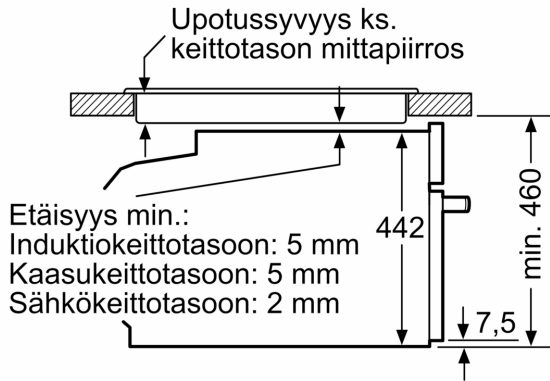

### Mitat:

- Tuotteen mitat (K x L x S): 455 mm x 594 mm x 548 mm
- Tarvittava asennustila (K x L x S): 450 mm - 455 mm x 560 mm - 568 mm x 550 mm
- Tarkat mitat löytyvät mittapiirroksista.
- Suosittelemme valitsemaan keittiön laitteet samasta mallisarjasta SER8, jolloin ne sopivat muotoilultaan ihanteellisesti yhteen.

**Serie 8, Kompaktiuni**  
**mikroaaltotoiminnolla, 60 x 45 cm,**  
**Jet black mattamusta läpinäkyvä**  
**CMG978NM1**

Mitat mm

Kahden laitteen asentaminen päällekkäin

Ilmanvaihto

A: Ilmanottoaukko  $\geq 200 \text{ cm}^2$

Mitat mm

Mitat mm

Asennus keittotason yhteyteen.

Mitat mm

Jos kompaktilaite asennetaan keittotason alapuolelle, on otettava huomioon seuraava työtason vahvuus (tarv. mukaan lukien alarakenne).

Keittotason tyyppi	Työtason minimivahvuus	
	pinta-asennus	samantasoinen
Induktiokeittotaso	42 mm	43 mm
Täysipinta-induktiokeittotaso	52 mm	53 mm
Kaasukeittotaso	32 mm	43 mm
Sähkökeittotaso	32 mm	35 mm