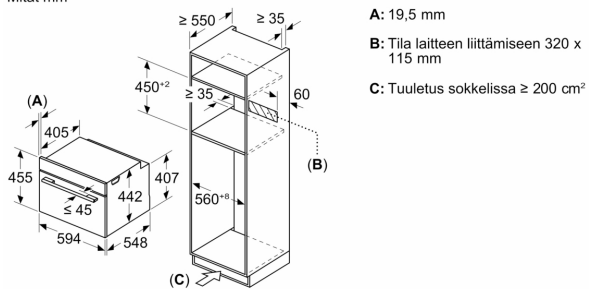

Serie 8, Kompaktiuni
mikroaaltotoiminnolla, 60 x 45 cm,
Jet black mattamusta läpinäkyvä
CMG978NM1

Mitat mm