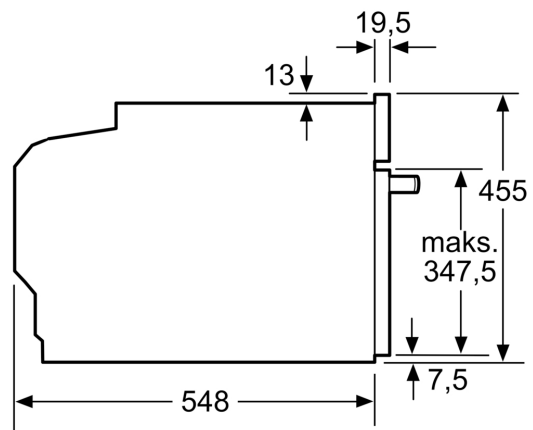

### Tekniset tiedot:

- Liitosjohdon pituus: 150 cm
- Kokonaisliitântäteho sähkö: 3.6 kW, jännite 220-240 V

### Mitat:

- Tuotteen mitat (K x L x S): 455 mm x 594 mm x 548 mm
- Tarvittava asennustila (K x L x S): 450 mm - 455 mm x 560 mm - 568 mm x 550 mm
- Tarkat mitat löytyvät mittapiirroksista.
- Suosittelemme valitsemaan keittiön laitteet samasta mallisarjasta SER8, jolloin ne sopivat muotoilultaan ihanteellisesti yhteen.

**Serie 8, Kompaktiuni**  
**mikroaaltotoiminnolla, 60 x 45 cm,**  
**Jet black mattamusta läpinäkyvä**  
**CMG978NM1**

Mitat mm

Kahden laitteen asentaminen päällekkäin

Ilmanvaihto

A: Ilmanottoaukko  $\geq 200 \text{ cm}^2$

Mitat mm

Mitat mm

Asennus keittotason yhteyteen.

Mitat mm

Jos kompaktilaite asennetaan keittotason alapuolelle, on otettava huomioon seuraava työtason vahvuus (tarv. mukaan lukien alarakenne).

Keittotason tyyppi	Työtason minimivahvuus	
	pinta-asennus	samantasoinen
Induktiokeittotaso	42 mm	43 mm
Täysipinta-induktiokeittotaso	52 mm	53 mm
Kaasukeittotaso	32 mm	43 mm
Sähkökeittotaso	32 mm	35 mm