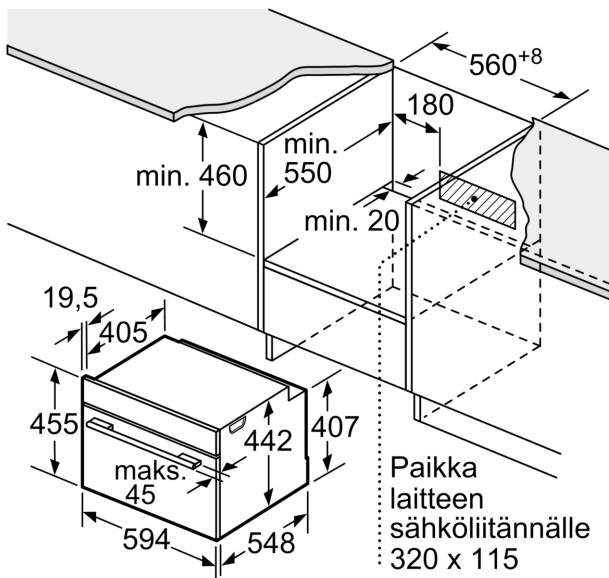

### Mitat:

- Tuotteen mitat (K x L x S): 455 mm x 594 mm x 548 mm
- Tarvittava asennustila (K x L x S): 450 mm - 455 mm x 560 mm - 568 mm x 550 mm
- Tarkat mitat löytyvät mittapiirroksista.
- Suosittelemme valitsemaan keittiön laitteet samasta mallisarjasta SER8, jolloin ne sopivat muotoilultaan ihanteellisesti yhteen.

**Serie 8, Kompaktiuni**  
**mikroaaltotoiminnolla, 60 x 45 cm,**  
**Jet black mattamusta läpinäkyvä**  
**CMG978NM1**

Mitat mm

Kahden laitteen asentaminen päällekkäin

Ilmanvaihto

A: Ilmanottoaukko  $\geq 200 \text{ cm}^2$

Mitat mm

Mitat mm

Asennus keittotason yhteyteen.

Mitat mm

Jos kompaktilaite asennetaan keittotason alapuolelle, on otettava huomioon seuraava työtason vahvuus (tarv. mukaan lukien alarakenne).

Keittotason tyyppi	Työtason minimivahvuus	
	pinta-asennus	samantasoinen
Induktiokeittotaso	42 mm	43 mm
Täysipinta-induktiokeittotaso	52 mm	53 mm
Kaasukeittotaso	32 mm	43 mm
Sähkökeittotaso	32 mm	35 mm