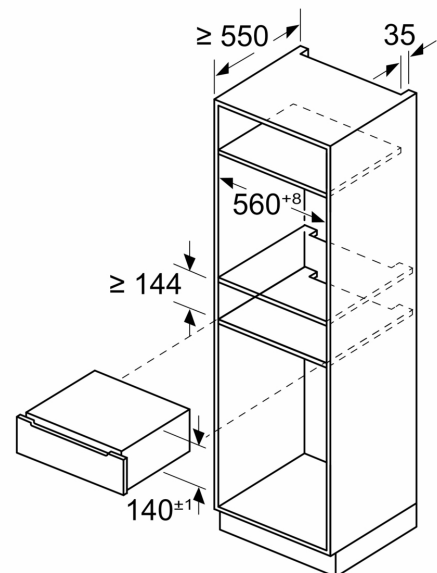

Tekniset tiedot

Kalusteisiin / vapaasti sijoitettava: Kalusteisiin sijoitettava
Mitat (KxLxS): 141x594x518 mm
Pakkauksen mitat: 264x655x673 mm
Tarvittava asennustila (K x L x S): 144 x 560 x 550 mm
EAN-koodi: 4242005529575
Tarvittava sulake: 10 A
Jännite: 220-240 V
Taajuus: 50-60 Hz
Pistoke: maadoitettu sukopistoke
Mukana tulevat varusteet: 1 x Sieni, 1 x Höyrykori

Tekniset tiedot:

- Liitosjohdon pituus: 120 cm
- Kokonaisliitântäteho sähkö: 1.7 kW, jännite 220-240 V

Mitat:

- Tuotteen mitat (K x L x S): 141 mm x 594 mm x 518 mm
- Tarkat mitat löytyvät mittapiirroksista.
- Laatikon yhteensopivuus: kaikki täysikokoiset Bosch Serie 6 Line -sarjan laitteet ja kaikki Bosch Serie 8 -laitteet.
- Sisäänrakennettu höyrylaatikko, jossa on LED-kosketusohjaus, valmiit asetukset eri ruokalajeille ja automaattinen sammutus: höyrykypsennys säilyttää ruokien vitamiinit, ravintoaineet ja luonnollisen värin. Sopii myös taikinan kohottamiseen, ruokien uudelleenlämmittämiseen, sulattamiseen ja desinfiointiin. Ohjaa laitettasi Home Connect -sovelluksella.

**Serie 8, Höyrytyslaatikko, 60 x 14 cm, Musta
BDC9111B0**

Mitat mm

Mitat mm

Joidenkin sähkölaitteiden yhdistetyssä asennuksessa laitteet voidaan sijoittaa päällekkäin suoraan laatikkoon

Mitat mm

Mitat mm

Measurements in mm
Installation below a worktop

Measurements in mm
Installation underneath a hob

Observe the installation dimensions and the installation instructions when installing in the unit

If the appliance is installed under a hob, the following minimum dimensions must be adhered to (including substructure, if applicable)