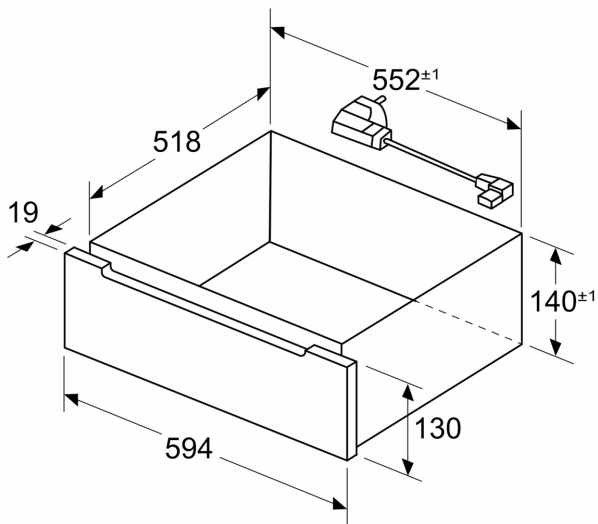

Tekniset tiedot:

- Liitosjohdon pituus: 120 cm
- Kokonaisliitântäteho sähkö: 1.7 kW, jännite 220-240 V

Mitat:

- Tuotteen mitat (K x L x S): 141 mm x 594 mm x 518 mm
- Tarkat mitat löytyvät mittapiirroksista.
- Laatikon yhteensopivuus: kaikki täysikokoiset Bosch Serie 6 Line -sarjan laitteet ja kaikki Bosch Serie 8 -laitteet.
- Sisäänrakennettu höyrylaatikko, jossa on LED-kosketusohjaus, valmiit asetukset eri ruokalajeille ja automaattinen sammutus: höyrykypsennys säilyttää ruokien vitamiinit, ravintoaineet ja luonnollisen värin. Sopii myös taikinan kohottamiseen, ruokien uudelleenlämmittämiseen, sulattamiseen ja desinfiointiin. Ohjaa laitettasi Home Connect -sovelluksella.

**Serie 8, Höyrytyslaatikko, 60 x 14 cm, Musta
BDC9111B0**

Mitat mm

Mitat mm

Joidenkin sähkölaitteiden yhdistetyssä asennuksessa laitteet voidaan sijoittaa päällekkäin suoraan laatikkoon

Mitat mm

Mitat mm

Measurements in mm
Installation below a worktop

Measurements in mm
Installation underneath a hob

Observe the installation dimensions and the installation instructions when installing in the unit

If the appliance is installed under a hob, the following minimum dimensions must be adhered to (including substructure, if applicable)