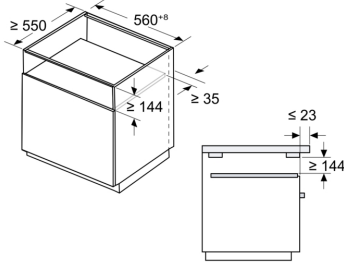

Tekniset tiedot

Kalusteisiin / vapaasti sijoitettava: Kalusteisiin sijoitettava
Mitat (KxLxS): 141x594x518 mm
Pakkauksen mitat: 264x655x673 mm
Tarvittava asennustila (K x L x S): 144 x 560 x 550 mm
EAN-koodi: 4242005529575
Tarvittava sulake: 10 A
Jännite: 220-240 V
Taajuus: 50-60 Hz
Pistoke: maadoitettu sukopistoke
Mukana tulevat varusteet: 1 x Sieni, 1 x Höyrykori

Tekniset tiedot:

- Liitosjohdon pituus: 120 cm
- Kokonaisliitântäteho sähkö: 1.7 kW, jännite 220-240 V

Mitat:

- Tuotteen mitat (K x L x S): 141 mm x 594 mm x 518 mm
- Tarkat mitat löytyvät mittapiirroksista.
- Laatikon yhteensopivuus: kaikki täysikokoiset Bosch Serie 6 Line -sarjan laitteet ja kaikki Bosch Serie 8 -laitteet.
- Sisäänrakennettu höyrylaatikko, jossa on LED-kosketusohjaus, valmiit asetukset eri ruokalajeille ja automaattinen sammutus: höyrykypsennys säilyttää ruokien vitamiinit, ravintoaineet ja luonnollisen värin. Sopii myös taikinan kohottamiseen, ruokien uudelleenlämmittämiseen, sulattamiseen ja desinfiointiin. Ohjaa laitettasi Home Connect -sovelluksella.

**Serie 8, Höyrytyslaatikko, 60 x 14 cm, Musta
BDC9111B0**

Mitat mm

Mitat mm

Joidenkin sähkölaitteiden yhdistetyssä asennuksessa laitteet voidaan sijoittaa päällekkäin suoraan laatikkoon

Mitat mm

Mitat mm

Measurements in mm
Installation below a worktop

Measurements in mm
Installation underneath a hob

Observe the installation dimensions and the installation instructions when installing in the unit

If the appliance is installed under a hob, the following minimum dimensions must be adhered to (including substructure, if applicable)