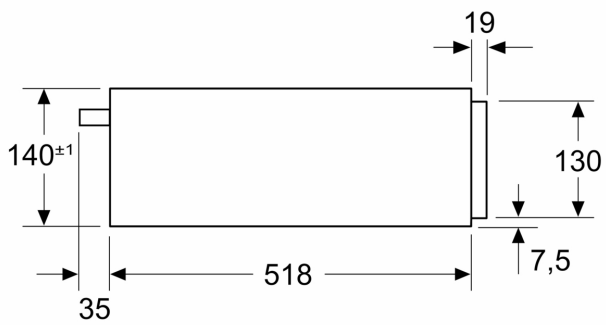

Tekniset tiedot

Kalusteisiin / vapaasti sijoitettava: Kalusteisiin sijoitettava
Mitat (KxLxS): 141x594x518 mm
Pakkauksen mitat: 264x655x673 mm
Tarvittava asennustila (K x L x S): 144 x 560 x 550 mm
EAN-koodi: 4242005529575
Tarvittava sulake: 10 A
Jännite: 220-240 V
Taajuus: 50-60 Hz
Pistoke: maadoitettu sukopistoke
Mukana tulevat varusteet: 1 x Sieni, 1 x Höyrykori

Tekniset tiedot:

- Liitosjohdon pituus: 120 cm
- Kokonaisliitântäteho sähkö: 1.7 kW, jännite 220-240 V

Mitat:

- Tuotteen mitat (K x L x S): 141 mm x 594 mm x 518 mm
- Tarkat mitat löytyvät mittapiirroksista.
- Laatikon yhteensopivuus: kaikki täysikokoiset Bosch Serie 6 Line -sarjan laitteet ja kaikki Bosch Serie 8 -laitteet.
- Sisäänrakennettu höyrylaatikko, jossa on LED-kosketusohjaus, valmiit asetukset eri ruokalajeille ja automaattinen sammutus: höyrykypsennys säilyttää ruokien vitamiinit, ravintoaineet ja luonnollisen värin. Sopii myös taikinan kohottamiseen, ruokien uudelleenlämmittämiseen, sulattamiseen ja desinfiointiin. Ohjaa laitettasi Home Connect -sovelluksella.

**Serie 8, Höyrytyslaatikko, 60 x 14 cm, Musta
BDC9111B0**

Mitat mm

Mitat mm

Joidenkin sähkölaitteiden yhdistetyssä asennuksessa laitteet voidaan sijoittaa päällekkäin suoraan laatikkoon

Mitat mm

Mitat mm

Measurements in mm
Installation below a worktop