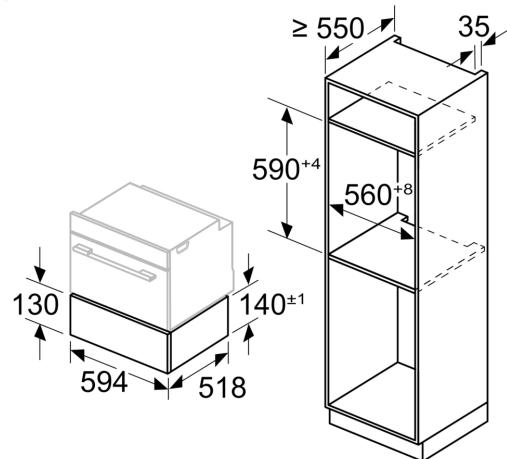

Tekniset tiedot

Kalusteisiin / vapaasti sijoitettava: Kalusteisiin sijoitettava
Mitat (KxLxS): 141x594x518 mm
Pakkauksen mitat: 264x655x673 mm
Tarvittava asennustila (K x L x S): 144 x 560 x 550 mm
EAN-koodi: 4242005529575
Tarvittava sulake: 10 A
Jännite: 220-240 V
Taajuus: 50-60 Hz
Pistoke: maadoitettu sukopistoke
Mukana tulevat varusteet: 1 x Sieni, 1 x Höyrykori

Tekniset tiedot:

- Liitosjohdon pituus: 120 cm
- Kokonaisliitântäteho sähkö: 1.7 kW, jännite 220-240 V

Mitat:

- Tuotteen mitat (K x L x S): 141 mm x 594 mm x 518 mm
- Tarkat mitat löytyvät mittapiirroksista.
- Laatikon yhteensopivuus: kaikki täysikokoiset Bosch Serie 6 Line -sarjan laitteet ja kaikki Bosch Serie 8 -laitteet.
- Sisäänrakennettu höyrylaatikko, jossa on LED-kosketusohjaus, valmiit asetukset eri ruokalajeille ja automaattinen sammutus: höyrykypsennys säilyttää ruokien vitamiinit, ravintoaineet ja luonnollisen värin. Sopii myös taikinan kohottamiseen, ruokien uudelleenlämmittämiseen, sulattamiseen ja desinfiointiin. Ohjaa laitettasi Home Connect -sovelluksella.

**Serie 8, Höyrytyslaatikko, 60 x 14 cm, Musta
BDC9111B0**

Mitat mm

Mitat mm

Joidenkin sähkölaitteiden yhdistetyssä asennuksessa laitteet voidaan sijoittaa päällekkäin suoraan laatikkoon

Mitat mm

Mitat mm

Measurements in mm
Installation below a worktop