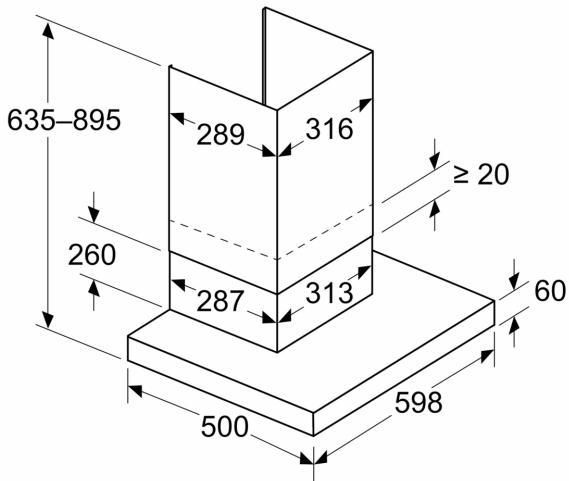

**Serie 6, Seinäliesituuletin, 60 cm,
Mattamusta
DWB67DN60**

Mitat mm
Laite poistoilmatilassa