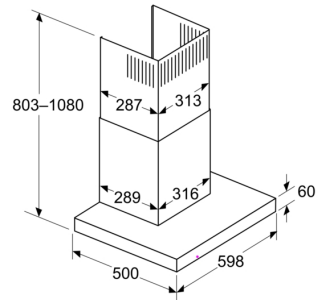

Suunnittelu ja asennus:

- Helppo asennusmenetelmä tekee asennuksesta tavallista vaivattomampaa.
- Mitat hormiin liitettynä (KxLxS): 635-895 x 598 x 500 mm
- Mitat huonetilaan palauttavana (KxLxS): 803-1080 x 598 x 500 mm
- Putken halkaisija Ø 150 mm
- Sähköjohto pistokkeella, 1,3 m

**Serie 6, Seinäliesituuletin, 60 cm,
Mattamusta
DWB67DN60**

Mitat mm
Laite poistoilmatilassa

Mitat mm
Kiertoilmaperspektiivi

Kiertoilmatila ja kiertoilmasarja (kiertoilmasarja on saatavana ainoastaan erillisenä lisävarusteena)

Mitat mm

A: Poistoilma
B: Sähköliitäntä

Mitat mm
Seinäasennus hormilla

A: Sähkö
B: Kaasu - ritilän yläreunasta
C: Sähkö - Australia ja Uusi-Seelanti

Mitat mm
Seinäpaneelin syvyys