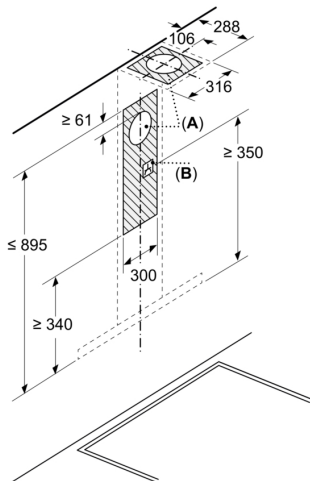

Suunnittelu ja asennus:

- Helppo asennusmenetelmä tekee asennuksesta tavallista vaivattomampaa.
- Mitat hormiin liitettynä (KxLxS): 635-895 x 598 x 500 mm
- Mitat huonetilaan palauttavana (KxLxS): 803-1080 x 598 x 500 mm
- Putken halkaisija Ø 150 mm
- Sähköjohto pistokkeella, 1,3 m

**Serie 6, Seinäliesituuletin, 60 cm,
Mattamusta
DWB67DN60**

Mitat mm
Laite poistoilmatilassa

Mitat mm
Kiertoilmaperspektiivi

Kiertoilmatila ja kiertoilmasarja (kiertoilmasarja on saatavana ainoastaan erillisenä lisävarusteena)

Mitat mm

A: Poistoilma
B: Sähköliitäntä

Mitat mm
Seinäasennus hormilla

A: Sähkö
B: Kaasu - ritilän yläreunasta
C: Sähkö - Australia ja Uusi-Seelanti

Mitat mm
Seinäpaneelin syvyys