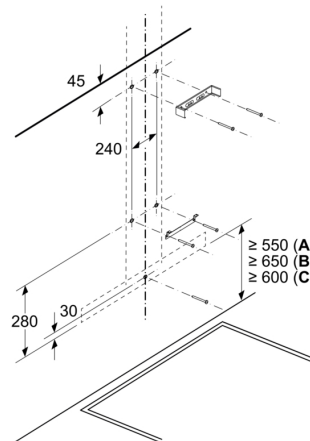

Suunnittelu ja asennus:

- Helppo asennusmenetelmä tekee asennuksesta tavallista vaivattomampaa.
- Mitat hormiin liitettynä (KxLxS): 635-895 x 598 x 500 mm
- Mitat huonetilaan palauttavana (KxLxS): 803-1080 x 598 x 500 mm
- Putken halkaisija Ø 150 mm
- Sähköjohto pistokkeella, 1,3 m

**Serie 6, Seinäliesituuletin, 60 cm,
Mattamusta
DWB67DN60**

Mitat mm
Laite poistoilmatilassa

Mitat mm
Kiertoilmaperspektiivi

Kiertoilmatila ja kiertoilmasarja (kiertoilmasarja on saatavana ainoastaan erillisenä lisävarusteena)

Mitat mm

A: Poistoilma
B: Sähköliitäntä

Mitat mm
Seinäasennus hormilla

A: Sähkö
B: Kaasu - ritilän yläreunasta
C: Sähkö - Australia ja Uusi-Seelanti

Mitat mm
Seinäpaneelin syvyys