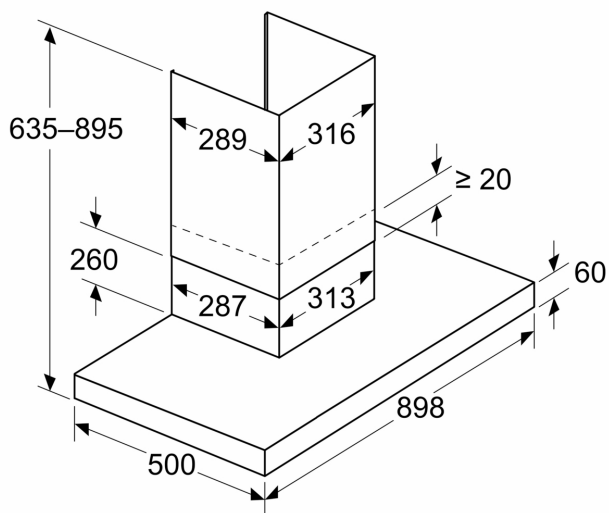

### Suunnittelu ja asennus:

- Helppo asennusmenetelmä tekee asennuksesta tavallista vaivattomampaa.
- Mitat hormiin liitettynä (KxLxS): 635-895 x 898 x 500 mm
- Mitat huonetilaan palauttavana (KxLxS): 803-1080 x 898 x 500 mm
- Putken halkaisija Ø 150 mm (Ø 150 mm mukana)
- Sähköjohto pistokkeella, 1.3 m

## Serie 6, Seinäliesituuletin, 90 cm, Mattamusta DWB97DN60

Mitat mm

A: Poistoilma  
B: Sähköliitäntä

Mitat mm  
Seinäasennus hormilla

A: Sähkö  
B: Kaasu - ritilän yläreunasta  
C: Sähkö - Australia ja Uusi-Seelanti

Mitat mm  
Laite poistoilmatilassa

Mitat mm  
Kiertoilmaperspektiivi

Kiertoilmatila ja kiertoilmasarja  
(kiertoilmasarja on saatavana ainoastaan  
erillisenä lisävarusteena)

Mitat mm  
**Seinäpaneelin syvyys**