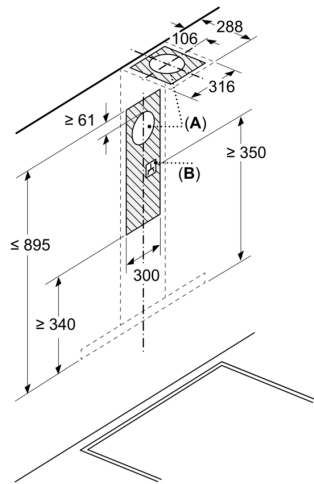

Serie 6, Seinäliesituuletin, 90 cm, Mattamusta DWB97DN60

Mitat mm

A: Poistoilma
B: Sähköliitäntä

Mitat mm
Seinäasennus hormilla