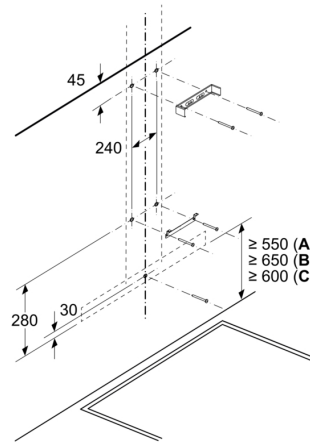

### Suunnittelu ja asennus:

- Helppo asennusmenetelmä tekee asennuksesta tavallista vaivattomampaa.
- Mitat hormiin liitettynä (KxLxS): 635-895 x 898 x 500 mm
- Mitat huonetilaan palauttavana (KxLxS): 803-1080 x 898 x 500 mm
- Putken halkaisija Ø 150 mm (Ø 150 mm mukana)
- Sähköjohto pistokkeella, 1.3 m

## Serie 6, Seinäliesituuletin, 90 cm, Mattamusta DWB97DN60

Mitat mm

A: Poistoilma  
B: Sähköliitäntä

Mitat mm  
Seinäasennus hormilla

A: Sähkö  
B: Kaasu - ritilän yläreunasta  
C: Sähkö - Australia ja Uusi-Seelanti

Mitat mm  
Laite poistoilmatilassa

Mitat mm  
Kiertoilmaperspektiivi

Kiertoilmatila ja kiertoilmasarja  
(kiertoilmasarja on saatavana ainoastaan  
erillisenä lisävarusteena)

Mitat mm  
**Seinäpaneelin syvyys**