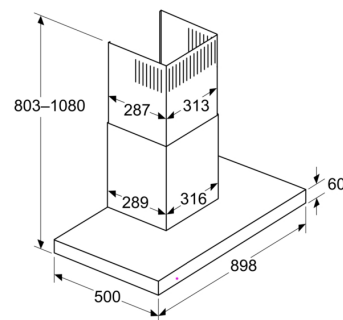

### Suunnittelu ja asennus:

- Helppo asennusmenetelmä tekee asennuksesta tavallista vaivattomampaa.
- Mitat hormiin liitettynä (KxLxS): 635-895 x 898 x 500 mm
- Mitat huonetilaan palauttavana (KxLxS): 803-1080 x 898 x 500 mm
- Putken halkaisija Ø 150 mm (Ø 150 mm mukana)
- Sähköjohto pistokkeella, 1.3 m

## Serie 6, Seinäliesituuletin, 90 cm, Mattamusta DWB97DN60

Mitat mm

A: Poistoilma  
B: Sähköliitäntä

Mitat mm  
Seinäasennus hormilla

A: Sähkö  
B: Kaasu - ritilän yläreunasta  
C: Sähkö - Australia ja Uusi-Seelanti

Mitat mm  
Laite poistoilmatilassa

Mitat mm  
Kiertoilmaperspektiivi

Kiertoilmatila ja kiertoilmasarja  
(kiertoilmasarja on saatavana ainoastaan  
erillisenä lisävarusteena)

Mitat mm  
**Seinäpaneelin syvyys**