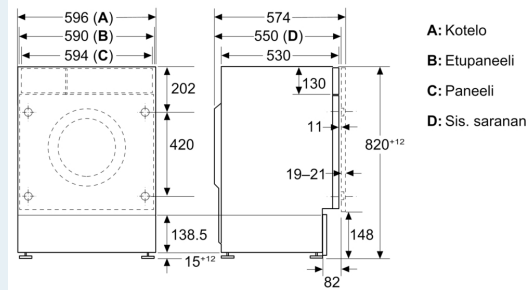

Tekniset tiedot

- Täysin integroitava kuivaava pyykinpesukone
- Säädetty sokkelin korkeus: 16 cm
- Säädetty sokkelin syvyys: 8 cm
- Mitat (K x L): 82.5 cm x 59.5 cm
- Laitteen syvyys: 52.5 cm
- Laitteen syvyys luukun kanssa: 54.0 cm
- Laitteen syvyys luukku auki: 97.5 cm

iQ500, Integroitava kuivaava pyykinpesukone, 8/5 kg WK14D490EU

Mittapiirustukset

Mitat mm

Mitat mm

Mitat mm