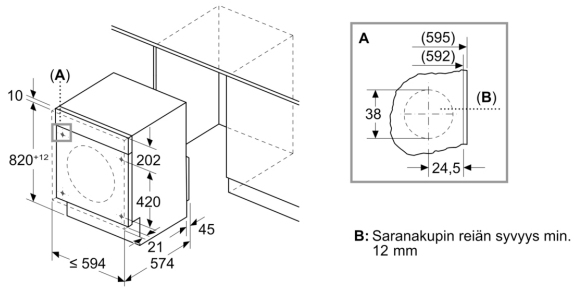

iQ500, Integroitava kuivaava pyykinpesukone, 8/5 kg WK14D490EU

Mittapiirustukset

Mitat mm