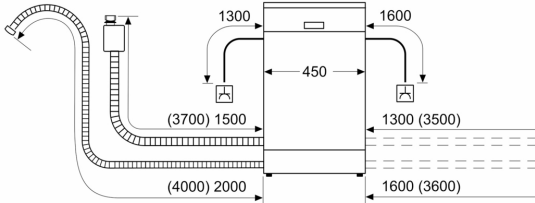

#### Mitat

- Tuotteen mitat (KxLxS): 81.5 x 44.8 x 57.3 cm

<sup>1</sup> Energialuokitus asteikolla A - G

<sup>2</sup> Energiankulutus (kWh) / 100 pesukertaa (ohjelmalla Eko 50 °C)

<sup>3</sup> Vedenkulutus litroina / pesukerta (pesuohjelmalla Eko 50 °C)

<sup>4</sup> Ohjelman kesto Eko 50 °C

**Serie 4, Työtason alle sijoitettava  
astianpesukone, 45 cm, Valkoinen  
SPU4HMW12E**

Mitat mm

△ Pistorasia  
○ arvot jatkosarjan kanssa

Mitat mm