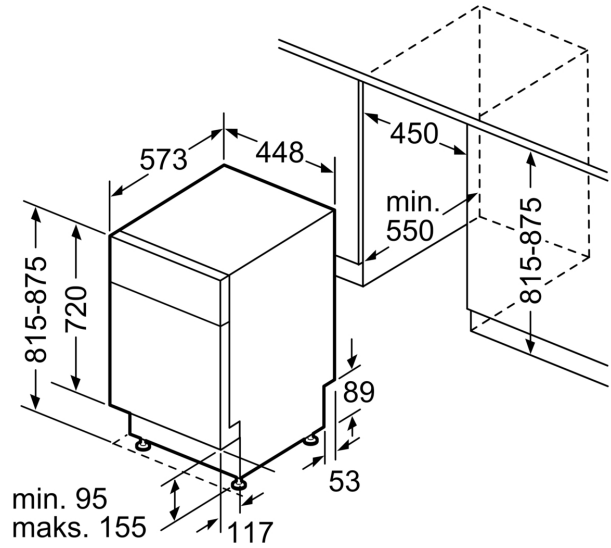

#### Mitat

- Tuotteen mitat (KxLxS): 81.5 x 44.8 x 57.3 cm

<sup>1</sup> Energialuokitus asteikolla A - G

<sup>2</sup> Energiankulutus (kWh) / 100 pesukertaa (ohjelmalla Eko 50 °C)

<sup>3</sup> Vedenkulutus litroina / pesukerta (pesuohjelmalla Eko 50 °C)

<sup>4</sup> Ohjelman kesto Eko 50 °C

**Serie 4, Työtason alle sijoitettava  
astianpesukone, 45 cm, Valkoinen  
SPU4HMW12E**

Mitat mm

△ Pistorasia  
○ arvot jatkosarjan kanssa

Mitat mm