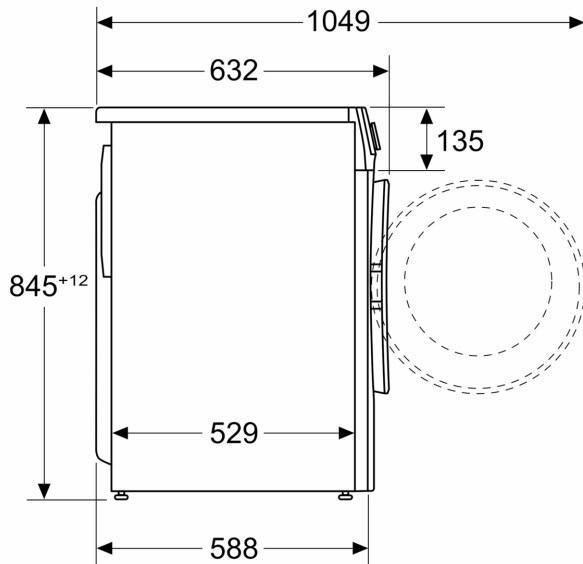

**Serie 6, Pyykinpesukone, 10 kg,
maks. 1400 kierr./min
WGG254FTSN**

Mitat mm

Mitat mm