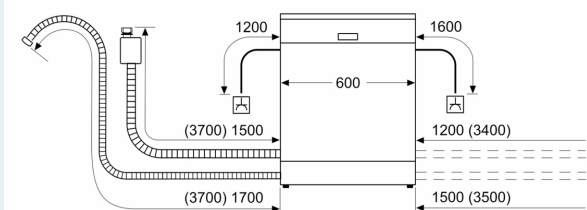

**iQ300, Integroitava
astianpesukone, 60 cm, XXL -
extra korkea, luukussa
varioHinge-joustosarjana
SX73HX03VE**

Mittapiirustukset

Mitat mm

△ Pistorasia
( ) arvot jatkosarjan kanssa