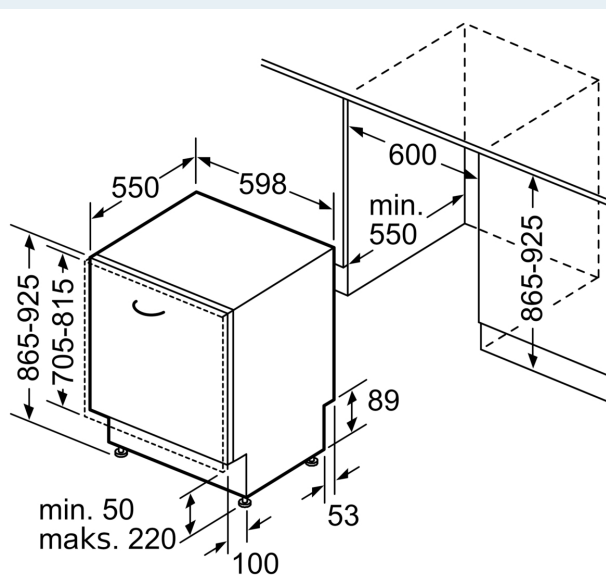

#### Asennus

- Tuotteen mitat (KxLxS): 86.5 x 59.8 x 55 cm

<sup>1</sup> Energialuokitus asteikolla A - G

<sup>2</sup> Energiankulutus (kWh) / 100 pesukertaa (ohjelmalla Eko 50 °C)

<sup>3</sup> Vedenkulutus litroina / pesukerta (pesuohjelmalla Eko 50 °C)

## Mittapiirustukset

Mitat mm

△ Pistorasia  
( ) arvot jatkosarjan kanssa

Mitat mm