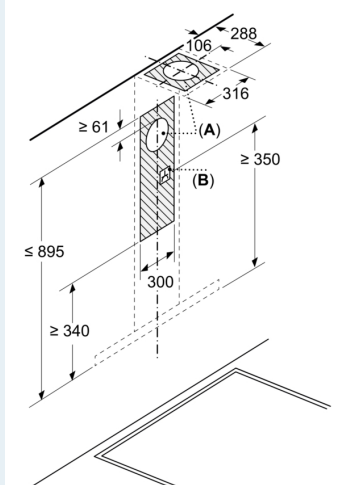

Suunnittelu ja asennus:

- Helppo asennusmenetelmä tekee asennuksesta tavallista vaivattomampaa.
- Mitat hormiin liitettynä (KxLxS): 635-895 x 598 x 500 mm
- Mitat huonetilaaan palauttavana (KxLxS): 803-1080 x 598 x 500 mm
- Putken halkaisija Ø 150 mm
- Sähköjohto pistokkeella, 1,3 m

iQ500, Seinäliesituuletin, 60 cm, Mattamusta LC67BDN60

Mittapiirustukset

Mitat mm
Laite poistoilmatilassa

Mitat mm
Kiertoilmaperspektiivi

Kiertoilmatila ja kiertoilmasarja
(kiertoilmasarja on saatavana ainoastaan
erillisenä lisävarusteena)

Mitat mm

A: Poistoilma
B: Sähköliitäntä

Mitat mm
Seinäasennus hormilla

A: Sähkö
B: Kaasu - ritilän yläreunasta
C: Sähkö - Australia ja Uusi-Seelanti

Mittapiirustukset

Mitat mm
Seinäpaneelin syvyys

∅ 150