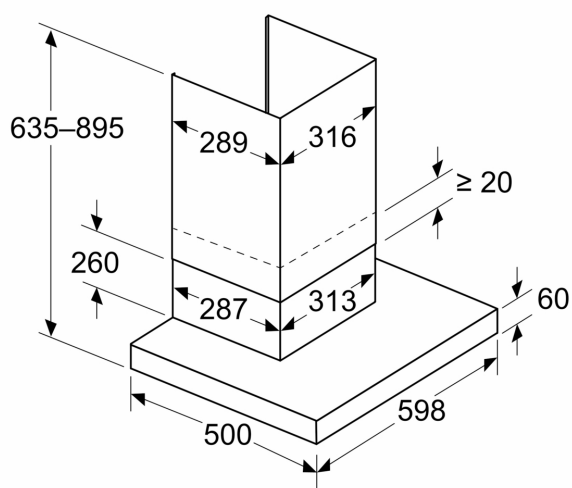

iQ500, Seinäliesituuletin, 60 cm, Mattamusta LC67BDN60

Mittapiirustukset

Mitat mm
Laite poistoilmatilassa