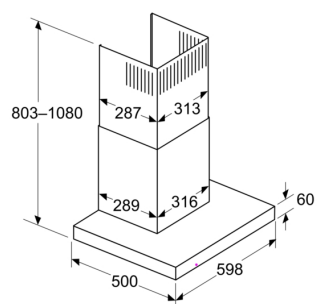

Suunnittelu ja asennus:

- Helppo asennusmenetelmä tekee asennuksesta tavallista vaivattomampaa.
- Mitat hormiin liitettynä (KxLxS): 635-895 x 598 x 500 mm
- Mitat huonetilaaan palauttavana (KxLxS): 803-1080 x 598 x 500 mm
- Putken halkaisija Ø 150 mm
- Sähköjohto pistokkeella, 1,3 m

iQ500, Seinäliesituuletin, 60 cm, Mattamusta LC67BDN60

Mittapiirustukset

Mitat mm
Laite poistoilmatilassa

Mitat mm
Kiertoilmaperspektiivi

Kiertoilmatila ja kiertoilmasarja
(kiertoilmasarja on saatavana ainoastaan
erillisenä lisävarusteena)

Mitat mm

A: Poistoilma
B: Sähköliitäntä

Mitat mm
Seinäasennus hormilla

A: Sähkö
B: Kaasu - ritilän yläreunasta
C: Sähkö - Australia ja Uusi-Seelanti

Mittapiirustukset

Mitat mm
Seinäpaneelin syvyys

∅ 150