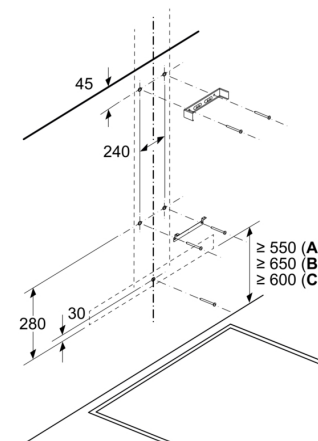

Suunnittelu ja asennus:

- Helppo asennusmenetelmä tekee asennuksesta tavallista vaivattomampaa.
- Mitat hormiin liitettynä (KxLxS): 635-895 x 598 x 500 mm
- Mitat huonetilaaan palauttavana (KxLxS): 803-1080 x 598 x 500 mm
- Putken halkaisija Ø 150 mm
- Sähköjohto pistokkeella, 1,3 m

iQ500, Seinäliesituuletin, 60 cm, Mattamusta LC67BDN60

Mittapiirustukset

Mitat mm
Laite poistoilmatilassa

Mitat mm
Kiertoilmaperspektiivi

Kiertoilmatila ja kiertoilmasarja
(kiertoilmasarja on saatavana ainoastaan
erillisenä lisävarusteena)

Mitat mm

A: Poistoilma
B: Sähköliitäntä

Mitat mm
Seinäasennus hormilla

A: Sähkö
B: Kaasu - ritilän yläreunasta
C: Sähkö - Australia ja Uusi-Seelanti

Mittapiirustukset

Mitat mm
Seinäpaneelin syvyys

∅ 150