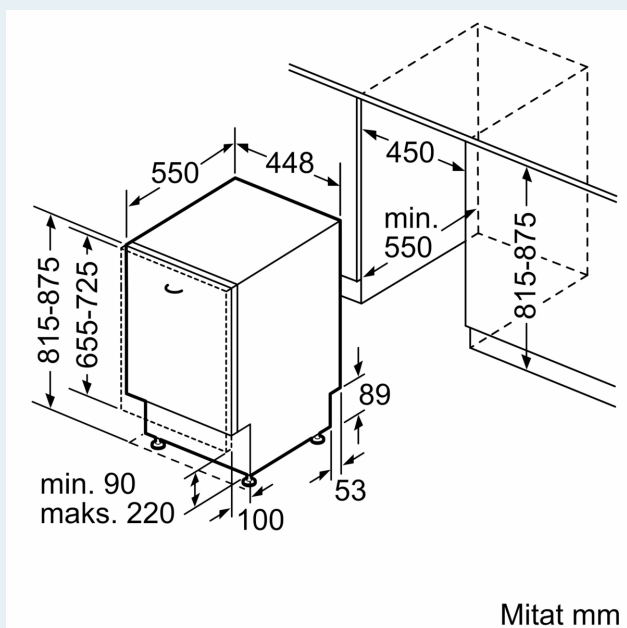

iQ300, Integroitava astianpesukone, 45 cm SR63HX77ME

Mittapiirustukset

⚡ Pistorasia
( ) arvot jatkosarjan kanssa