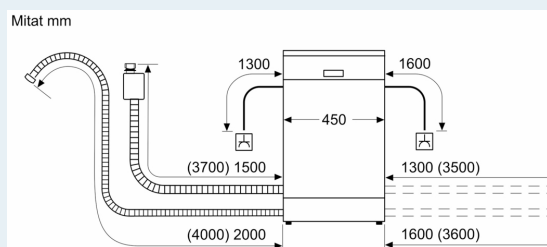

iQ300, Integroitava astianpesukone, 45 cm SR63HX77ME

Mittapiirustukset

⚡ Pistorasia
( ) arvot jatkosarjan kanssa