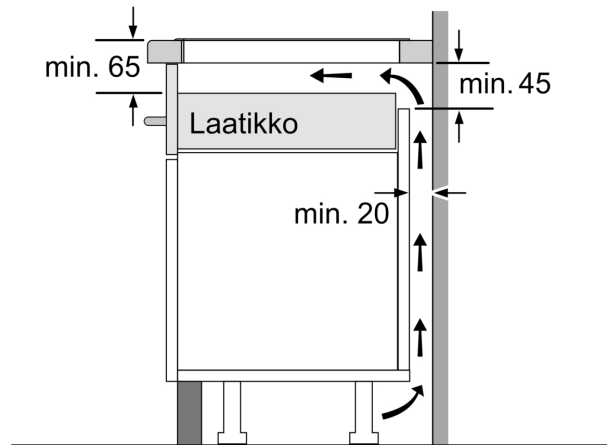

Tekniset tiedot

:keraaminen keittoalue
Kalusteisiin / vapaasti sijoitettava:	Kalusteisiin sijoitettava
Energialähde:	Sähkö
Samanaikaisesti käytettävien paistotasojen lukumäärä:	4
Tarvittava asennustila (K x L x S):	51 x 560-560 x 490-500 mm
Leveys:	592 mm
Mitat (KxLxS):	51x592x522 mm
Pakkauksen mitat:	130x755x600 mm
Nettopaino:	12.4 kg
Bruttopaino:	13.5 kg
Jälkilämmön merkkivalo:	Erillinen
Ohjauspaneelin sijainti:	Edessä
Pintamateriaali:	lasikeraaminen
Pinnan väri:	Azurish white
Virtajohdon pituus:	110 cm
EAN-koodi:	4242005417032
Jännite:	220-240 V
Taajuus:	50; 60 Hz

Asennus

- Tuotteen mitat (KxLxS mm): 51 x 592 x 522
- Asennusmitat (KxLxS mm) : 51 x 560 x (490 - 500)
- Työtason vähimmäispaksuus: 16 mm
- KytKentäteho: 7400 W
- PowerManagement-toiminto: voit rajoittaa tarvittaessa lieden maksimitehoa, jos keittiösi sähköliitännöissä ja sulakkeissa ei ole riittävästi kapasiteettia.

**Serie 4, Induktioketttotaso, 60 cm,
kehuksetön
PIF612BB1E**

① Ilmastointiaukko on jätettävä

Mitat mm

Mitat mm

- A:** Minimitäisyys keittotason asennusaukosta seinään.
B: Upotussyvyys
C: Työskentelytason pinnan ja uunin etuosan yläreunan välissä tulee 30 mm. Katso uunin tilavaatimukset.

Työskentelytason, jolle keittotaso asennetaan, on kestävä noin 60 kg. Tarvittaessa tulee käyttää soveltuvia alarakenteita.

D	E	F
585-600	50	≥ 35
> 600	≥ 50	≥ 50

Mitat mm