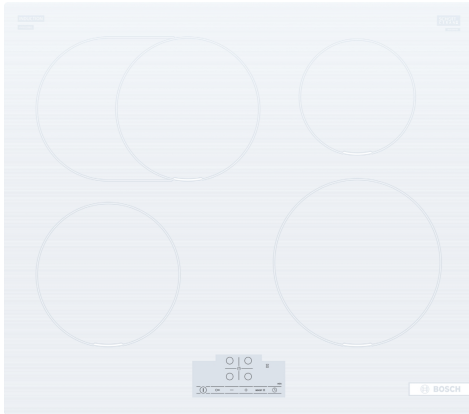

Serie 4, Induktiokeittotaso, 60 cm, kehyksetön PIF612BB1E

Lisävarusteet

HEZ32WA00	Langaton paistolämpömittari
HEZ9FE280	Paistinpannu Ø 19 cm
HEZ9SE040	Kattilasarja, 4 osaa
HEZ9SE060	Kattilasarja, 6 osaa

Induktiokeittotaso, jonka äärellä ruoanvalmistus käy nopeasti, turvallisesti ja siististi – kuluttaen vain vähän energiaa.

- **TouchSelect:** valitse helposti haluamasi keittoalue ja teho.
- **RoasterZone isoille keitto- ja paistoastioille.**
- **PowerBoost:** jopa 50 % enemmän tehoa induktiolieden nopeampaan lämmitykseen.
- **QuickStart-toiminto:** aktivoi automaattisesti oikean keittoalueen ohjauspaneelista, kun alueelle on asetettu kattila.
- **Laite muistaa valintasi, kun käynnistät keittotason uudelleen lyhyen ajan sisällä.**

Tekniset tiedot

:keraaminen keittoalue
Kalusteisiin / vapaasti sijoitettava:	Kalusteisiin sijoitettava
Energialähde:	Sähkö
Samanaikaisesti käytettävien paistotasojen lukumäärä:	4
Tarvittava asennustila (K x L x S):	51 x 560-560 x 490-500 mm
Leveys:	592 mm
Mitat (KxLxS):	51x592x522 mm
Pakkauksen mitat:	130x755x600 mm
Nettopaino:	12.4 kg
Bruttopaino:	13.5 kg
Jälkilämmön merkkivalo:	Erillinen
Ohjauspaneelin sijainti:	Edessä
Pintamateriaali:	lasikeraaminen
Pinnan väri:	Azurish white
Virtajohdon pituus:	110 cm
EAN-koodi:	4242005417032
Jännite:	220-240 V
Taajuus:	50; 60 Hz

Serie 4, Induktiokeittotaso, 60 cm, kehuksetön PIF612BB1E

Induktiokeittotaso, jonka äärellä ruoanvalmistus käy nopeasti, turvallisesti ja siististi – kuluttaen vain vähän energiaa.

Keittoalueet

- Leveys 60 cm: tilaa 4 kattilalle tai paistinpannulle.
- laajennettava RoasterZone-keittoalue: laajennettavalla keittoalueella voi käyttää parilaa tai suurta paistinpannua
- Keittoalue edessä vasemmalla: 180 mm, 1.8 kW (maksimiteho 3.1 kW)
- Keittoalue takana vasemmalla: 180 mm, 280 mm, 1.8 kW (maksimiteho 3.1 kW)
- Keittoalue takana oikealla: 145 mm, 1.4 kW (maksimiteho 2.1 kW)
- Keittoalue edessä oikealla: 210 mm, 2.2 kW (maksimiteho 3.7 kW)