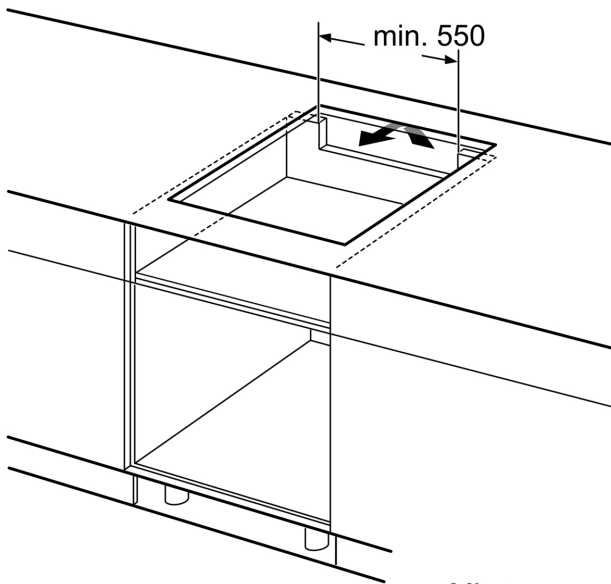

Tekniset tiedot

:keraaminen keittoalue
Kalusteisiin / vapaasti sijoitettava:	Kalusteisiin sijoitettava
Energialähde:	Sähkö
Samanaikaisesti käytettävien paistotasojen lukumäärä:	4
Tarvittava asennustila (K x L x S):	51 x 560-560 x 490-500 mm
Leveys:	592 mm
Mitat (KxLxS):	51x592x522 mm
Pakkauksen mitat:	130x755x600 mm
Nettopaino:	12.4 kg
Bruttopaino:	13.5 kg
Jälkilämmön merkkivalo:	Erillinen
Ohjauspaneelin sijainti:	Edessä
Pintamateriaali:	lasikeraaminen
Pinnan väri:	Azurish white
Virtajohdon pituus:	110 cm
EAN-koodi:	4242005417032
Jännite:	220-240 V
Taajuus:	50; 60 Hz

Asennus

- Tuotteen mitat (KxLxS mm): 51 x 592 x 522
- Asennusmitat (KxLxS mm) : 51 x 560 x (490 - 500)
- Työtason vähimmäispaksuus: 16 mm
- KytKentäteho: 7400 W
- PowerManagement-toiminto: voit rajoittaa tarvittaessa lieden maksimitehoa, jos keittiösi sähköliitännöissä ja sulakkeissa ei ole riittävästi kapasiteettia.

**Serie 4, Induktioketttotaso, 60 cm,
kehuksetön
PIF612BB1E**

① Ilmastointiaukko on jätettävä

Mitat mm

Mitat mm

- A:** Minimitäisyys keittotason asennusaukosta seinään.
B: Upotussyvyys
C: Työskentelytason pinnan ja uunin etuosan yläreunan välissä tulee 30 mm. Katso uunin tilavaatimukset.