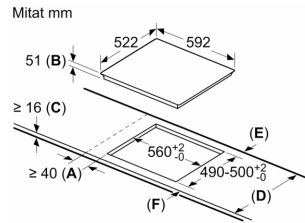

Tekniset tiedot

:keraaminen keittoalue
Kalusteisiin / vapaasti sijoitettava:	Kalusteisiin sijoitettava
Energialähde:	Sähkö
Samanaikaisesti käytettävien paistotasojen lukumäärä:	4
Tarvittava asennustila (K x L x S):	51 x 560-560 x 490-500 mm
Leveys:	592 mm
Mitat (KxLxS):	51x592x522 mm
Pakkauksen mitat:	130x755x600 mm
Nettopaino:	12.4 kg
Bruttopaino:	13.5 kg
Jälkilämmön merkkivalo:	Erillinen
Ohjauspaneelin sijainti:	Edessä
Pintamateriaali:	lasikeraaminen
Pinnan väri:	Azurish white
Virtajohdon pituus:	110 cm
EAN-koodi:	4242005417032
Jännite:	220-240 V
Taajuus:	50; 60 Hz

Asennus

- Tuotteen mitat (KxLxS mm): 51 x 592 x 522
- Asennusmitat (KxLxS mm) : 51 x 560 x (490 - 500)
- Työtason vähimmäispaksuus: 16 mm
- KytKentäteho: 7400 W
- PowerManagement-toiminto: voit rajoittaa tarvittaessa lieden maksimitehoa, jos keittiösi sähköliitännöissä ja sulakkeissa ei ole riittävästi kapasiteettia.

**Serie 4, Induktioketttotaso, 60 cm,
kehuksetön
PIF612BB1E**

① Ilmastointiaukko on jätettävä

Mitat mm

Mitat mm

- A:** Minimitäisyys keittotason asennusaukosta seinään.
B: Upotussyvyys
C: Työskentelytason pinnan ja uunin etuosan yläreunan välissä tulee 30 mm. Katso uunin tilavaatimukset.

Työskentelytason, jolle keittotaso asennetaan, on kestävä noin 60 kg. Tarvittaessa tulee käyttää soveltuvia alarakenteita.

D	E	F
585-600	50	≥ 35
> 600	≥ 50	≥ 50

Mitat mm