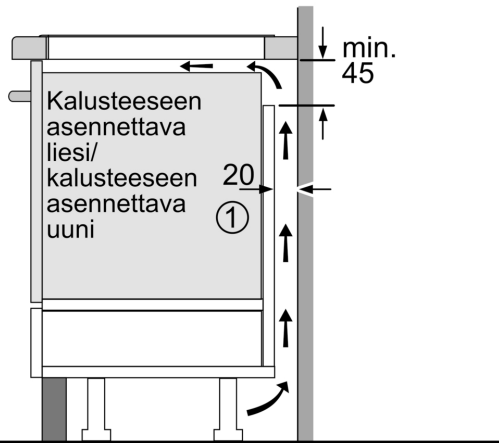

Tekniset tiedot

:keraaminen keittoalue
Kalusteisiin / vapaasti sijoitettava:	Kalusteisiin sijoitettava
Energialähde:	Sähkö
Samanaikaisesti käytettävien paistotasojen lukumäärä:	4
Tarvittava asennustila (K x L x S):	51 x 560-560 x 490-500 mm
Leveys:	592 mm
Mitat (KxLxS):	51x592x522 mm
Pakkauksen mitat:	130x755x600 mm
Nettopaino:	12.4 kg
Bruttopaino:	13.5 kg
Jälkilämmön merkkivalo:	Erillinen
Ohjauspaneelin sijainti:	Edessä
Pintamateriaali:	lasikeraaminen
Pinnan väri:	Azurish white
Virtajohdon pituus:	110 cm
EAN-koodi:	4242005417032
Jännite:	220-240 V
Taajuus:	50; 60 Hz

Design

- Kehuksetön

Turvallisuus

- 2-portainen jälkilämmönosoitin: osoittaa mitkä keittoalueet ovat vielä kuumia tai lämpimiä käytön jälkeen.
- Lapsilukko toiminnoille: estää keittotason käynnistyneen vahingossa.
- Päävirtakytkin: kytke kaikki keittoalueet pois päältä yhdellä valitsimella.
- turvakatkaisu: turvallisuuden takia kuumennus kytkeytyy automaattisesti pois tietyn etukäteen määritellyn ajan jälkeen.

Asennus

- Tuotteen mitat (KxLxS mm): 51 x 592 x 522
- Asennusmitat (KxLxS mm) : 51 x 560 x (490 - 500)
- Työtason vähimmäispaksuus: 16 mm
- KytKentäteho: 7400 W
- PowerManagement-toiminto: voit rajoittaa tarvittaessa lieden maksimitehoa, jos keittiösi sähköliitännöissä ja sulakkeissa ei ole riittävästi kapasiteettia.

**Serie 4, Induktioketttotaso, 60 cm,
kehuksetön
PIF612BB1E**

① Ilmastointiaukko on jätettävä

Mitat mm

Mitat mm

- A:** Minimitäisyys keittotason asennusaukosta seinään.
B: Upotussyvyys
C: Työskentelytason pinnan ja uunin etuosan yläreunan välissä tulee 30 mm. Katso uunin tilavaatimukset.