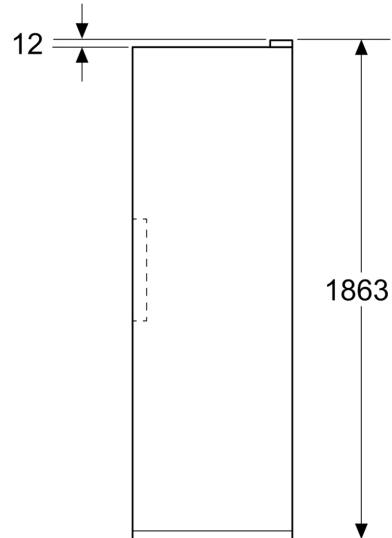

- Tuoresäilytyslokero liha & kala: 2
- Tuoresäilytyslokero hedelmät & vihannekset: 1
- Monitoimilaatikko: 1

Mitat

- Laitteen mitat (K x L x S): 1862 mm x 595 mm x 663 mm

Tekniset tiedot

**Serie 4, Jääkaappi, 186.2 x 59.5 cm,
Harjattu teräs, anti fingerprint
KSN36VIDG**

Mitat mm

Mitat mm

Mitat mm

A: Ilman ulostulo $\geq 200 \text{ cm}^2$

B: Ilman ulostulo $\geq 200 \text{ cm}^2$