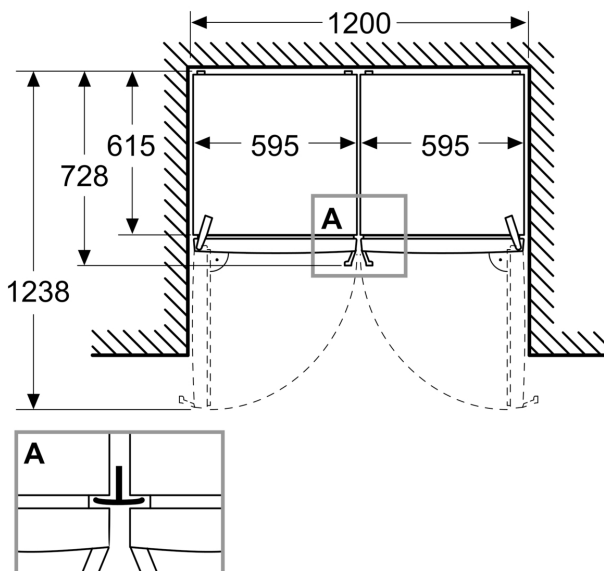

Jääkaappiosa

- Jääkaapin tilavuus: 402 l
- Pulloteline: 1
- Pienet kokoleveät ovilokerot: 1
- Pienet puolileveät ovilokerot: 4
- Suuret kokoleveät ovilokerot: 1
- Hyllyjen määrä jääkaapissa: 4

Tuoresäilytys

- Tuoresäilytyslokero liha & kala: 2
- Tuoresäilytyslokero hedelmät & vihannekset: 1
- Monitoimilaatikko: 1

Mitat

- Laitteen mitat (K x L x S): 1862 mm x 595 mm x 663 mm

Tekniset tiedot

**Serie 4, Jääkaappi, 186.2 x 59.5 cm,
Harjattu teräs, anti fingerprint
KSN36VIDG**

Mitat mm

Mitat mm

Mitat mm

A: Ilman ulostulo $\geq 200 \text{ cm}^2$

B: Ilman ulostulo $\geq 200 \text{ cm}^2$