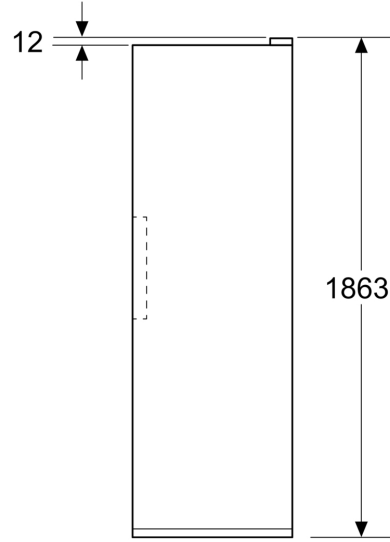

Jääkaappiosa

- Jääkaapin tilavuus: 402 l
- Pulloteline: 1
- Pienet kokoleveät ovilokerot: 2
- Pienet puolileveät ovilokerot: 2
- Suuret kokoleveät ovilokerot: 1
- Hyllyjen määrä jääkaapissa: 4

Tuoresäilytys

- Tuoresäilytyslokero liha & kala: 2
- Tuoresäilytyslokero hedelmät & vihannekset: 1
- Monitoimilaatikko: 1

Mitat

- Laitteen mitat (K x L x S): 1862 mm x 595 mm x 663 mm

Tekniset tiedot

- 220 V - 240 V

iQ300, Jääkaappi, 186.2 x 59.5 cm, Valkoinen
KS36N6WDM

Mittapiirustukset

Mitat mm

Mitat mm

Mitat mm

A: Ilman ulostulo $\geq 200 \text{ cm}^2$

B: Ilman ulostulo $\geq 200 \text{ cm}^2$