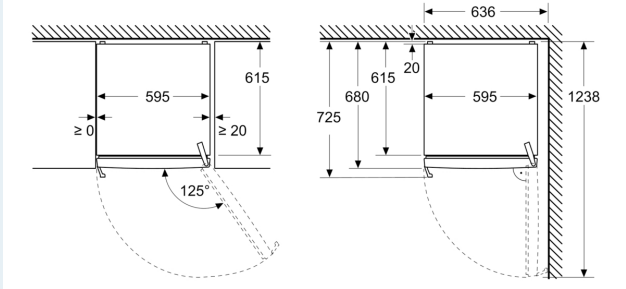

- Tuoresäilytyslokero liha & kala: 2
- Tuoresäilytyslokero hedelmät & vihannekset: 1
- Monitoimilaatikko: 1

Mitat

- Laitteen mitat (K x L x S): 1862 mm x 595 mm x 663 mm

Tekniset tiedot

- 220 V - 240 V

iQ300, Jääkaappi, 186.2 x 59.5 cm, Valkoinen
KS36N6WDM

Mittapiirustukset

Mitat mm

Mitat mm

Mitat mm

A: Ilman ulostulo $\geq 200 \text{ cm}^2$

B: Ilman ulostulo $\geq 200 \text{ cm}^2$