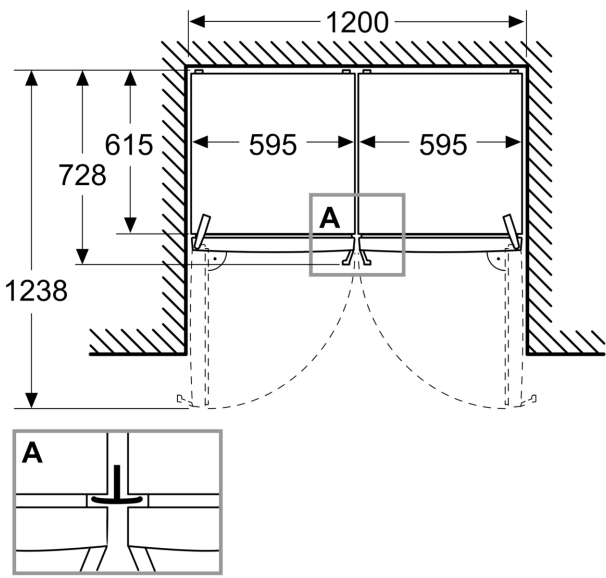

- Tuoresäilytyslokero liha & kala: 2
- Tuoresäilytyslokero hedelmät & vihannekset: 1
- Monitoimilaatikko: 1

Mitat

- Laitteen mitat (K x L x S): 1862 mm x 595 mm x 663 mm

Tekniset tiedot

- 220 V - 240 V

iQ300, Jääkaappi, 186.2 x 59.5 cm, Valkoinen
KS36N6WDM

Mittapiirustukset

Mitat mm

Mitat mm

Mitat mm

A: Ilman ulostulo $\geq 200 \text{ cm}^2$

B: Ilman ulostulo $\geq 200 \text{ cm}^2$