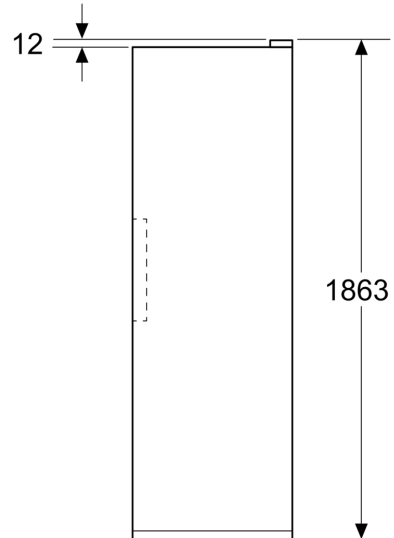

Tekniset tiedot

- 220 V - 240 V
- Virtajohdon pituus: 2400 mm

Serie 6, Kaappipakastin, 186.2 x 59.5 cm, Harjattu teräs, anti fingerprint GSN36AICM

Mitat mm

Mitat mm

Mitat mm

A: Ilman ulostulo $\geq 200 \text{ cm}^2$

B: Ilman ulostulo $\geq 200 \text{ cm}^2$