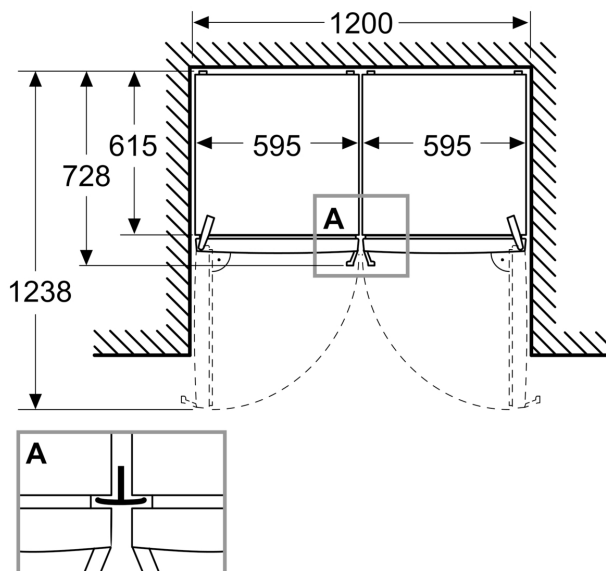

Tekniset tiedot

- 220 V - 240 V
- Virtajohdon pituus: 2400 mm

Serie 6, Kaappipakastin, 186.2 x 59.5 cm, Harjattu teräs, anti fingerprint GSN36AICM

Mitat mm

Mitat mm

Mitat mm

A: Ilman ulostulo $\geq 200 \text{ cm}^2$

B: Ilman ulostulo $\geq 200 \text{ cm}^2$