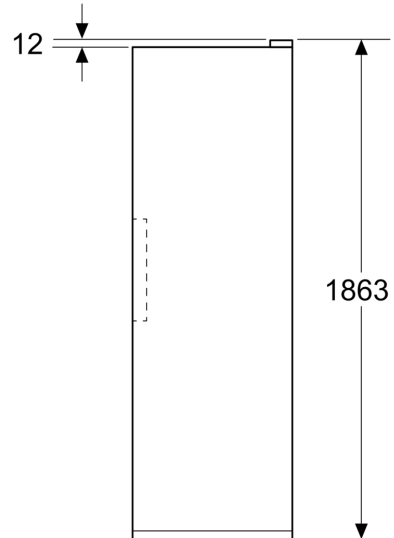

Jääkaappiosa

- Jääkaapin tilavuus: 402 l
- Pulloteline: 1
- Pienet kokoleveät ovilokerot: 1
- Pienet puolileveät ovilokerot: 4
- Suuret kokoleveät ovilokerot: 1
- Hyllyjen määrä jääkaapissa: 4

Tuoresäilytys

- Tuoresäilytyslokero liha & kala: 2
- Tuoresäilytyslokero hedelmät & vihannekset: 1
- Monitoimilaatikko: 1

Mitat

- Laitteen mitat (K x L x S): 1862 mm x 595 mm x 663 mm

**Serie 4, Jääkaappi, 186.2 x 59.5 cm,
Valkoinen
KSN36VWDG**

Mitat mm

Mitat mm

Mitat mm

A: Ilman ulostulo ≥ 200 cm²

B: Ilman ulostulo ≥ 200 cm²