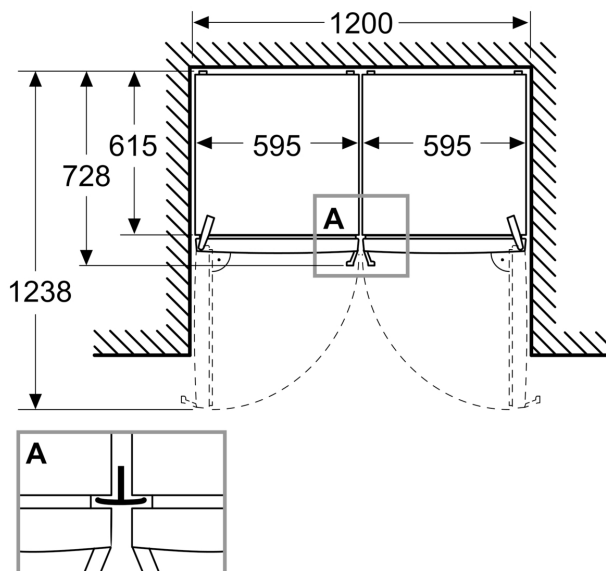

Jääkaappiosa

- Jääkaapin tilavuus: 402 l
- Pulloteline: 1
- Pienet kokoleveät ovilokerot: 1
- Pienet puolileveät ovilokerot: 4
- Suuret kokoleveät ovilokerot: 1
- Hyllyjen määrä jääkaapissa: 4

Tuoresäilytys

- Tuoresäilytyslokero liha & kala: 2
- Tuoresäilytyslokero hedelmät & vihannekset: 1
- Monitoimilaatikko: 1

Mitat

- Laitteen mitat (K x L x S): 1862 mm x 595 mm x 663 mm

**Serie 4, Jääkaappi, 186.2 x 59.5 cm,
Valkoinen
KSN36VWDG**

Mitat mm

Mitat mm

Mitat mm

A: Ilman ulostulo ≥ 200 cm²

B: Ilman ulostulo ≥ 200 cm²