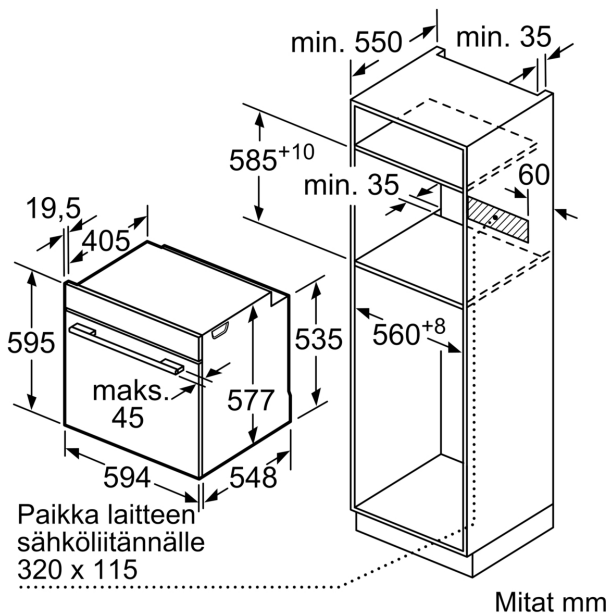

Tekniset tiedot

Kalusteisiin / vapaasti sijoitettava: Kalusteisiin sijoitettava : Alas aukeava
 Tarvittava asennustila (K x L x S): 585-595 x 560-568 x 550 mm
 Mitat (KxLxS): 595x594x548 mm
 Pakkauksen mitat: 660x650x690 mm
 Ohjauspaneelin materiaali: Lasi
 Luukun materiaali: Lasi
 Nettopaino: 42.2 kg
 Virtajohdon pituus: 120 cm
 EAN-koodi:4242005549511
 Tarvittava sulake: 16 A
 Jännite: 220-240 V
 Taajuus:50; 60 Hz
 Pistoke: maadoitettu sukopistoke
 Käyttötilavuus (uunikammio) - UUSI (2010/30/EY):71 l
 Energiaaluokka: A+
 Energy consumption per cycle conventional (2010/30/EC):0.87 kWh/cycle
 Energy consumption per cycle forced air convection (2010/30/EQ):69 kWh/cycle
 Energiatehokkuusideksi (2010/30/EU): 81.2 %
 Mukana tulevat varusteet: 1 x Emaloitu leivinpelti, 1 x Ritilä, 1 x Uunipannu, 1 x Höyrytysastia, rei'itetty, koko XL, 1 x Sieni, 1 x Höyrytysastia, rei'ittämätön, koko M, 1 x Air Fry leivinpelti

Tekniset tiedot:

- Liitosjohdon pituus: 120 cm
- Kokonaisliitântäteho sähkö: 3.6 kW, jännite 220-240 V
- Energiatehokkuusluokitus (EU Nr. 65/2014): A+
- Energiankulutus ylä-/alalämmöllä: 0.87 kWh
- Energiankulutus kiertoilmatoiminnolla: 0.69 kWh
- Uunikammioiden lukumäärä: 1
- Lämmönlähde: sähkö
- Uunin tilavuus: 71 l

Mitat:

- Tuotteen mitat (K x L x S): 595 mm x 594 mm x 548 mm
- Tarvittava asennustila (K x L x S): 585 mm - 595 mm x 560 mm - 568 mm x 550 mm
- Tarkat mitat löytyvät mittapiirroksista.

Serie 8, Uuni höyrytoiminnolla, 60 x 60 cm, Jet black mattamusta läpinäkyvä HSG938EM1

Kahden laitteen asentaminen päällekkäin
Ilmanvaihto

A: Ilmanottoaukko $\geq 200 \text{ cm}^2$

Jos laite asennetaan keittotason alapuolelle, on otettava huomioon seuraava työtason vahvuus (tarv. mukaan lukien alarakenne).