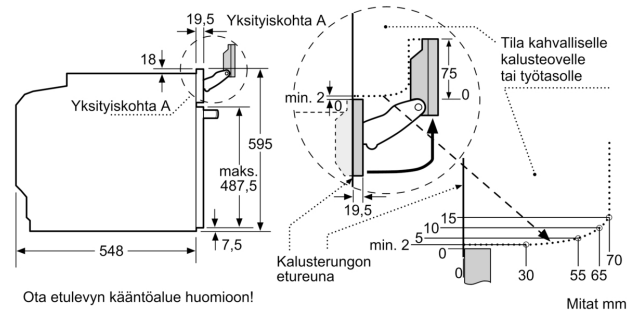

Tekniset tiedot:

- Liitosjohdon pituus: 120 cm
- Kokonaisliitântäteho sähkö: 3.6 kW, jännite 220-240 V
- Energiatehokkuusluokitus (EU Nr. 65/2014): A+
- Energiankulutus ylä-/alalämmöllä: 0.87 kWh
- Energiankulutus kiertoilmatoiminnolla: 0.69 kWh
- Uunikammioiden lukumäärä: 1
- Lämmönlähde: sähkö
- Uunin tilavuus: 71 l

Mitat:

- Tuotteen mitat (K x L x S): 595 mm x 594 mm x 548 mm
- Tarvittava asennustila (K x L x S): 585 mm - 595 mm x 560 mm - 568 mm x 550 mm
- Tarkat mitat löytyvät mittapiirroksista.

Serie 8, Uuni höyrytoiminnolla, 60 x 60 cm, Jet black mattamusta läpinäkyvä HSG938EM1

Kahden laitteen asentaminen päällekkäin
Ilmanvaihto

A: Ilmanottoaukko $\geq 200 \text{ cm}^2$

Jos laite asennetaan keittotason alapuolelle, on otettava huomioon seuraava työtason vahvuus (tarv. mukaan lukien alarakenne).

Keittotason tyyppi	Työtason minimivahvuus	
	pinta-asennus	samantasoinen
Induktiokeittotaso	37 mm	38 mm
Täysipinta-induktiokeittotaso	47 mm	48 mm
Kaasukeittotaso	30 mm	38 mm
Sähkökeittotaso	27 mm	30 mm