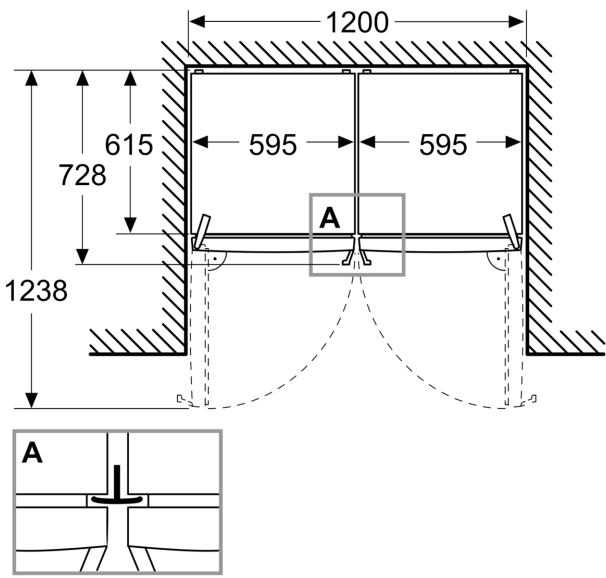

#### Mitat

- Laitteen mitat (K x L x S): 1862 mm x 595 mm x 663 mm

#### Tekniset tiedot

- 220 V - 240 V
- Virtajohdon pituus: 2400 mm

iQ300, Kaappipakastin, 186.2 x 59.5 cm, Valkoinen  
GS36NVWDG

Mittapiirustukset

Mitat mm

Mitat mm

Mitat mm

A: Ilman ulostulo  $\geq 200 \text{ cm}^2$