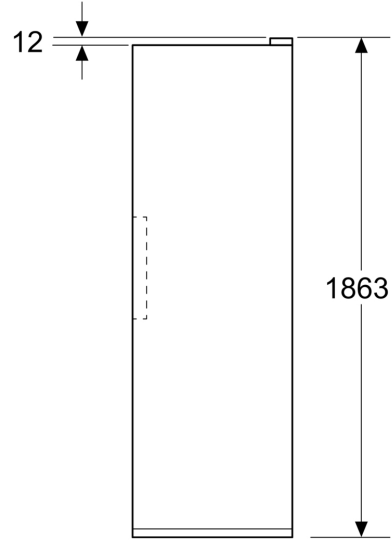

#### Mitat

- Laitteen mitat (K x L x S): 1862 mm x 595 mm x 663 mm

#### Tekniset tiedot

- 220 V - 240 V
- Virtajohdon pituus: 2400 mm

iQ300, Kaappipakastin, 186.2 x 59.5 cm, Valkoinen  
GS36NVWDG

Mittapiirustukset

Mitat mm

Mitat mm

Mitat mm

A: Ilman ulostulo  $\geq 200 \text{ cm}^2$

B: Ilman ulostulo  $\geq 200 \text{ cm}^2$