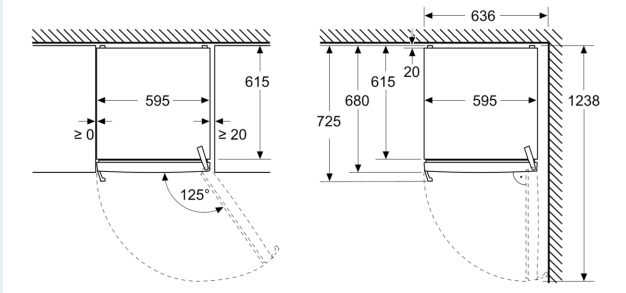

iQ300, Kaappipakastin, 186.2 x 59.5 cm, Valkoinen
GS36NVWDG

Mittapiirustukset

Mitat mm