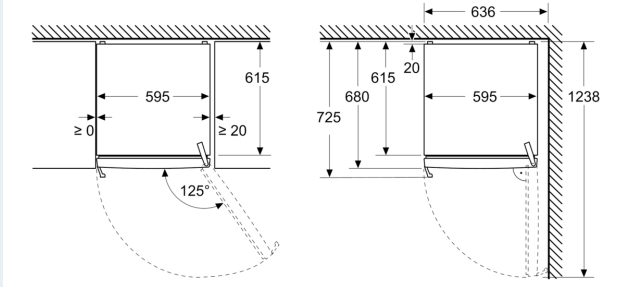

Pakastinosa

- Pakastimen tilavuus: 334 l
- Pakastuskapasiteetti / vrk: 15 kg
- Lämpötilan nousuaika: 12 h
- Pienten täysleveiden laatikoiden määrä: 4
- Big Box: 1
- Turvalasihyllyjen määrä: 3

Mitat

- Laitteen mitat (K x L x S): 1862 mm x 595 mm x 663 mm

Tekniset tiedot

- 220 V - 240 V
- Virtajohdon pituus: 2400 mm

iQ300, Kaappipakastin, 186.2 x 59.5 cm, Harjattu teräs, anti fingerprint
GS36NVIDG

Mittapiirustukset

Mitat mm

Mitat mm

Mitat mm

A: Ilman ulostulo $\geq 200 \text{ cm}^2$