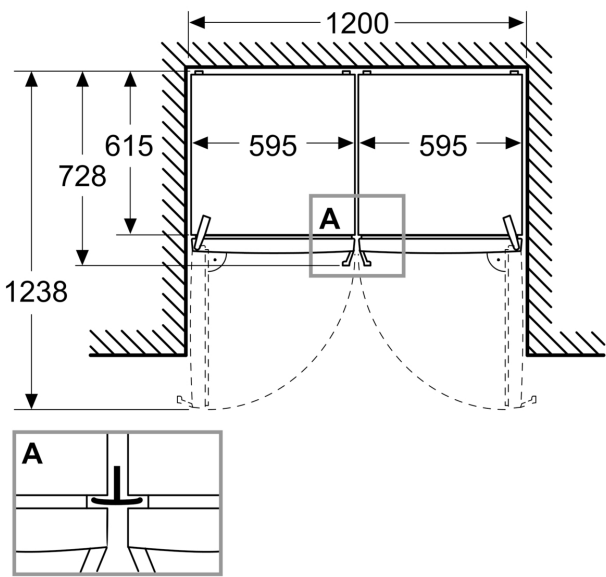

Tekniset tiedot

- 220 V - 240 V
- Virtajohdon pituus: 2400 mm

iQ300, Kaappipakastin, 186.2 x 59.5 cm, Harjattu teräs, anti fingerprint
GS36NVIDG

Mittapiirustukset

Mitat mm

Mitat mm

Mitat mm

A: Ilman ulostulo $\geq 200 \text{ cm}^2$

B: Ilman ulostulo $\geq 200 \text{ cm}^2$