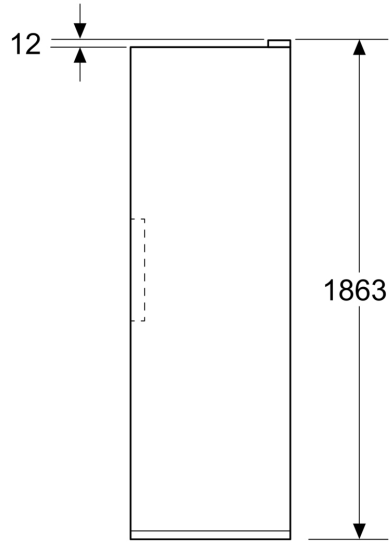

Tekniset tiedot

- 220 V - 240 V
- Virtajohdon pituus: 2400 mm

iQ300, Kaappipakastin, 186.2 x 59.5 cm, Harjattu teräs, anti fingerprint
GS36NVIDG

Mittapiirustukset

Mitat mm

Mitat mm

Mitat mm

A: Ilman ulostulo $\geq 200 \text{ cm}^2$

B: Ilman ulostulo $\geq 200 \text{ cm}^2$