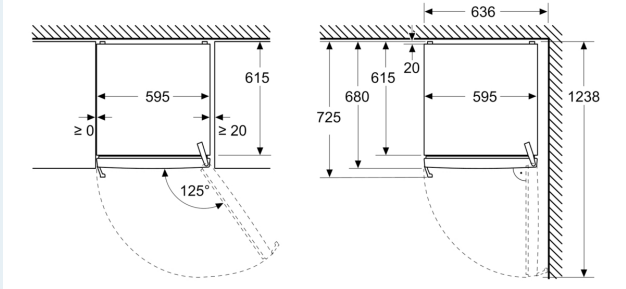

#### Mitat

- Laitteen mitat (K x L x S): 1862 mm x 595 mm x 663 mm

#### Tekniset tiedot

- 220 V - 240 V
- 2400 mm

iQ300, Kaappipakastin, 186.2 x 59.5 cm, Harmaa  
GS36NVICG

Mittapiirustukset

Mitat mm

Mitat mm

Mitat mm

A: Ilman ulostulo  $\geq 200 \text{ cm}^2$