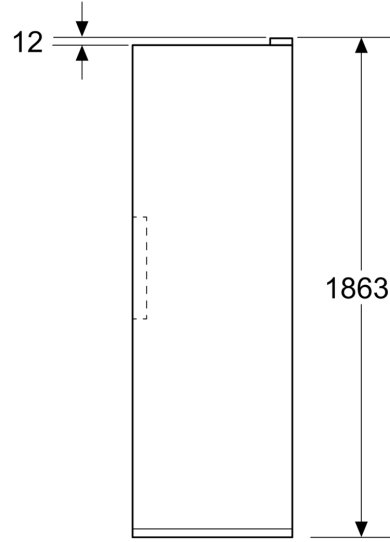

#### Mitat

- Laitteen mitat (K x L x S): 1862 mm x 595 mm x 663 mm

#### Tekniset tiedot

- 220 V - 240 V
- 2400 mm

iQ300, Kaappipakastin, 186.2 x 59.5 cm, Harmaa  
GS36NVICG

Mittapiirustukset

Mitat mm

Mitat mm

Mitat mm

A: Ilman ulostulo  $\geq 200 \text{ cm}^2$

B: Ilman ulostulo  $\geq 600 \text{ cm}^2$