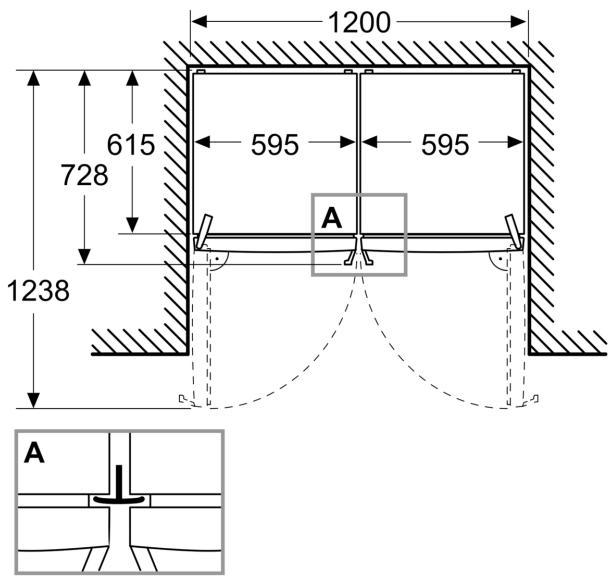

#### Mitat

- Laitteen mitat (K x L x S): 1862 mm x 595 mm x 663 mm

#### Tekniset tiedot

- 220 V - 240 V
- 2400 mm

iQ300, Kaappipakastin, 186.2 x 59.5 cm, Harmaa  
GS36NVICG

Mittapiirustukset

Mitat mm

Mitat mm

Mitat mm

A: Ilman ulostulo  $\geq 200 \text{ cm}^2$